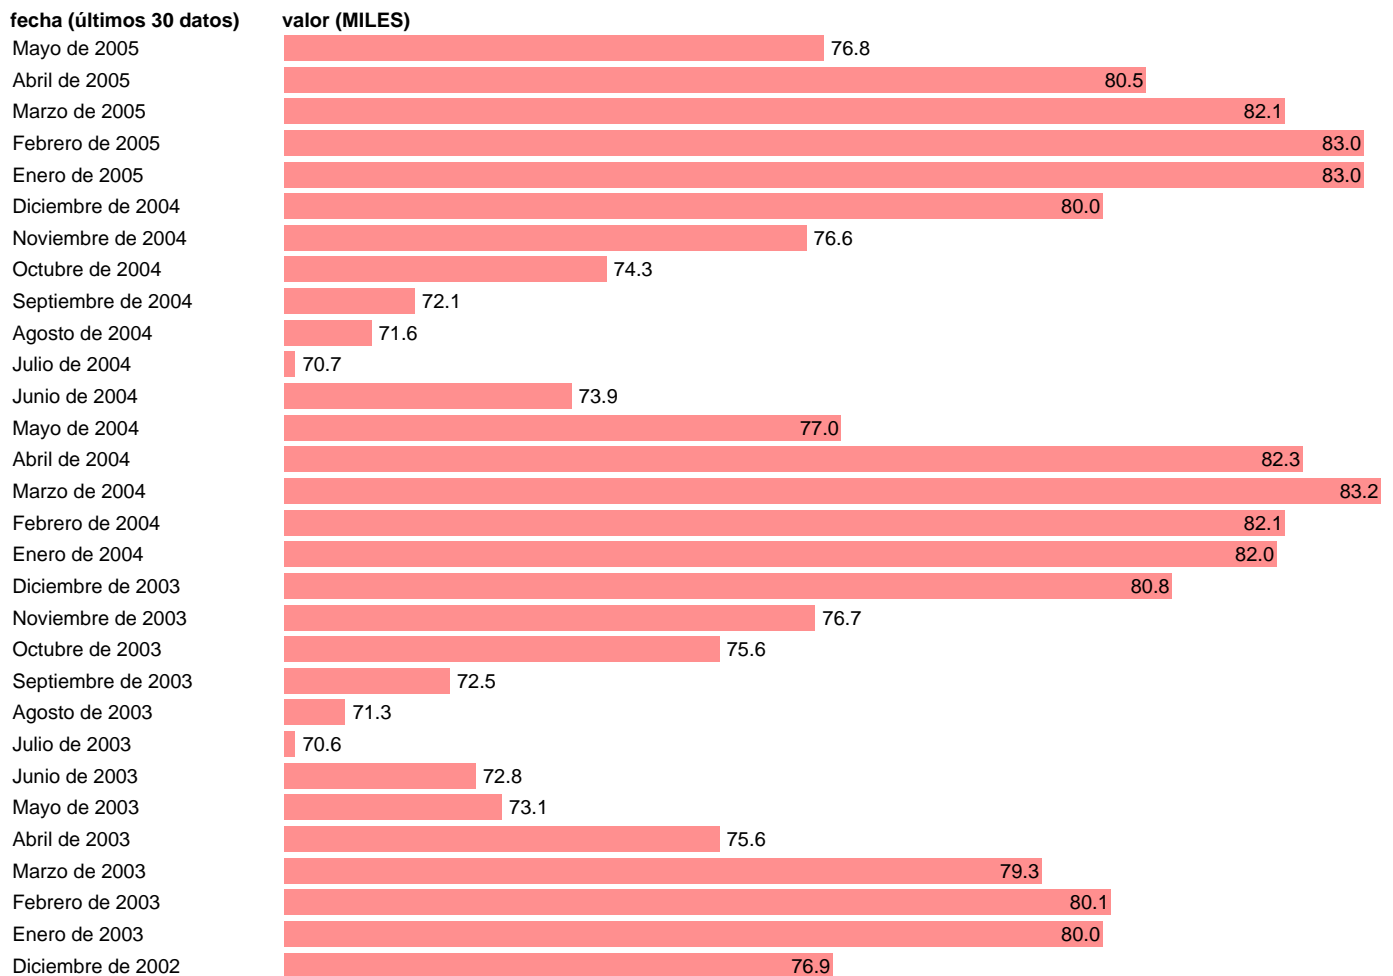

PARO REGISTRADO. CASTILLA - LA MANCHA

Estadística: [PARO REGISTRADO. CASTILLA - LA MANCHA](#)

Enlace permanente (Permalink): <https://tematicas.org/M1/1h72107/>

Notas: **ACTUALIZA: ÁREA MERCADO LABORAL**

Fuente: **INEM.**

Frecuencia: **Mensual.**

Unidades: **MILES.**

Datos disponibles desde **Enero de 1977** hasta **Mayo de 2005**.

Valor más alto alcanzado en Enero de 1988: **120.8**.

Valor más bajo alcanzado en Junio de 1977: **14**.

[Pulse aquí](#) para acceder a los datos completos actualizados y a la representación gráfica estadística.