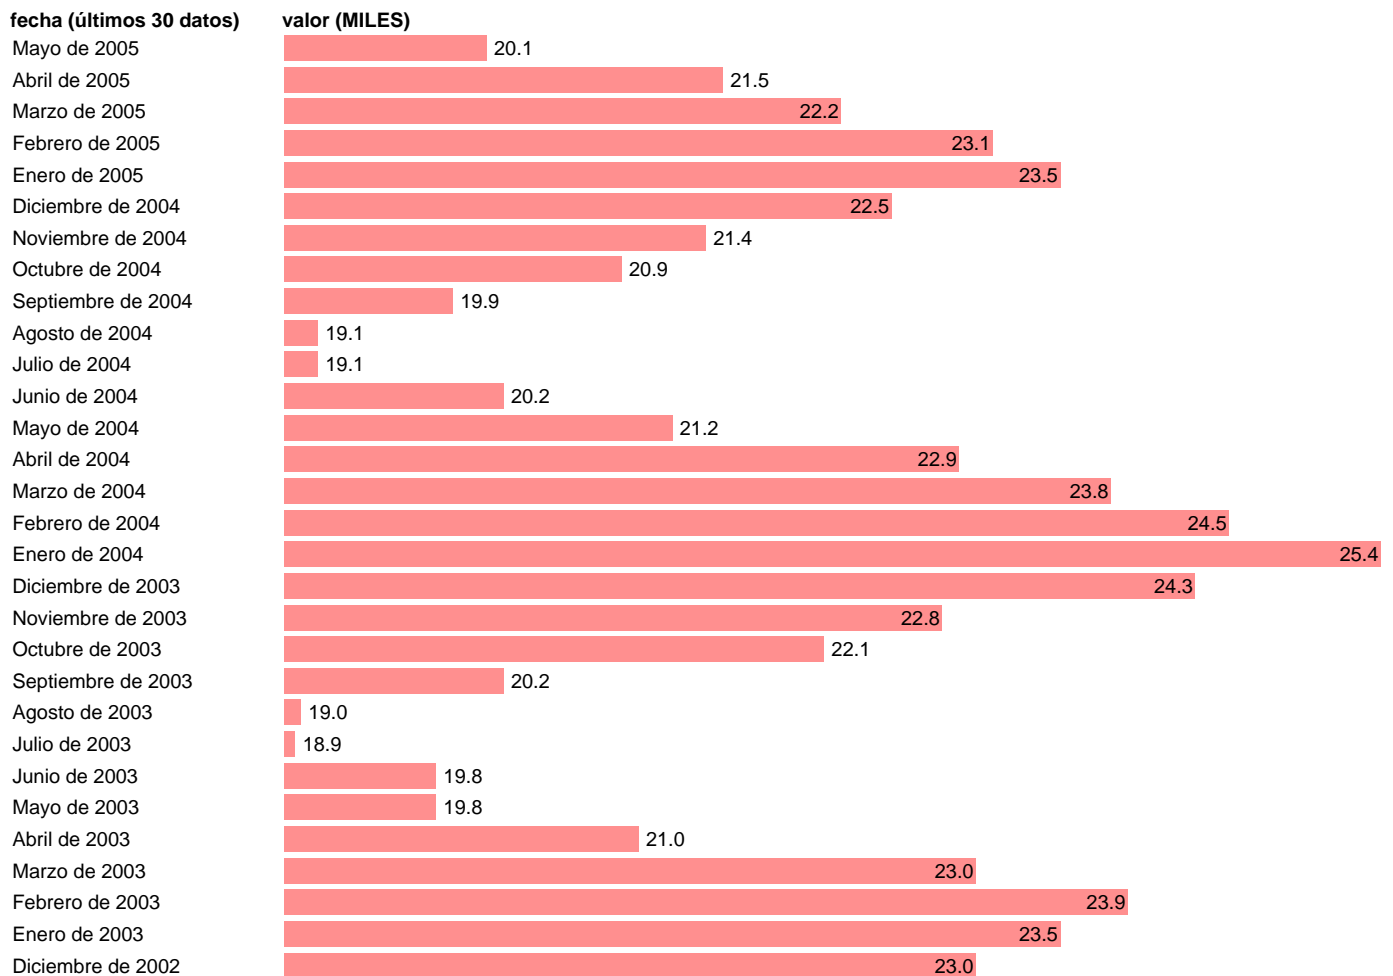

## PARO REGISTRADO. CANTABRIA

Estadística: [PARO REGISTRADO. CANTABRIA](#)

Enlace permanente (Permalink): <https://tematicas.org/M1/1h72106/>

Notas: **ACTUALIZA: ÁREA MERCADO LABORAL**

Fuente: **INEM.**

Frecuencia: **Mensual.**

Unidades: **MILES.**

Datos disponibles desde **Enero de 1977** hasta **Mayo de 2005**.

Valor más alto alcanzado en Febrero de 1988: **38.2**.

Valor más bajo alcanzado en Junio de 1977: **4.4**.

[Pulse aquí](#) para acceder a los datos completos actualizados y a la representación gráfica estadística.