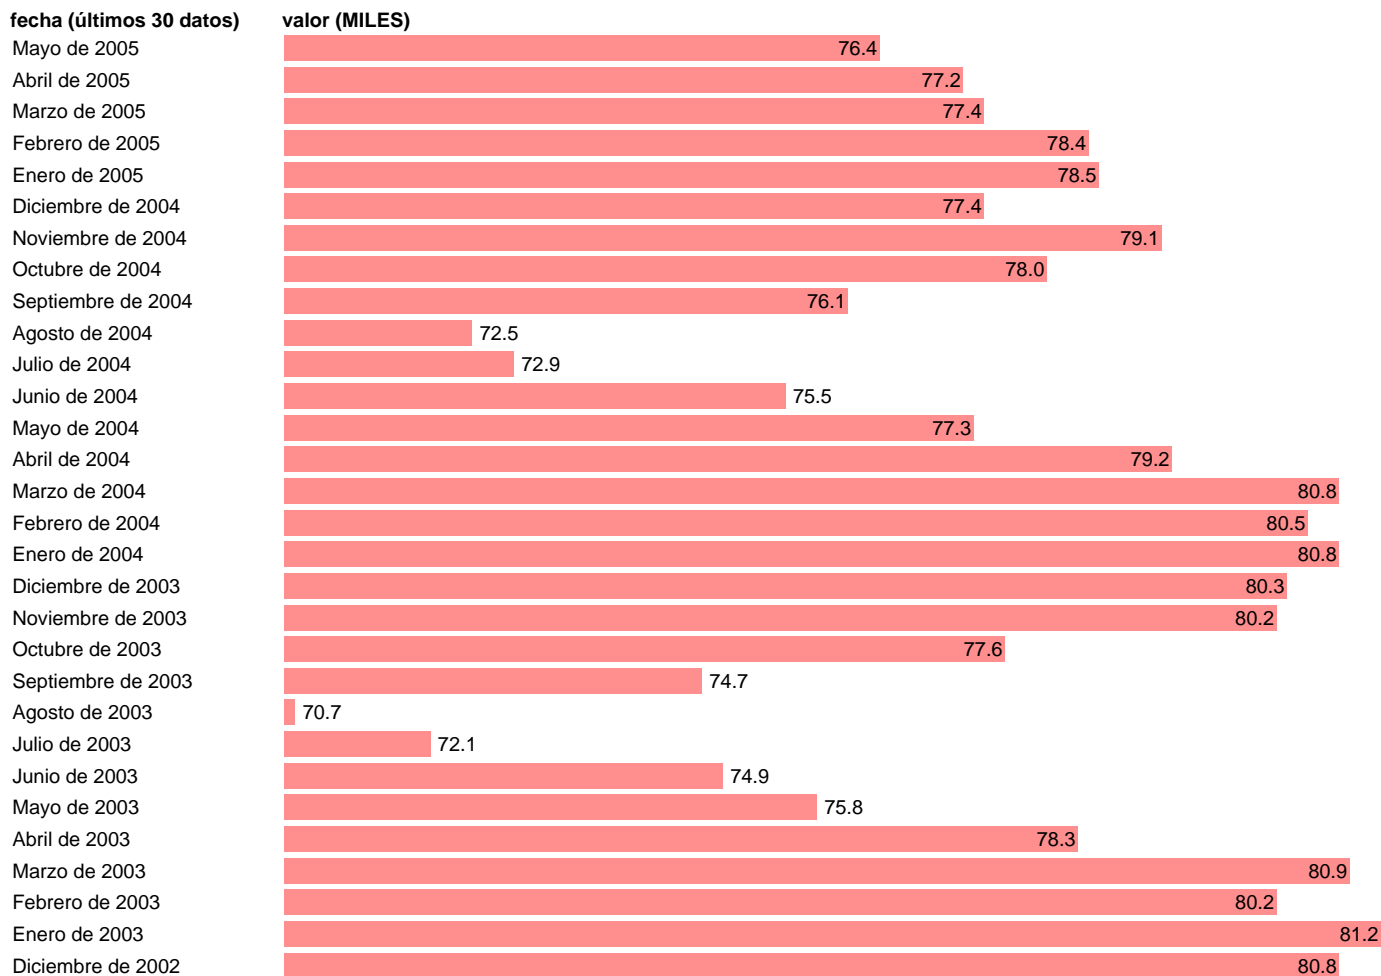

PARO REGISTRADO. CÁDIZ

Estadística: [PARO REGISTRADO. CÁDIZ](#)

Enlace permanente (Permalink): <https://tematicas.org/M1/1h72011/>

Notas: **ACTUALIZA: ÁREA MERCADO LABORAL**

Fuente: **INEM.**

Frecuencia: **Mensual.**

Unidades: **MILES.**

Datos disponibles desde **Enero de 1977** hasta **Mayo de 2005**.

Valor más alto alcanzado en Enero de 1988: **115.6**.

Valor más bajo alcanzado en Enero de 1977: **24.5**.

[Pulse aquí](#) para acceder a los datos completos actualizados y a la representación gráfica estadística.