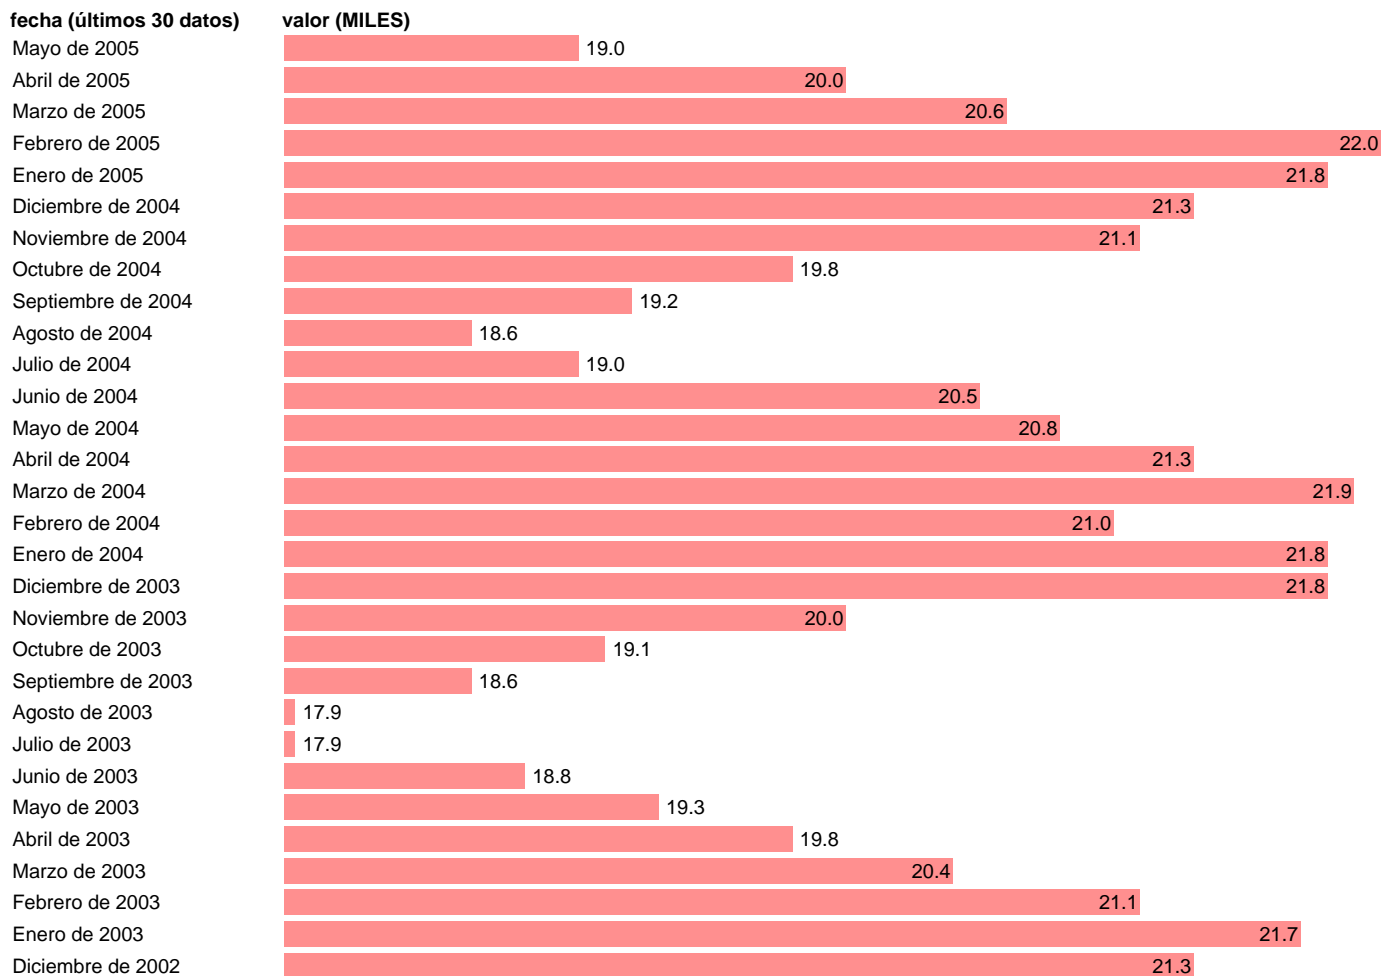

PARO REGISTRADO. CÁCERES

Estadística: [PARO REGISTRADO. CÁCERES](#)

Enlace permanente (Permalink): <https://tematicas.org/M1/1h72010/>

Notas: **ACTUALIZA: ÁREA MERCADO LABORAL**

Fuente: **INEM.**

Frecuencia: **Mensual.**

Unidades: **MILES.**

Datos disponibles desde **Enero de 1977** hasta **Mayo de 2005**.

Valor más alto alcanzado en Enero de 1989: **36.8**.

Valor más bajo alcanzado en Junio de 1977: **6.4**.

[Pulse aquí](#) para acceder a los datos completos actualizados y a la representación gráfica estadística.