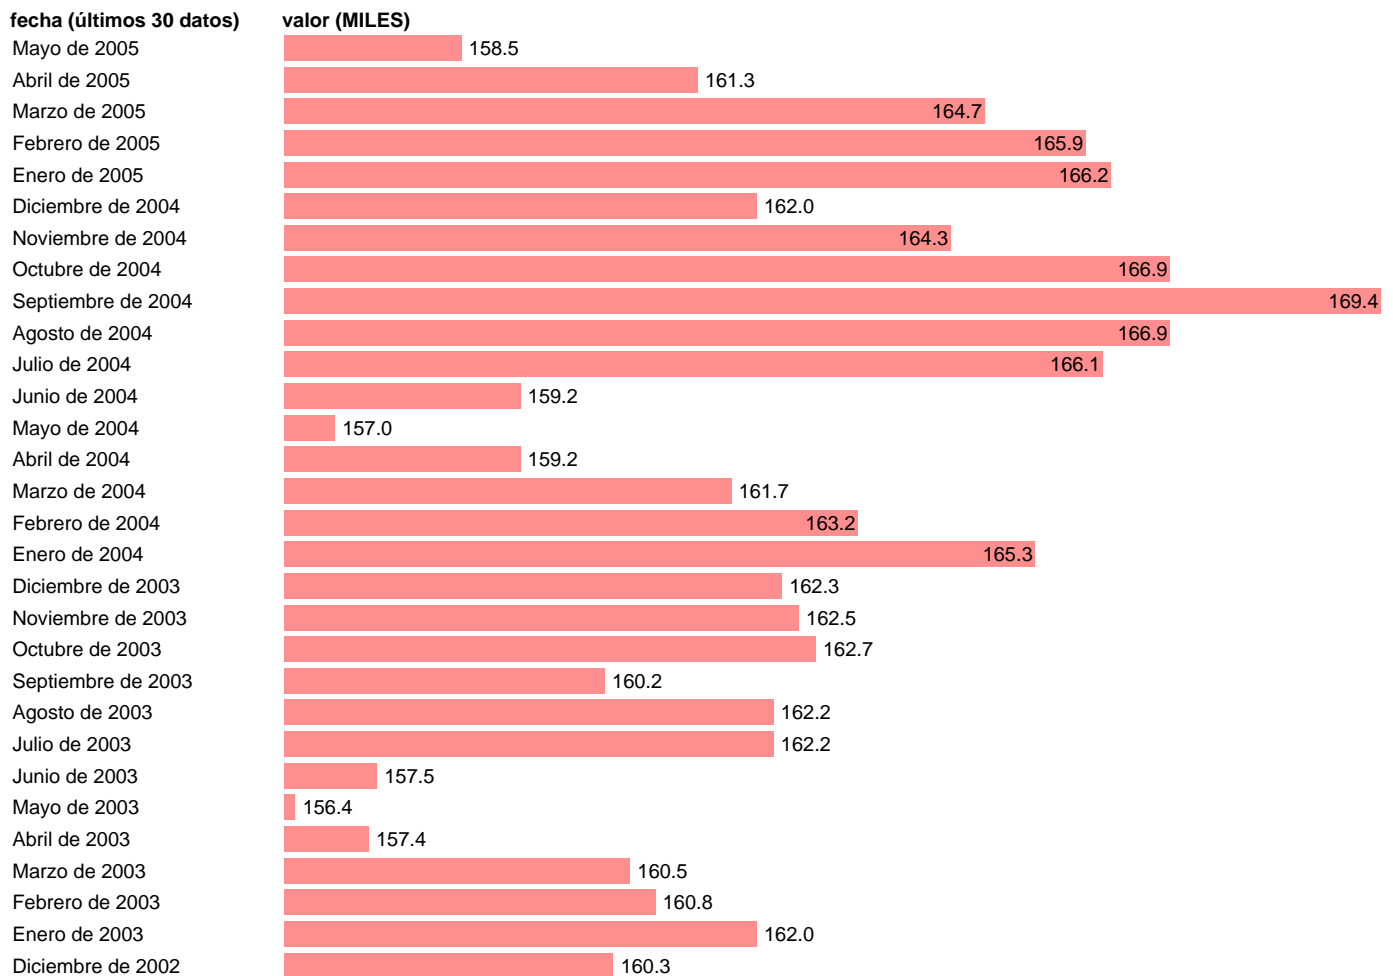

PARO REGISTRADO. BARCELONA

Estadística: [PARO REGISTRADO. BARCELONA](#)

Enlace permanente (Permalink): <https://tematicas.org/M1/1h72008/>

Notas: **ACTUALIZA: ÁREA MERCADO LABORAL**

Fuente: **INEM.**

Frecuencia: **Mensual.**

Unidades: **MILES.**

Datos disponibles desde **Enero de 1977** hasta **Mayo de 2005**.

Valor más alto alcanzado en Marzo de 1986: **403**.

Valor más bajo alcanzado en Enero de 1977: **62.3**.

[Pulse aquí](#) para acceder a los datos completos actualizados y a la representación gráfica estadística.