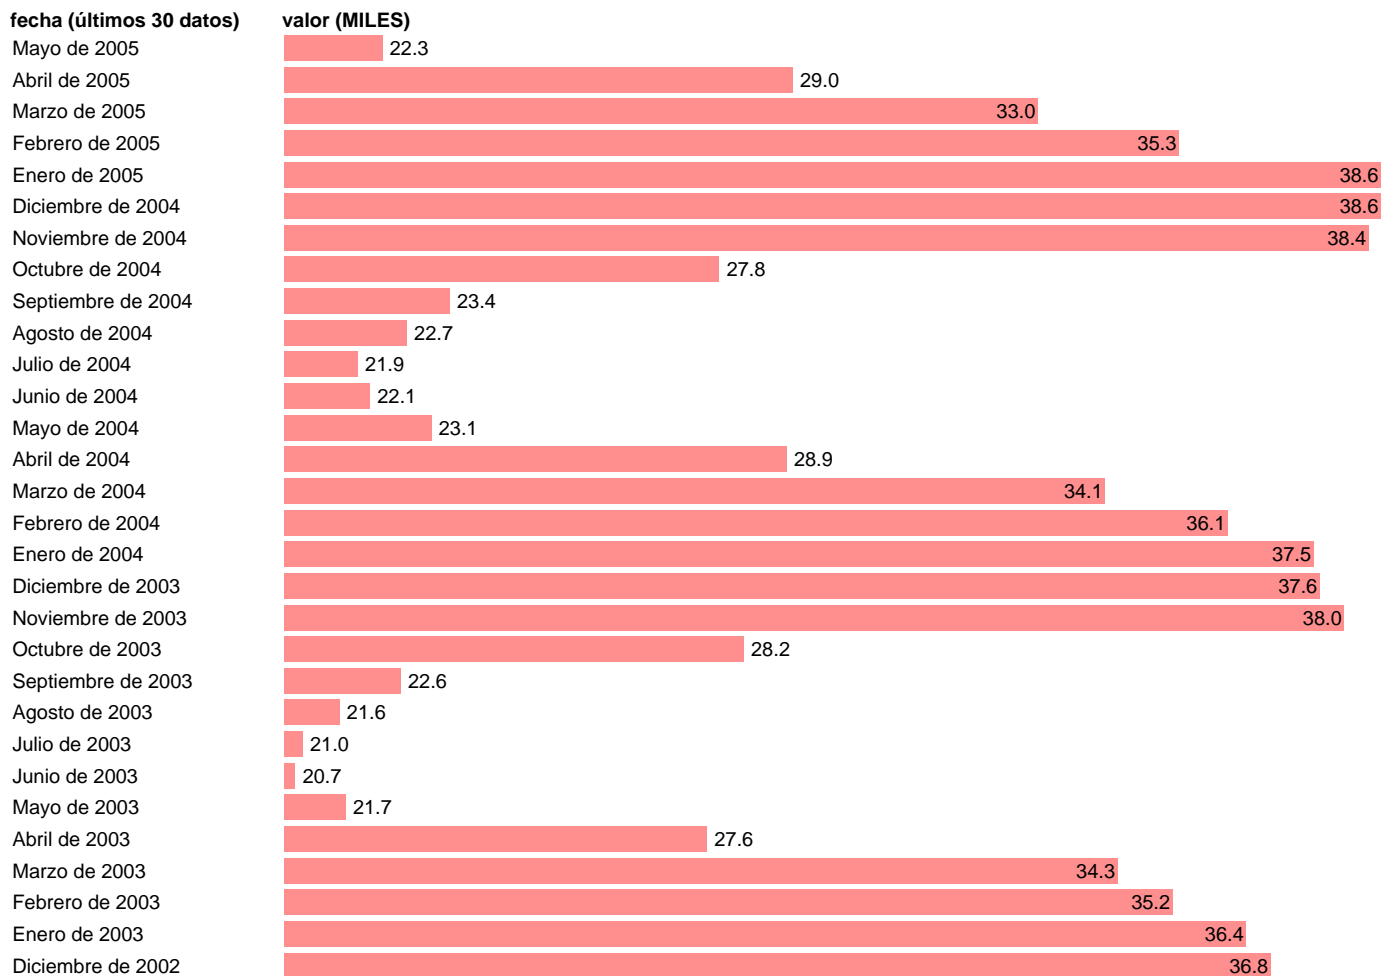

## PARO REGISTRADO. BALEARES

Estadística: [PARO REGISTRADO. BALEARES](#)

Enlace permanente (Permalink): <https://tematicas.org/M1/1h72104/>

Notas: **ACTUALIZA: ÁREA MERCADO LABORAL**

Fuente: **INEM.**

Frecuencia: **Mensual.**

Unidades: **MILES.**

Datos disponibles desde **Enero de 1977** hasta **Mayo de 2005**.

Valor más alto alcanzado en Enero de 1988: **60.4**.

Valor más bajo alcanzado en Agosto de 1977: **6**.

[Pulse aquí](#) para acceder a los datos completos actualizados y a la representación gráfica estadística.