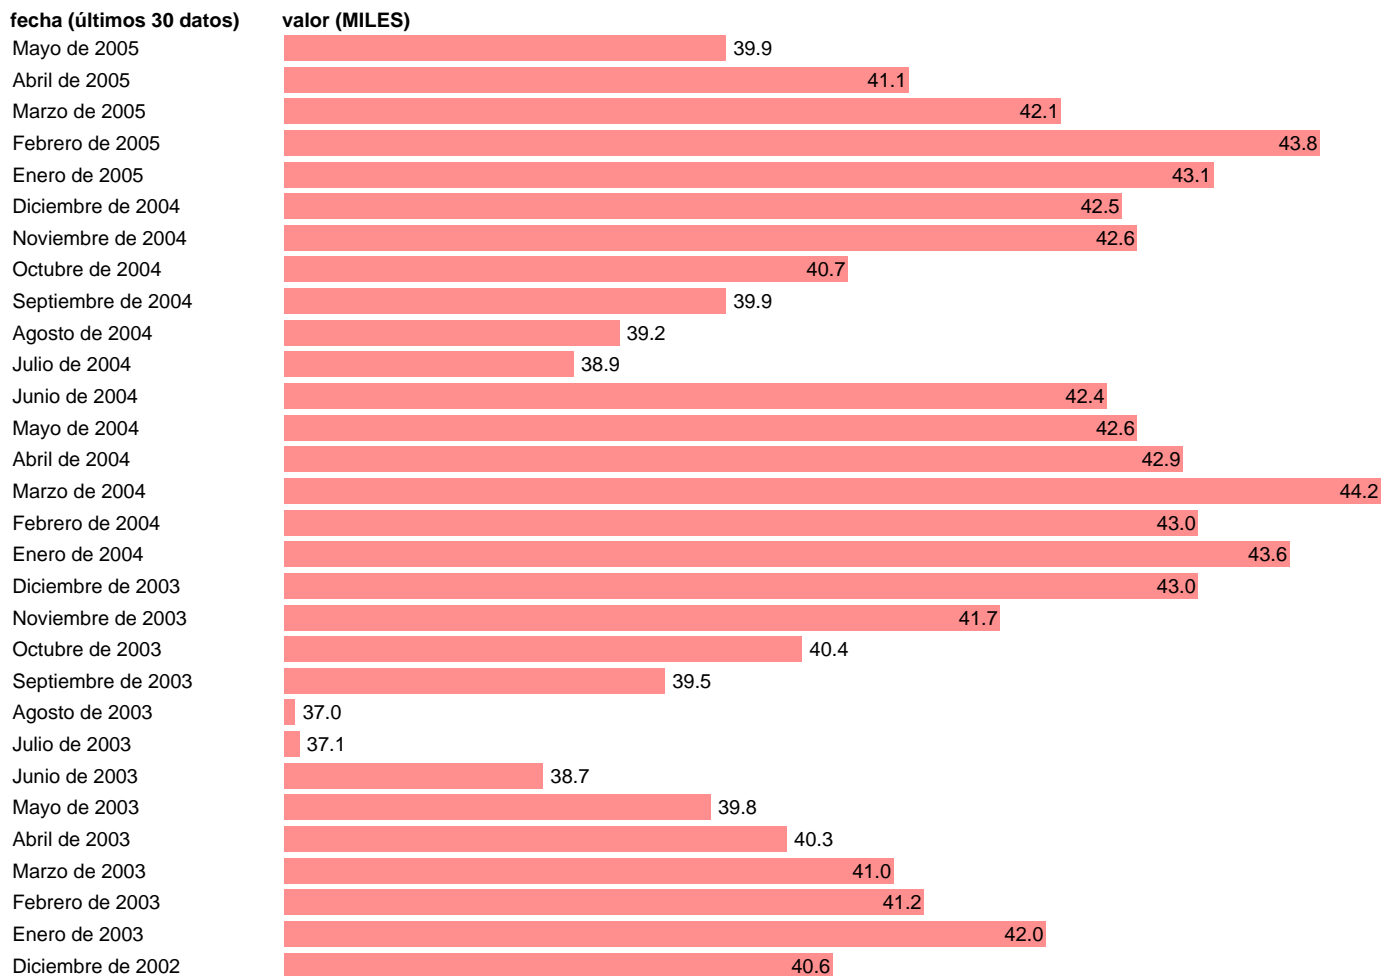

PARO REGISTRADO. BADAJOZ

Estadística: [PARO REGISTRADO. BADAJOZ](#)

Enlace permanente (Permalink): <https://tematicas.org/M1/1h72006/>

Notas: **ACTUALIZA: ÁREA MERCADO LABORAL**

Fuente: **INEM.**

Frecuencia: **Mensual.**

Unidades: **MILES.**

Datos disponibles desde **Enero de 1977** hasta **Mayo de 2005**.

Valor más alto alcanzado en Enero de 1991: **64.2**.

Valor más bajo alcanzado en Enero de 1977: **13.8**.

[Pulse aquí](#) para acceder a los datos completos actualizados y a la representación gráfica estadística.