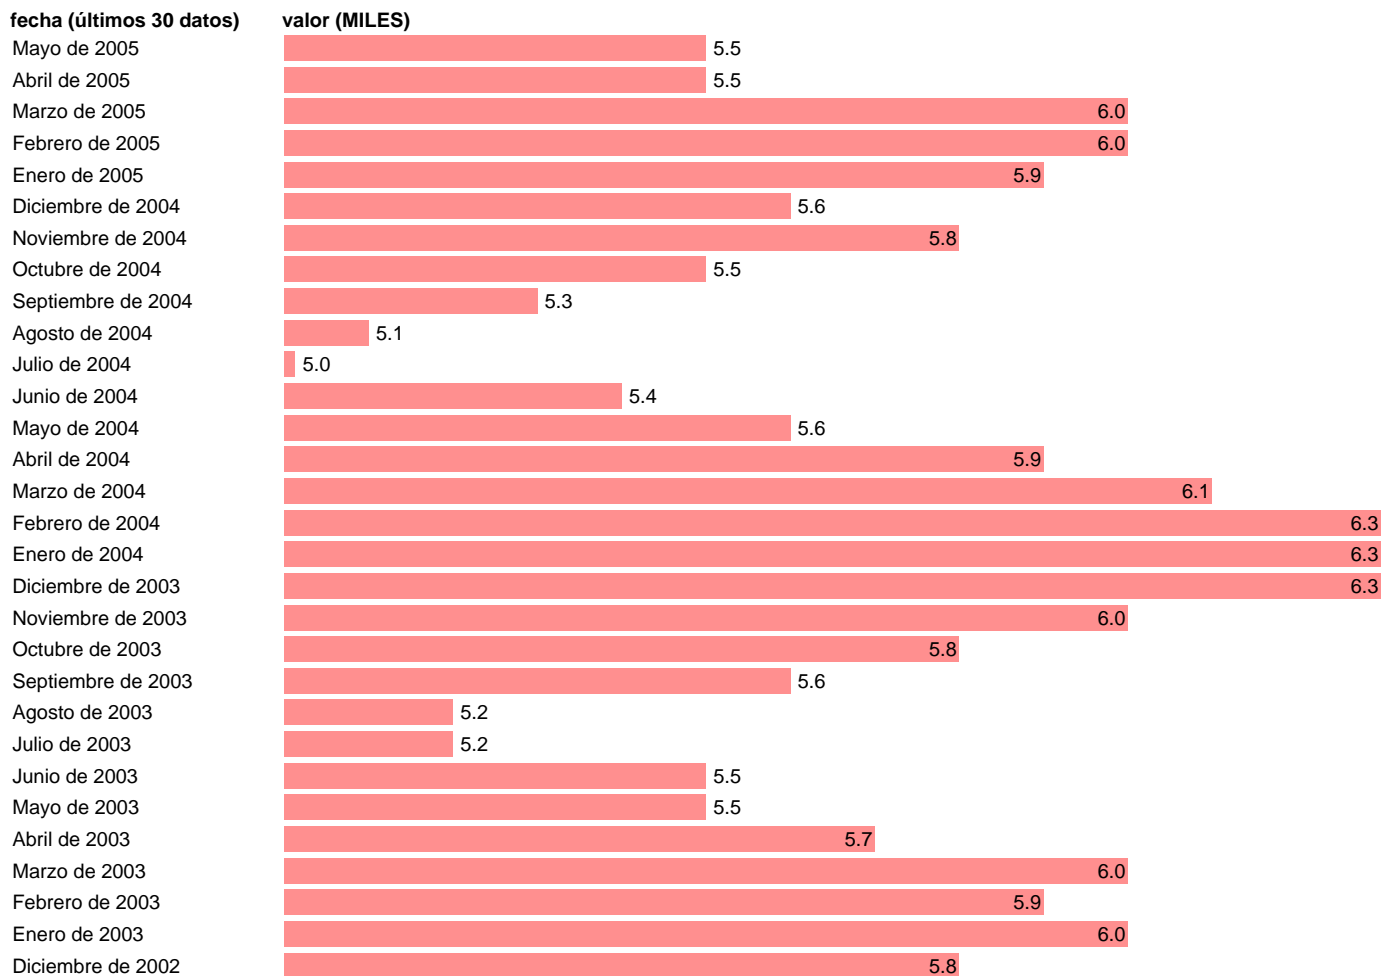

PARO REGISTRADO. ÁVILA

Estadística: [PARO REGISTRADO. ÁVILA](#)

Enlace permanente (Permalink): <https://tematicas.org/M1/1h72005/>

Notas: **ACTUALIZA: ÁREA MERCADO LABORAL**

Fuente: **INEM.**

Frecuencia: **Mensual.**

Unidades: **MILES.**

Datos disponibles desde **Enero de 1977** hasta **Mayo de 2005**.

Valor más alto alcanzado en Enero de 1994: **10.3**.

Valor más bajo alcanzado en Abril de 1977: **0.6**.

[Pulse aquí](#) para acceder a los datos completos actualizados y a la representación gráfica estadística.