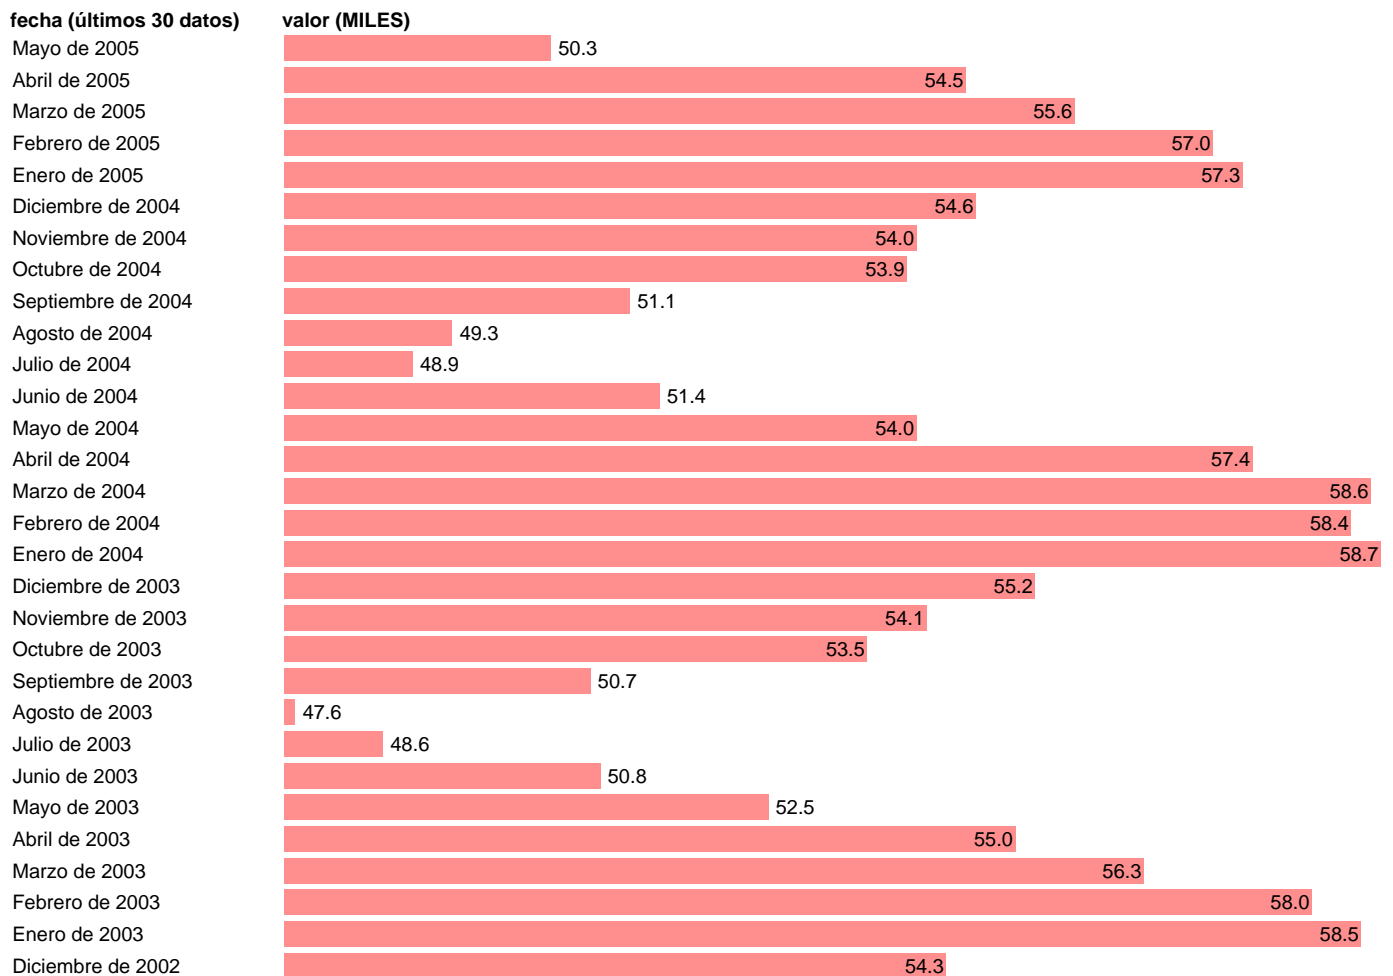

PARO REGISTRADO. ASTURIAS

Estadística: [PARO REGISTRADO. ASTURIAS](#)

Enlace permanente (Permalink): <https://tematicas.org/M1/1h72033/>

Notas: **ACTUALIZA: ÁREA MERCADO LABORAL**

Fuente: **INEM.**

Frecuencia: **Mensual.**

Unidades: **MILES.**

Datos disponibles desde **Enero de 1977** hasta **Mayo de 2005**.

Valor más alto alcanzado en Enero de 1988: **88.4**.

Valor más bajo alcanzado en Mayo de 1977: **9.2**.

[Pulse aquí](#) para acceder a los datos completos actualizados y a la representación gráfica estadística.