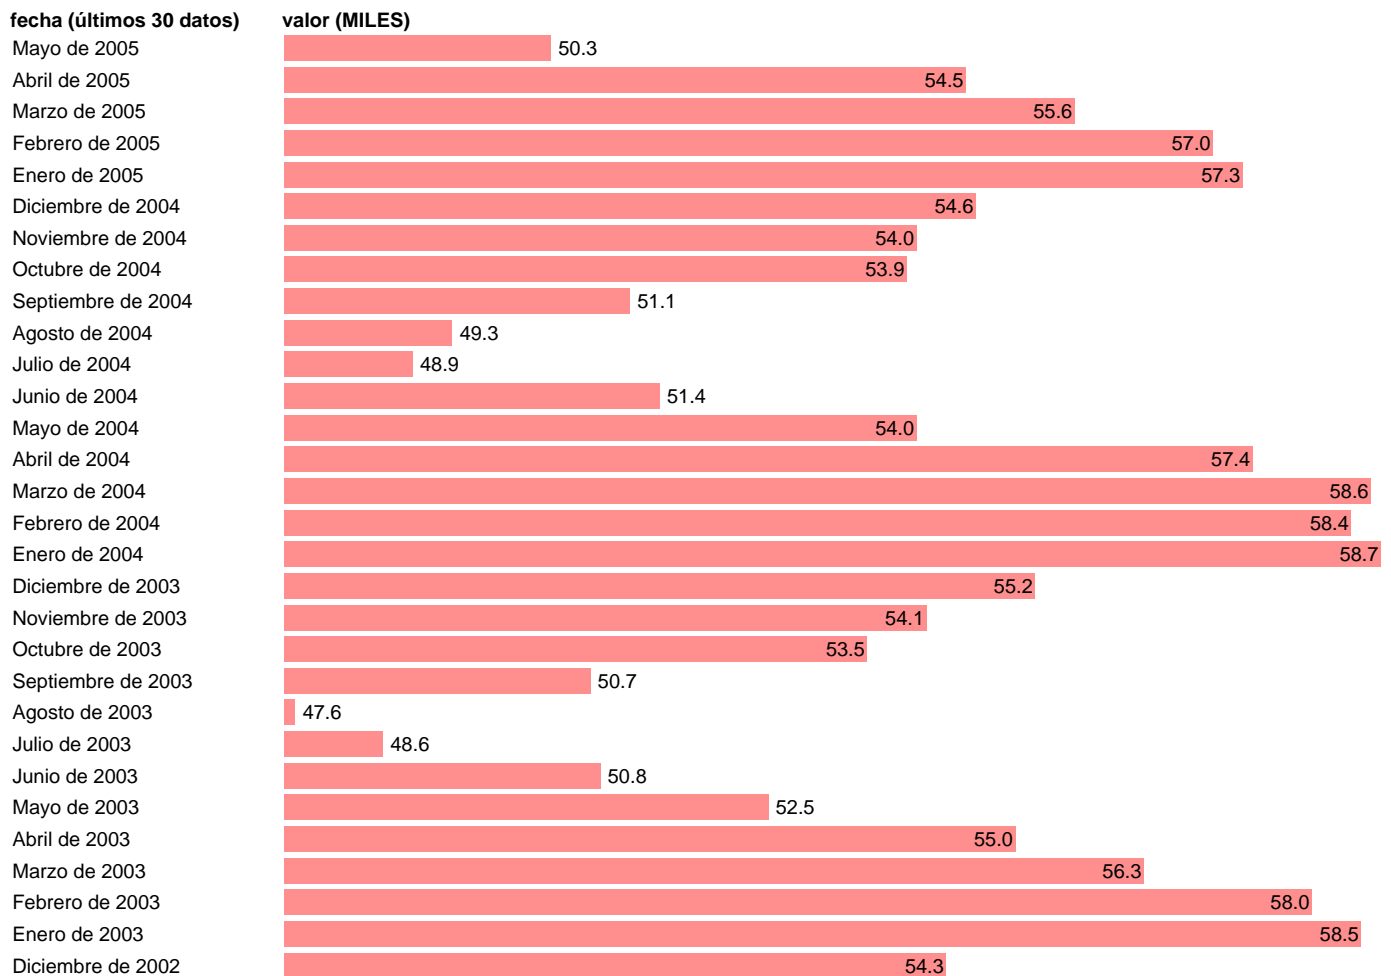

## PARO REGISTRADO. ASTURIAS, PRINCIPADO DE

Estadística: [PARO REGISTRADO. ASTURIAS, PRINCIPADO DE](#)

Enlace permanente (Permalink): <https://tematicas.org/M1/1h72103/>

Notas: **ACTUALIZA: ÁREA MERCADO LABORAL**

Fuente: **INEM.**

Frecuencia: **Mensual.**

Unidades: **MILES.**

Datos disponibles desde **Enero de 1977** hasta **Mayo de 2005**.

Valor más alto alcanzado en Enero de 1988: **88.4**.

Valor más bajo alcanzado en Mayo de 1977: **9.2**.

[Pulse aquí](#) para acceder a los datos completos actualizados y a la representación gráfica estadística.