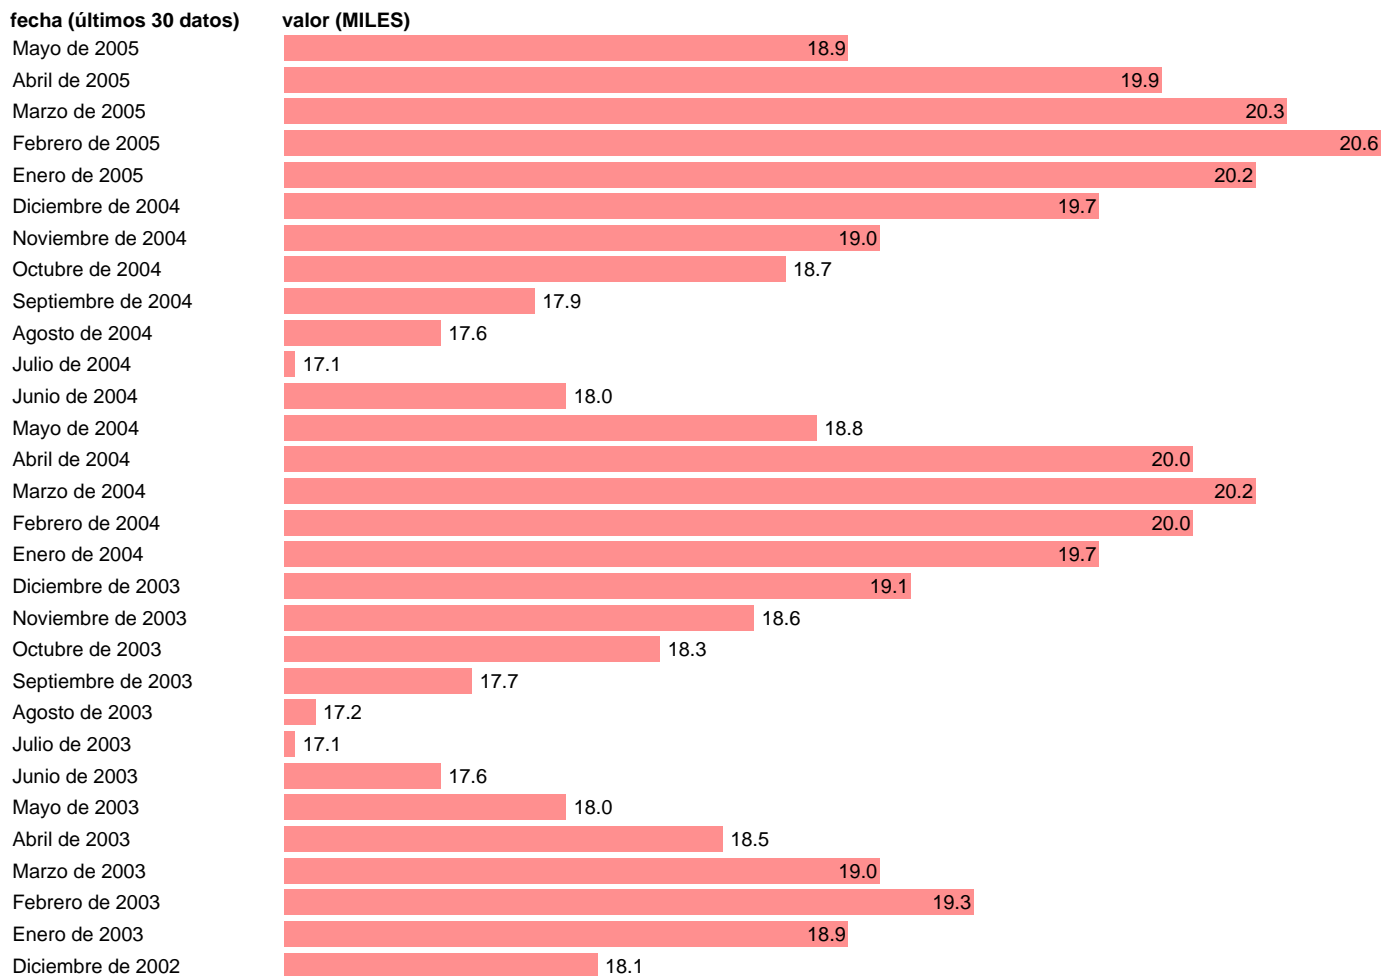

PARO REGISTRADO. ALBACETE

Estadística: [PARO REGISTRADO. ALBACETE](#)

Enlace permanente (Permalink): <https://tematicas.org/M1/1h72002/>

Notas: **ACTUALIZA: ÁREA MERCADO LABORAL**

Fuente: **INEM.**

Frecuencia: **Mensual.**

Unidades: **MILES.**

Datos disponibles desde **Enero de 1977** hasta **Mayo de 2005**.

Valor más alto alcanzado en Enero de 1988: **33.9**.

Valor más bajo alcanzado en Abril de 1977: **2.6**.

[Pulse aquí](#) para acceder a los datos completos actualizados y a la representación gráfica estadística.