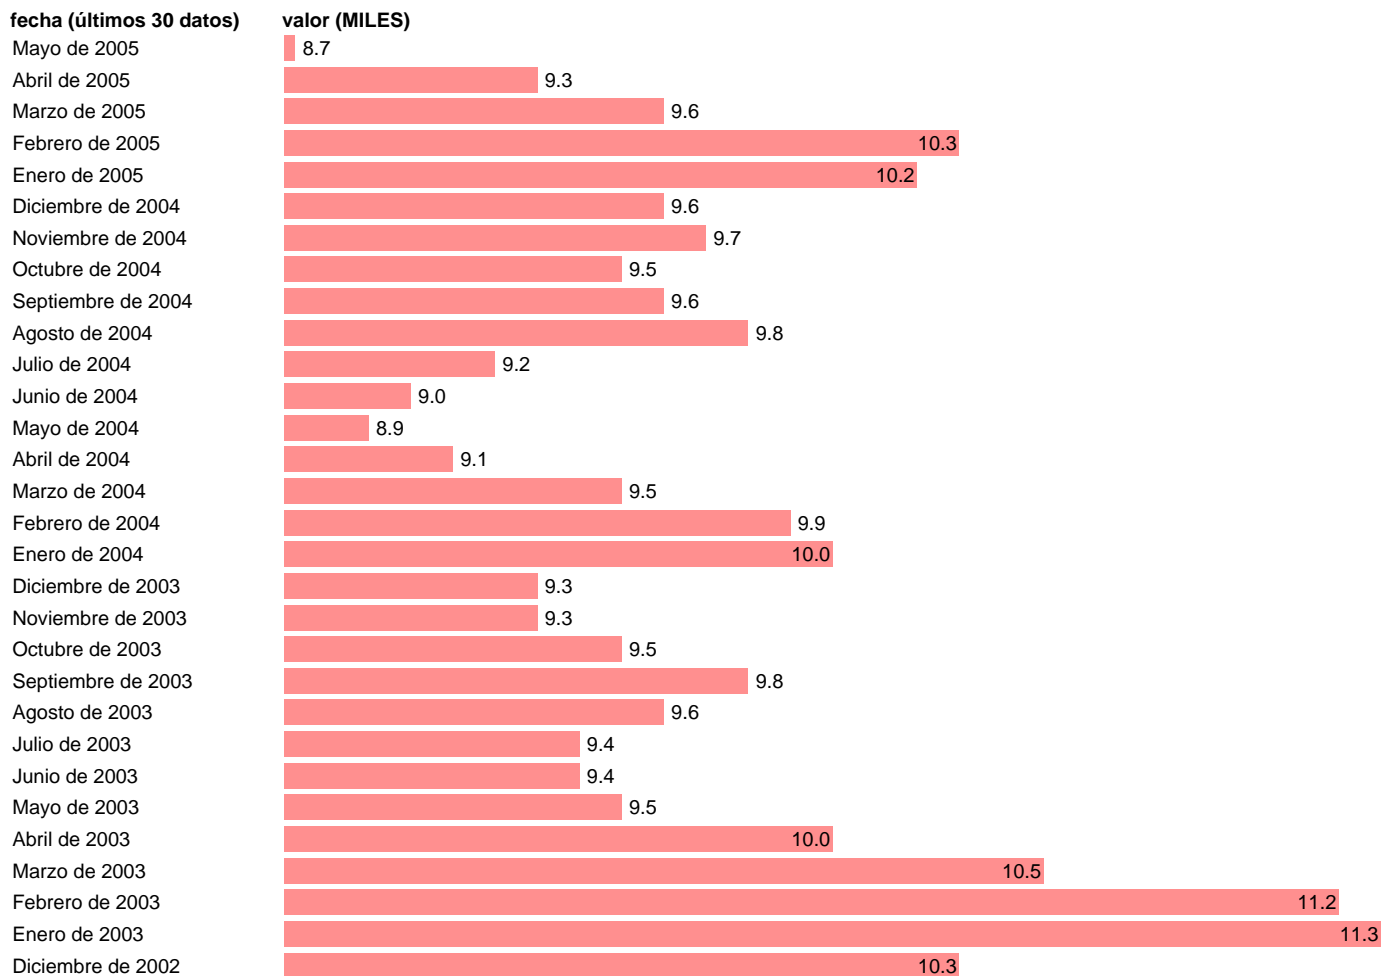

PARO REGISTRADO. ÁLAVA

Estadística: [PARO REGISTRADO. ÁLAVA](#)

Enlace permanente (Permalink): <https://tematicas.org/M1/1h72001/>

Notas: **ACTUALIZA: ÁREA MERCADO LABORAL**

Fuente: **INEM.**

Frecuencia: **Mensual.**

Unidades: **MILES.**

Datos disponibles desde **Enero de 1977** hasta **Mayo de 2005**.

Valor más alto alcanzado en Enero de 1988: **21**.

Valor más bajo alcanzado en Enero de 1977: **1.5**.

[Pulse aquí](#) para acceder a los datos completos actualizados y a la representación gráfica estadística.