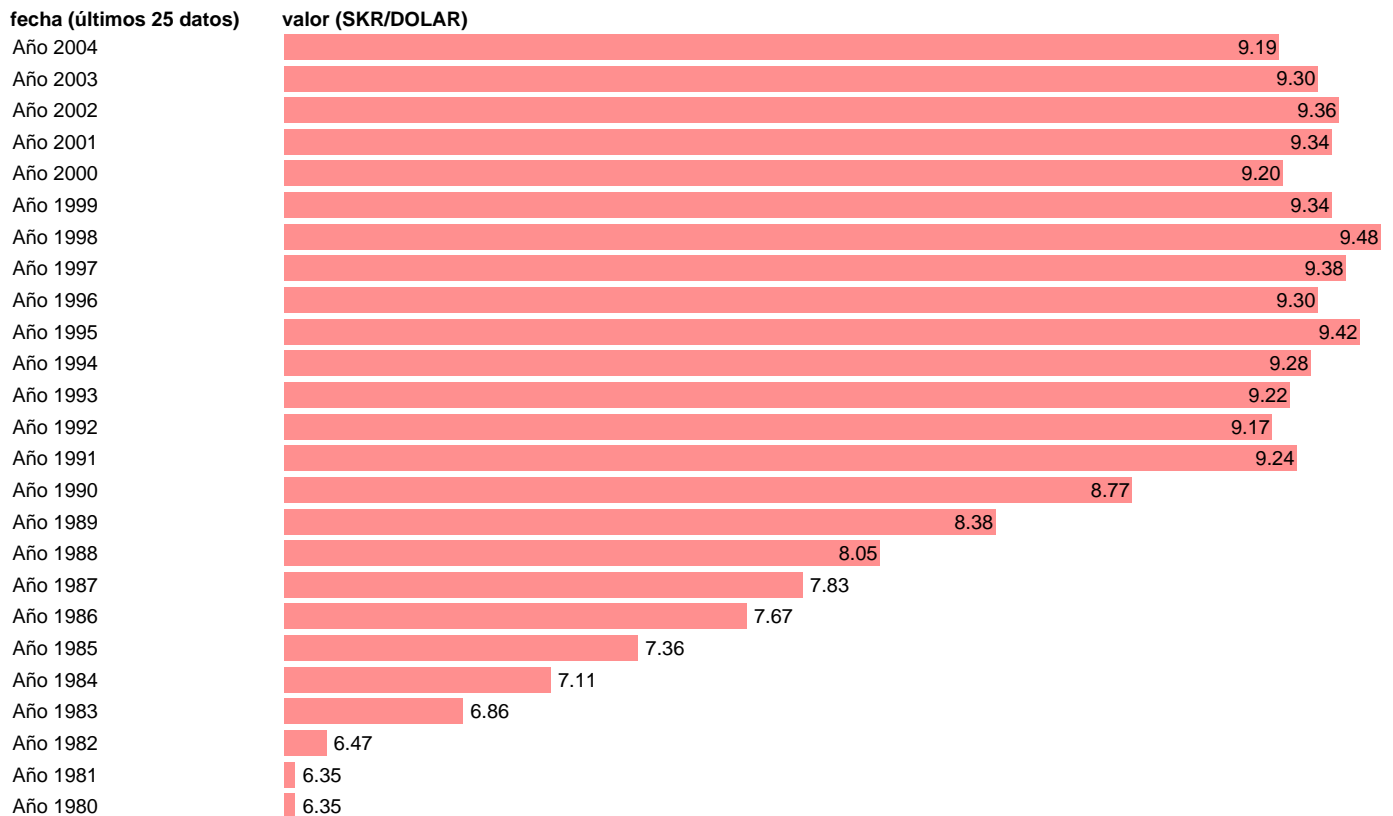

Fuente: **OCDE.**

Frecuencia: **Anual.**

Unidades: **SKR/DOLAR.**

Datos disponibles desde **Año 1980** hasta **Año 2004**.

Valor más alto alcanzado en Año 1998: **9.48**.

Valor más bajo alcanzado en Año 1980: **6.35**.

[Pulse aquí](#) para acceder a los datos completos actualizados y a la representación gráfica estadística.