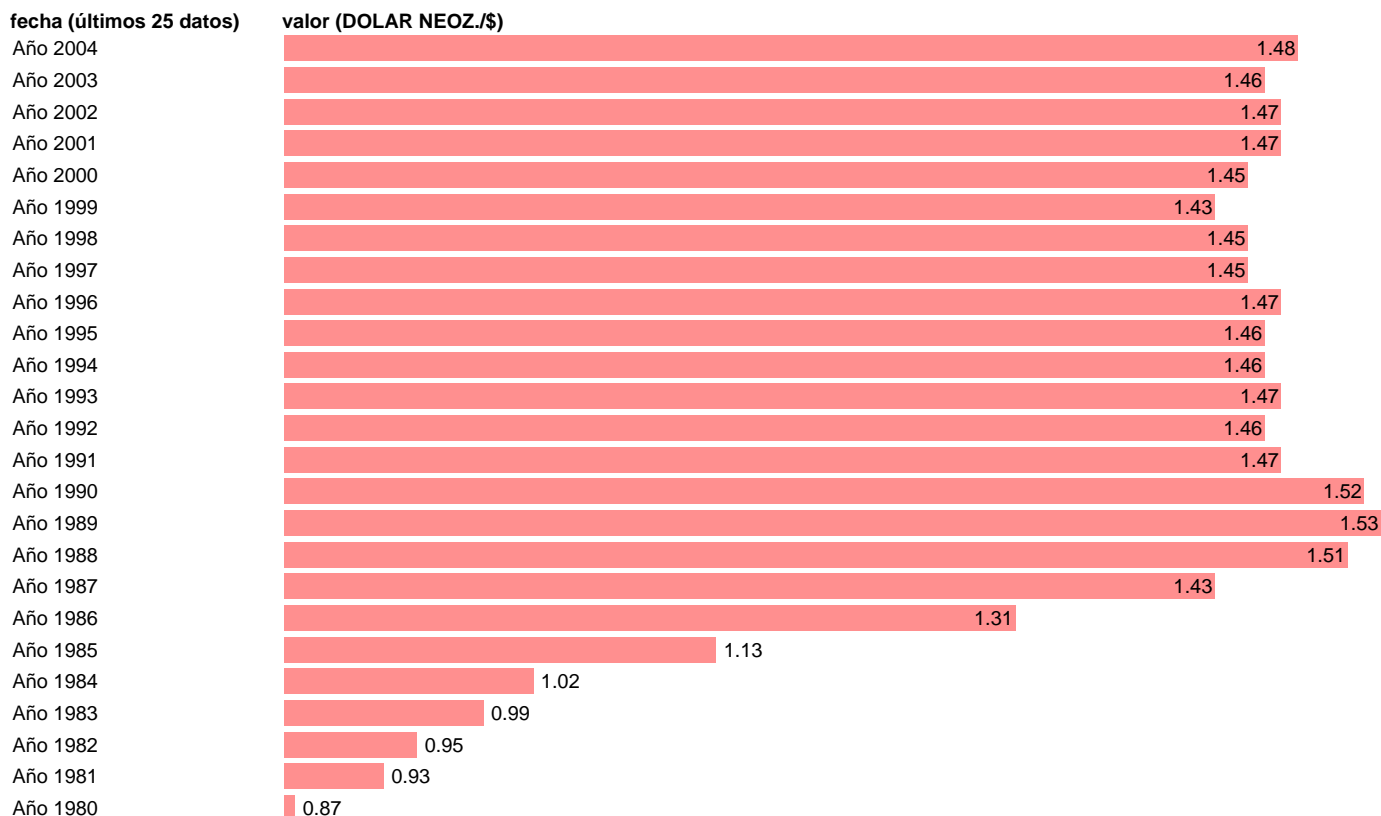

PARIDAD PODER ADQUISITIVO PIB NUEVA ZELANDA

Estadística: [PARIDAD PODER ADQUISITIVO PIB NUEVA ZELANDA](#)

Enlace permanente (Permalink): <https://tematicas.org/M1/662399/>

Notas: **ACTUALIZA: SGAM (AREA DE ECONOMIA INTERNACIONAL) PPA: TASA DE CONVERSION MONETARIA QUE ELIMINA LAS DIFERENCIAS EN NIVEL DE PRECIOS ENTRE PAISES, CONSIDERANDO EE.UU.=1.**

Fuente: **OCDE.**

Frecuencia: **Anual.**

Unidades: **DOLAR NEOZ./\$.**

Datos disponibles desde **Año 1980** hasta **Año 2004**.

Valor más alto alcanzado en Año 1989: **1.53**.

Valor más bajo alcanzado en Año 1980: **0.87**.

[Pulse aquí](#) para acceder a los datos completos actualizados y a la representación gráfica estadística.