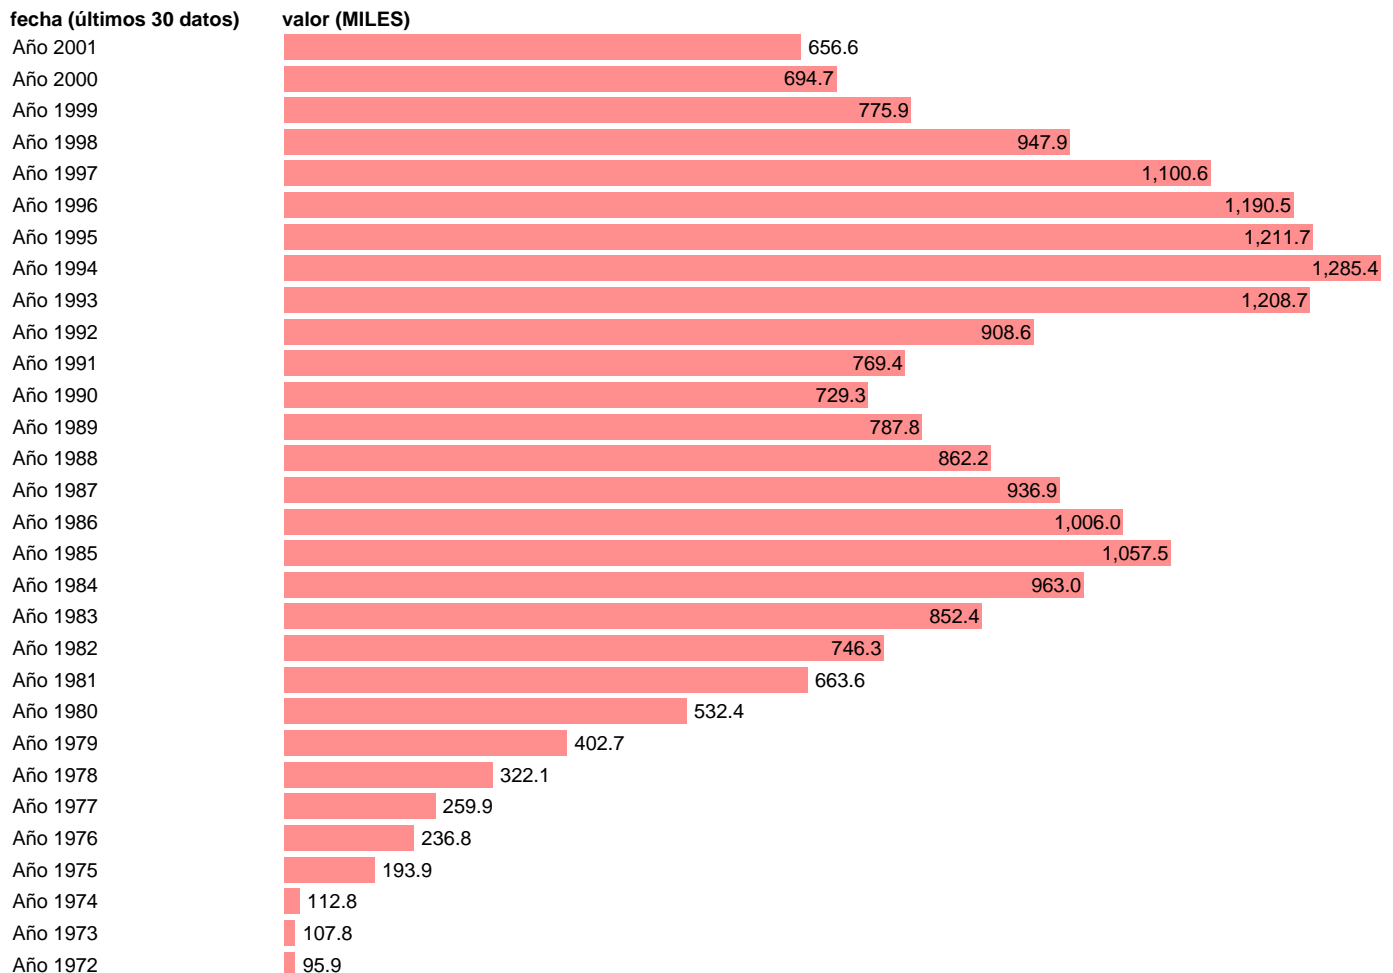

PARADOS VARONES > 25 AÑOS

Estadística: [PARADOS VARONES > 25 AÑOS](#)

Enlace permanente (Permalink): <https://tematicas.org/M1/1h60032h/>

Notas: **SERIE HOMOGENEIZADA POR LA D.G. DE PREVISION Y COYUNTURA ACTUALIZA: SUBD.GRAL.ANALISIS MERCADO LABORAL**

Fuente: **INE/DGPC.**

Frecuencia: **Anual.**

Unidades: **MILES.**

Datos disponibles desde **Año 1964** hasta **Año 2001**.

Valor más alto alcanzado en Año 1994: **1285.4**.

Valor más bajo alcanzado en Año 1971: **30.7**.

[Pulse aquí](#) para acceder a los datos completos actualizados y a la representación gráfica estadística.