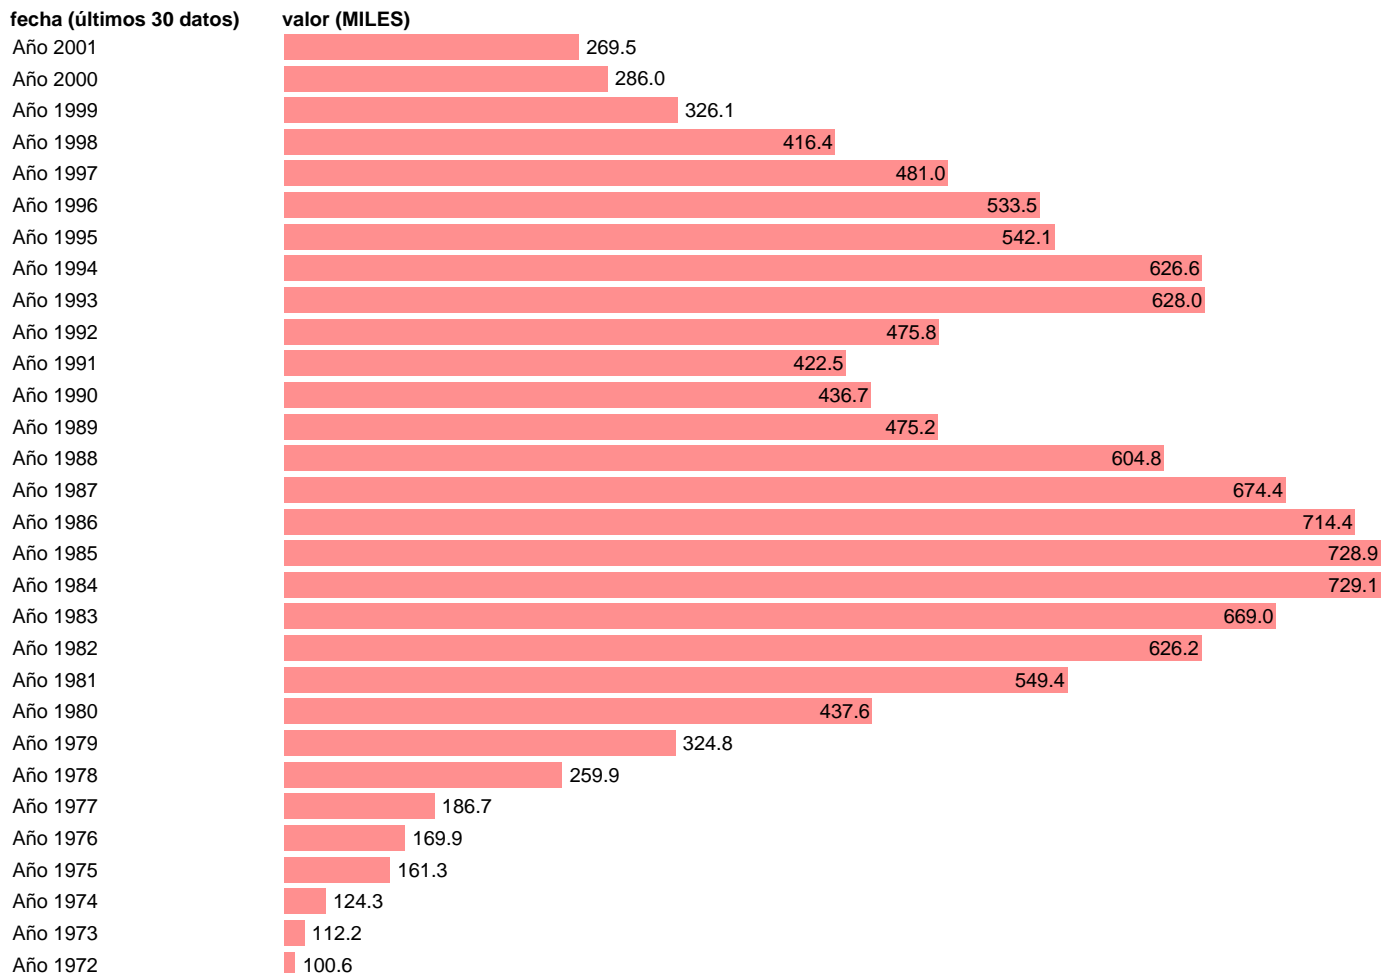

PARADOS VARONES

Estadística: [PARADOS VARONES](#)

Enlace permanente (Permalink): <https://tematicas.org/M1/1h60031h/>

Notas: **SERIE HOMOGENEIZADA POR LA D.G. DE PREVISION Y COYUNTURA ACTUALIZA: SUBD.GRAL.ANALISIS MERCADO LABORAL**

Fuente: **INE/DGPC.**

Frecuencia: **Anual.**

Unidades: **MILES.**

Datos disponibles desde **Año 1964** hasta **Año 2001**.

Valor más alto alcanzado en Año 1984: **729.1**.

Valor más bajo alcanzado en Año 1968: **31**.

[Pulse aquí](#) para acceder a los datos completos actualizados y a la representación gráfica estadística.