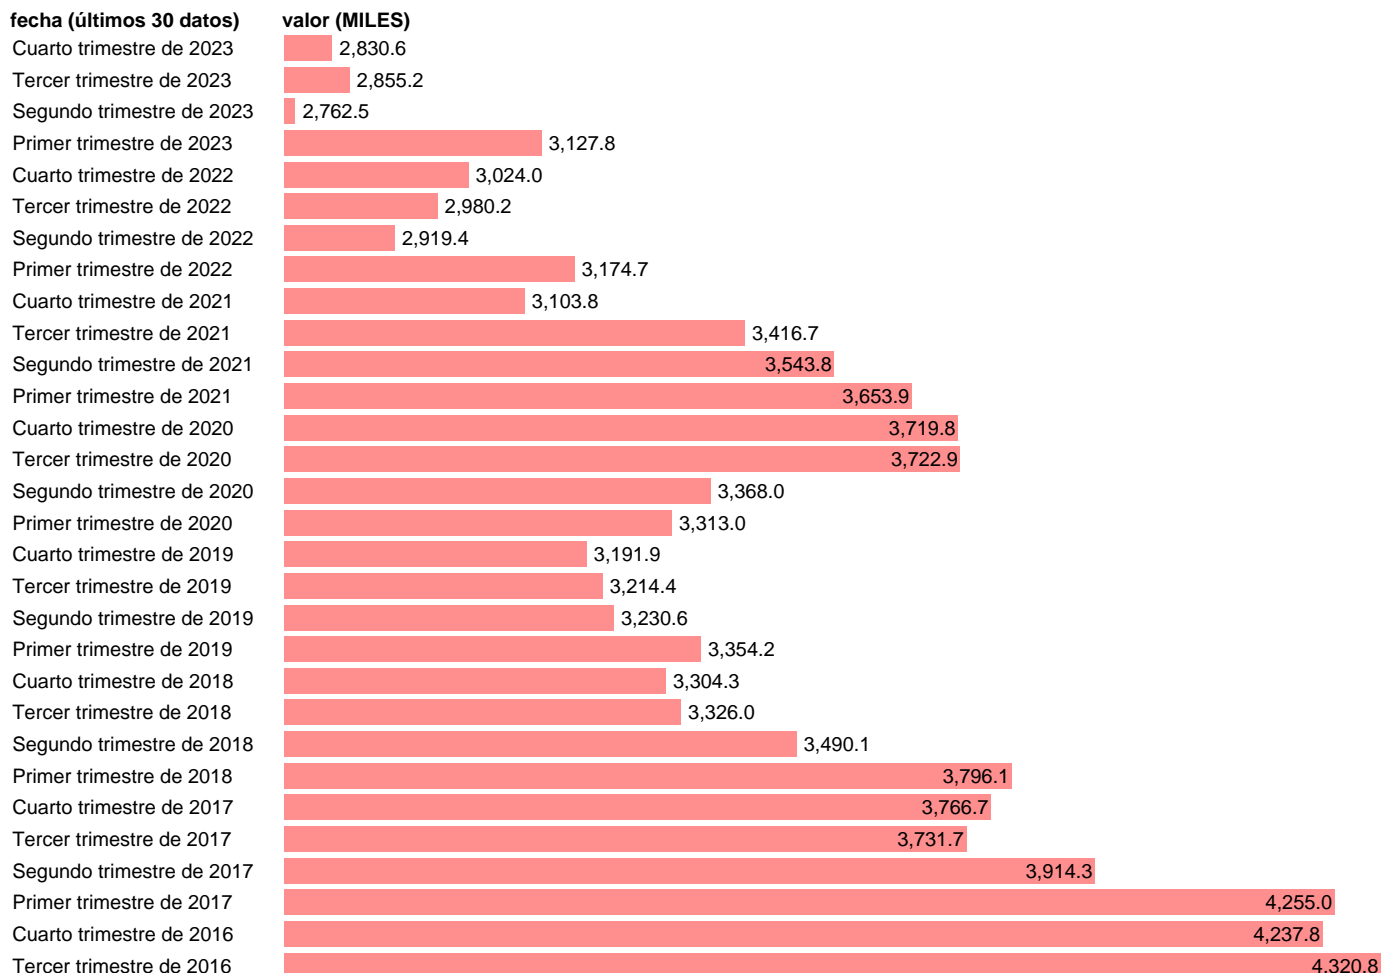

PARADOS

Estadística: [PARADOS](#)

Enlace permanente (Permalink): <https://tematicas.org/M1/140000/>

Notas: **Encuesta de la población activa (www.ine.es/dyngs/IOE/es/operacion.htm?numinv=30308).**

Fuente: **INE.**

Frecuencia: **Trimestral.**

Unidades: **MILES.**

Datos disponibles desde **Primer trimestre de 2002** hasta **Cuarto trimestre de 2023**.

Valor más alto alcanzado en Primer trimestre de 2013: **6278.2**.

Valor más bajo alcanzado en Tercer trimestre de 2006: **1766.9**.

[Pulse aquí](#) para acceder a los datos completos actualizados y a la representación gráfica estadística.