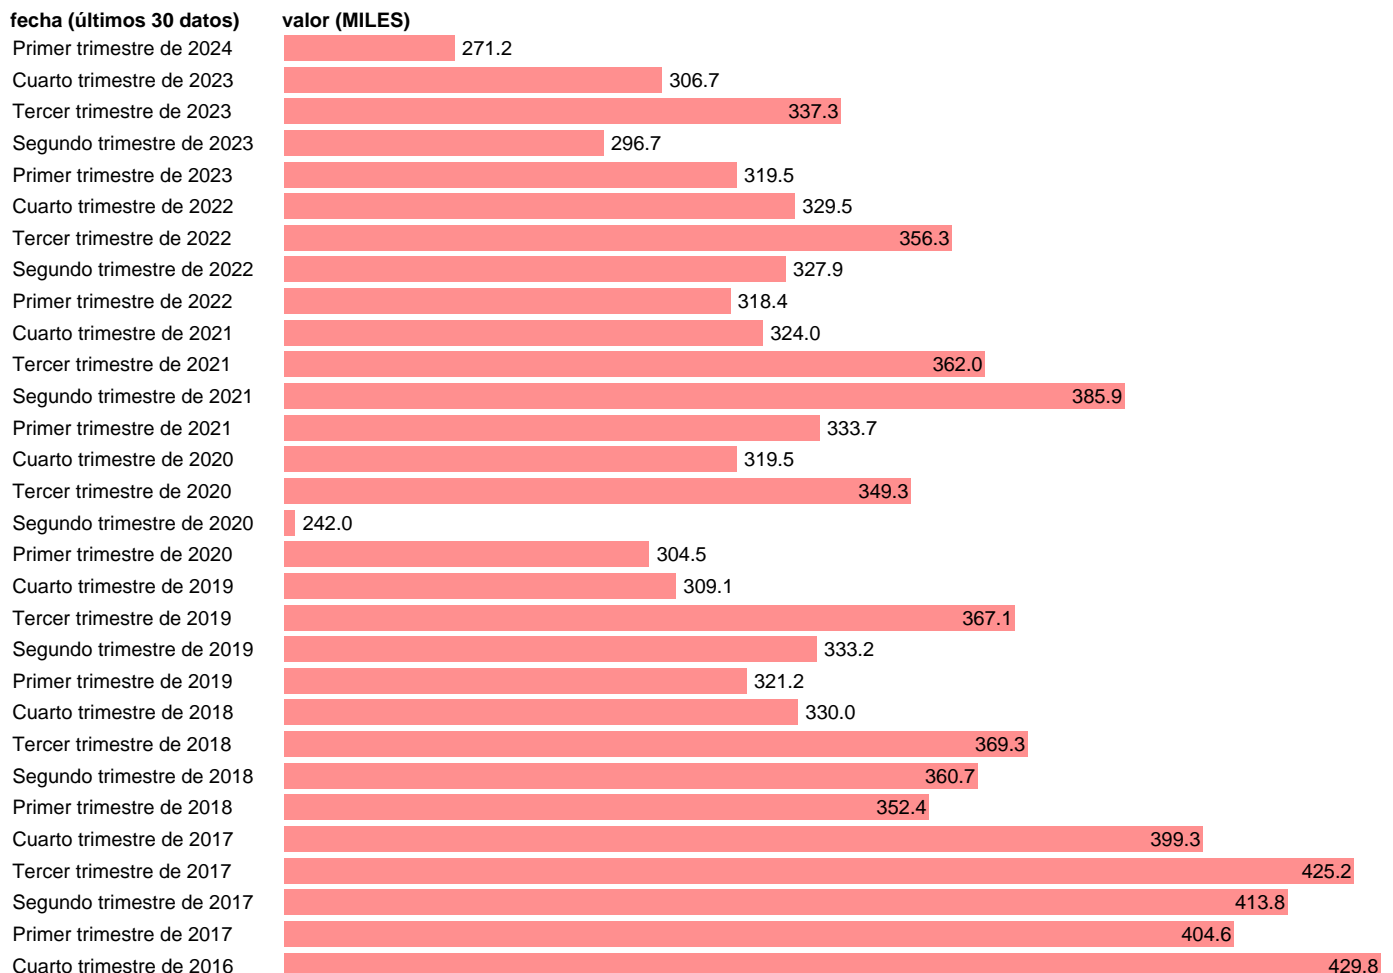

## PARADOS. SIN EMPLEO ANTERIOR

Estadística: [PARADOS. SIN EMPLEO ANTERIOR](#)

Enlace permanente (Permalink): <https://tematicas.org/M1/141006/>

Notas: **Encuesta de la población activa (www.ine.es/dyngs/IOE/es/operacion.htm?numinv=30308).**

Fuente: **INE.**

Frecuencia: **Trimestral.**

Unidades: **MILES.**

Datos disponibles desde **Primer trimestre de 2002** hasta **Primer trimestre de 2024.**

Valor más alto alcanzado en Tercer trimestre de 2013: **591.5.**

Valor más bajo alcanzado en Cuarto trimestre de 2007: **186.8.**

[Pulse aquí](#) para acceder a los datos completos actualizados y a la representación gráfica estadística.