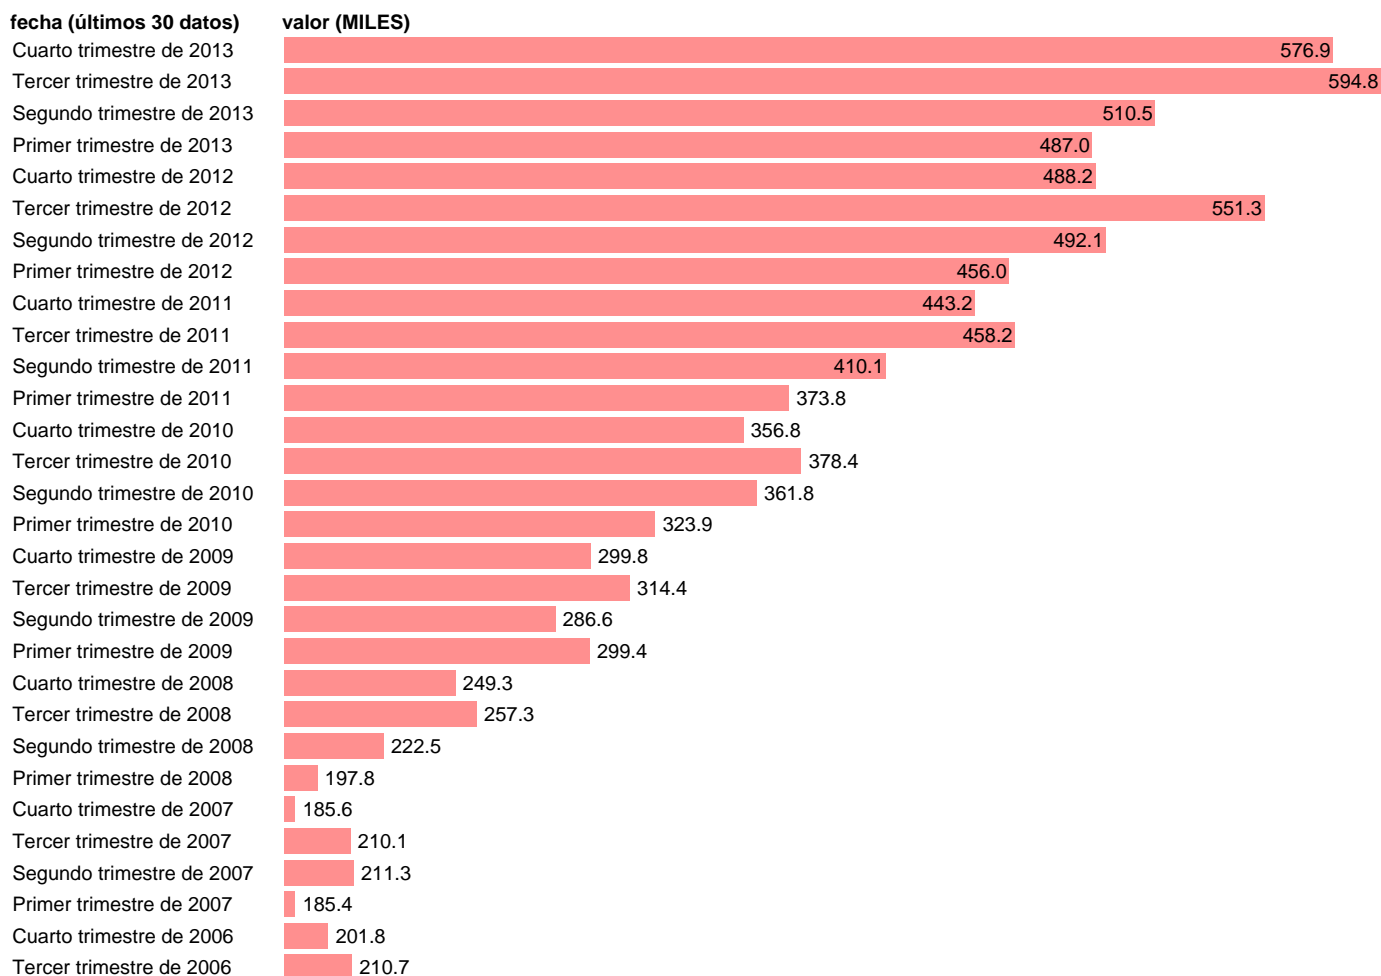

PARADOS SIN EMPLEO ANTERIOR. TOTAL

Estadística: [PARADOS SIN EMPLEO ANTERIOR. TOTAL](#)

Enlace permanente (Permalink): <https://tematicas.org/M1/1h41006b/>

Notas: **SERIE HOMOGENEIZADA POR EL INE. NUEVA PROYECCIÓN POBLACIÓN CENSO 2001 CAMBIOS METODOLÓGICOS EN LOS PRIMEROS TRIMESTRES DE 2002 Y 2002 NUEVA DEFINICIÓN DE PARO DESDE EL T.I.01 ACTUALIZA: ÁREA MERCADO LABORAL**

Fuente: **INE**.
Frecuencia: **Trimestral**.
Unidades: **MILES**.

Datos disponibles desde **Tercer trimestre de 1976** hasta **Cuarto trimestre de 2013**.
Valor más alto alcanzado en Tercer trimestre de 1985: **1212.5**.
Valor más bajo alcanzado en Primer trimestre de 2007: **185.4**.