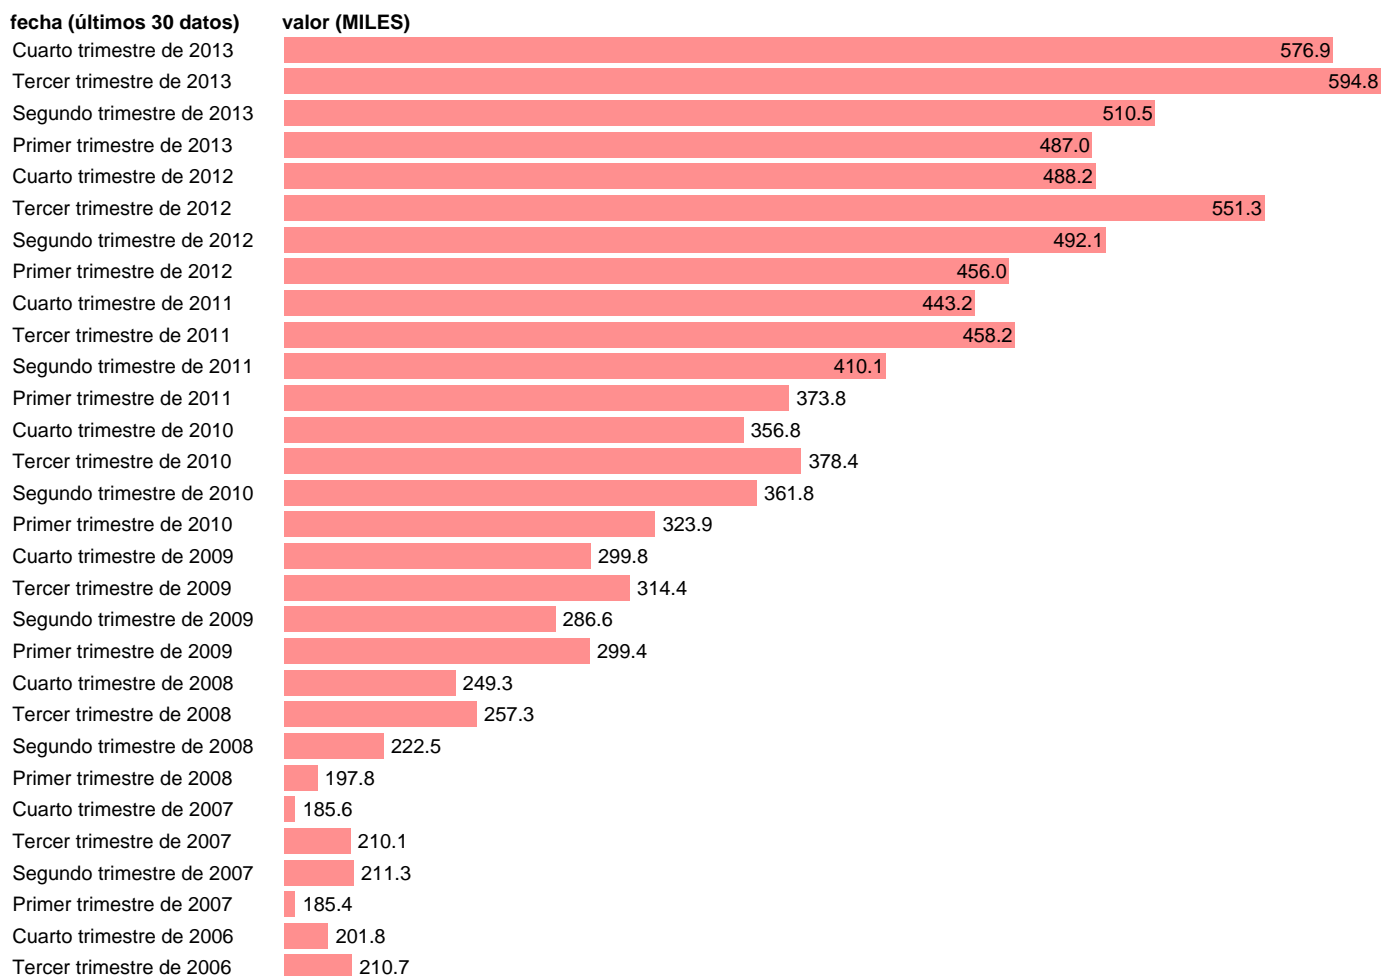

## PARADOS SIN EMPLEO ANTERIOR. TOTAL

Estadística: [PARADOS SIN EMPLEO ANTERIOR. TOTAL](#)

Enlace permanente (Permalink): <https://tematicas.org/M1/1v41006b/>

Notas: **SERIE HOMOGENEIZADA POR EL INE. NUEVA PROYECCIÓN POBLACIÓN CENSO 2001 CAMBIOS METODOLÓGICOS EN LOS PRIMEROS TRIMESTRES DE 2002 Y 2002 NUEVA DEFINICIÓN DE PARO DESDE EL T.I.01 ACTUALIZA: ÁREA MERCADO LABORAL**

Fuente: **INE.**

Frecuencia: **Trimestral.**

Unidades: **MILES.**

Datos disponibles desde **Tercer trimestre de 1976** hasta **Cuarto trimestre de 2013.**

Valor más alto alcanzado en Tercer trimestre de 1985: **1212.5.**

Valor más bajo alcanzado en Primer trimestre de 2007: **185.4.**

[Pulse aquí](#) para acceder a los datos completos actualizados y a la representación gráfica estadística.