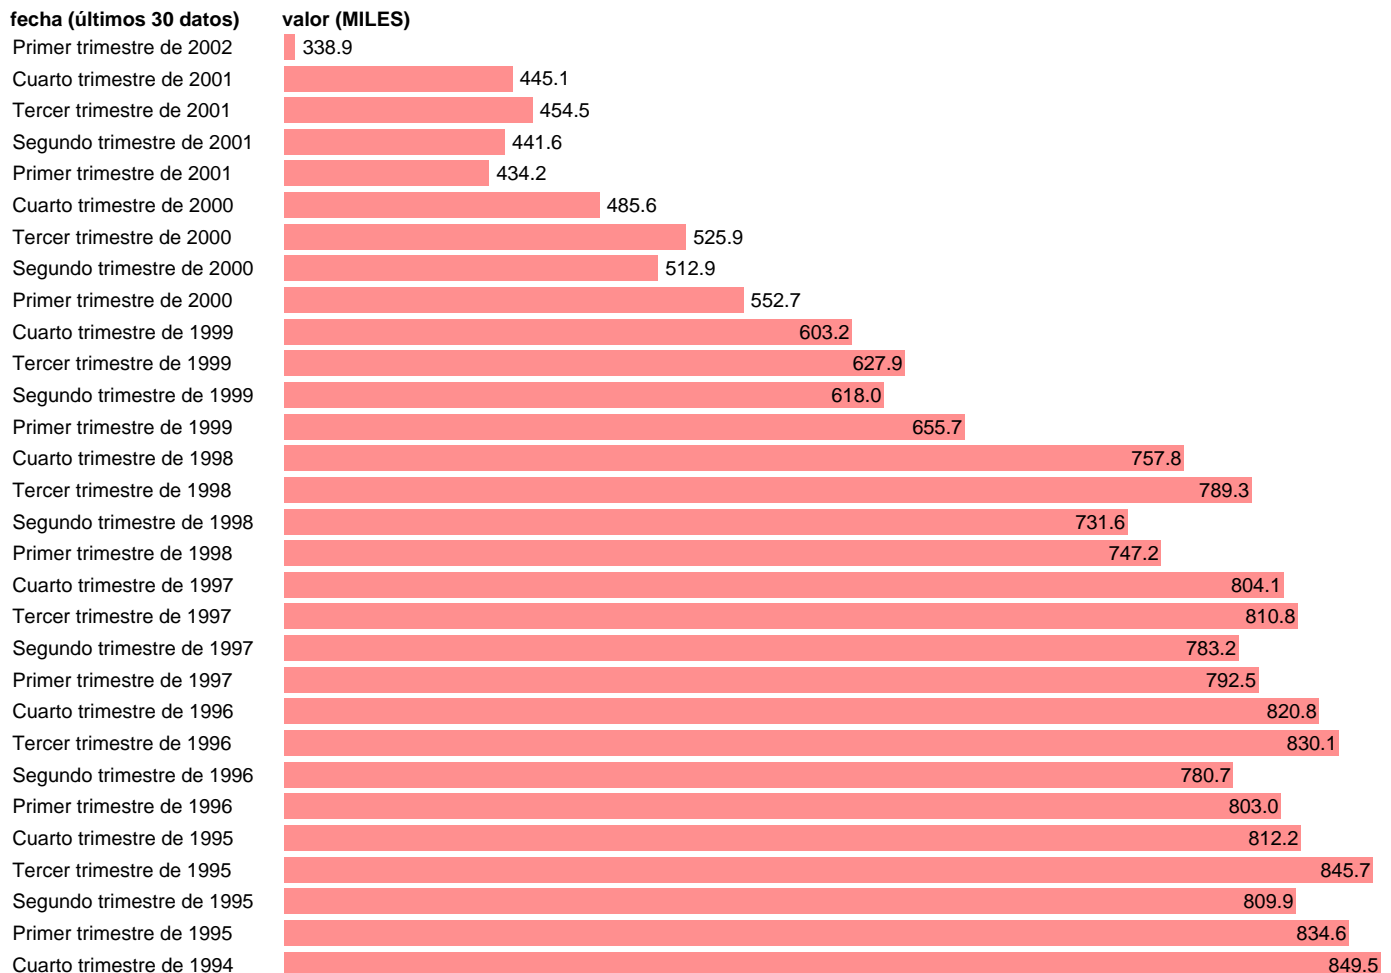

PARADOS SIN EMPLEO ANTERIOR. TOTAL

Estadística: [PARADOS SIN EMPLEO ANTERIOR. TOTAL](#)

Enlace permanente (Permalink): <https://tematicas.org/M1/1v41006/>

Notas: **SERIE HOMOGENEIZADA POR EL INE. NUEVA PROYECCIÓN POBLACIÓN CENSO 2001 RÚPTURA METODOLÓGICA T.I.02 ACTUALIZA: ÁREA MERCADO LABORAL**

Fuente: **INE.**
Frecuencia: **Trimestral.**
Unidades: **MILES.**

Datos disponibles desde **Tercer trimestre de 1976** hasta **Primer trimestre de 2002**.
Valor más alto alcanzado en Tercer trimestre de 1985: **1212.5**.
Valor más bajo alcanzado en Tercer trimestre de 1976: **190.3**.

[Pulse aquí](#) para acceder a los datos completos actualizados y a la representación gráfica estadística.