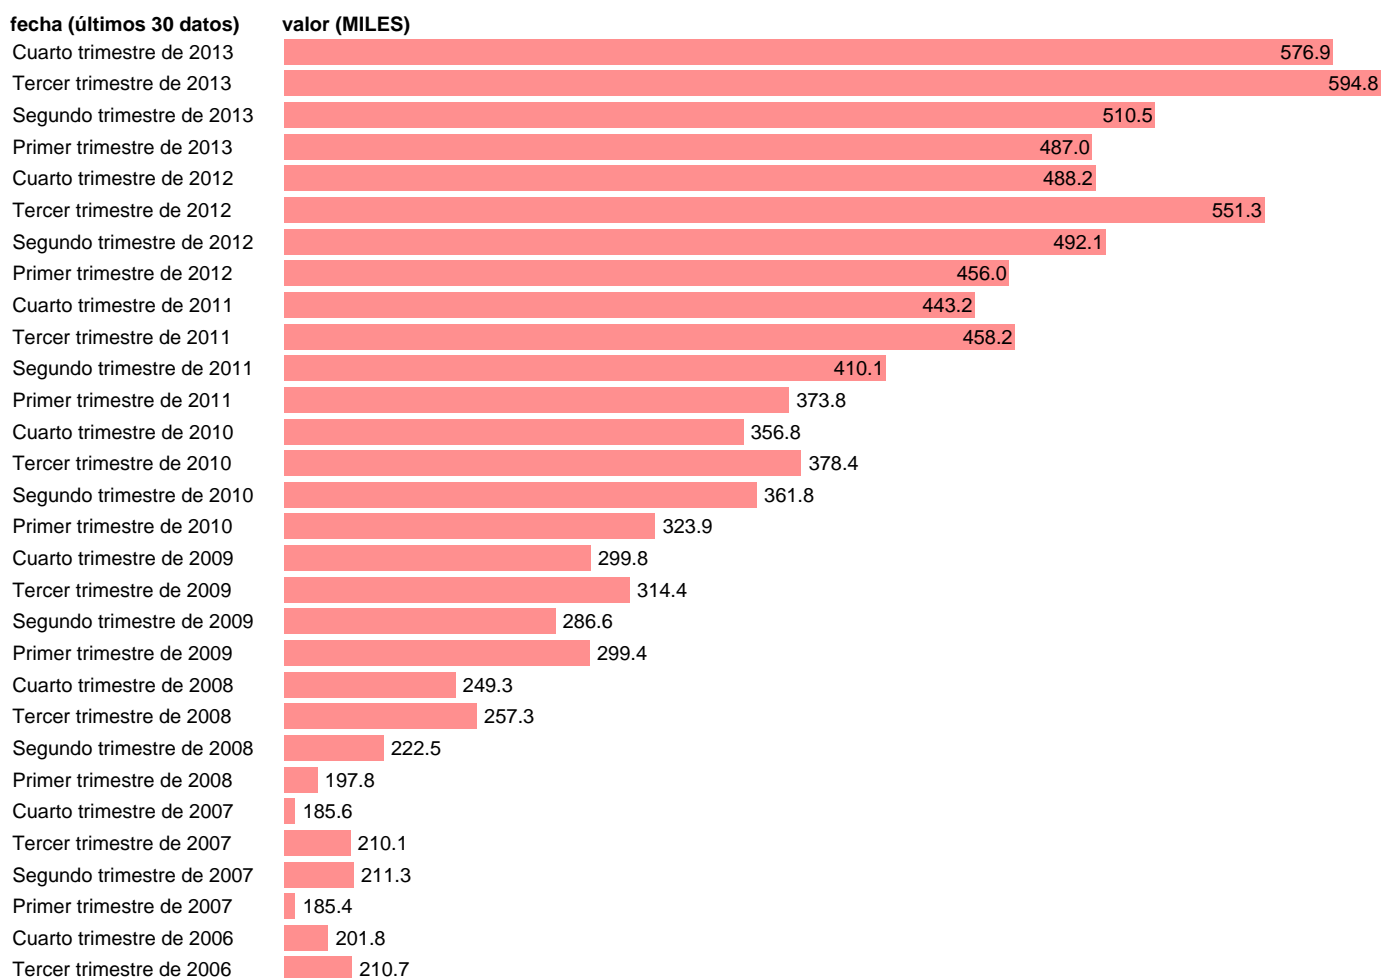

PARADOS SIN EMPLEO ANTERIOR. TOTAL

Estadística: [PARADOS SIN EMPLEO ANTERIOR. TOTAL](#)

Enlace permanente (Permalink): <https://tematicas.org/M1/141006b/>

Notas: **SERIE HOMOGENEIZADA POR EL INE. NUEVA PROYECCIÓN POBLACIÓN CENSO 2001 CAMBIOS METODOLÓGICOS EN LOS PRIMEROS TRIMESTRES DE 2002 Y 2002 NUEVA DEFINICIÓN DE PARO DESDE EL T.I.01 ACTUALIZA: ÁREA MERCADO LABORAL**

Fuente: **INE**.
Frecuencia: **Trimestral**.
Unidades: **MILES**.

Datos disponibles desde **Tercer trimestre de 1976** hasta **Cuarto trimestre de 2013**.
Valor más alto alcanzado en Tercer trimestre de 1985: **1212.5**.
Valor más bajo alcanzado en Primer trimestre de 2007: **185.4**.