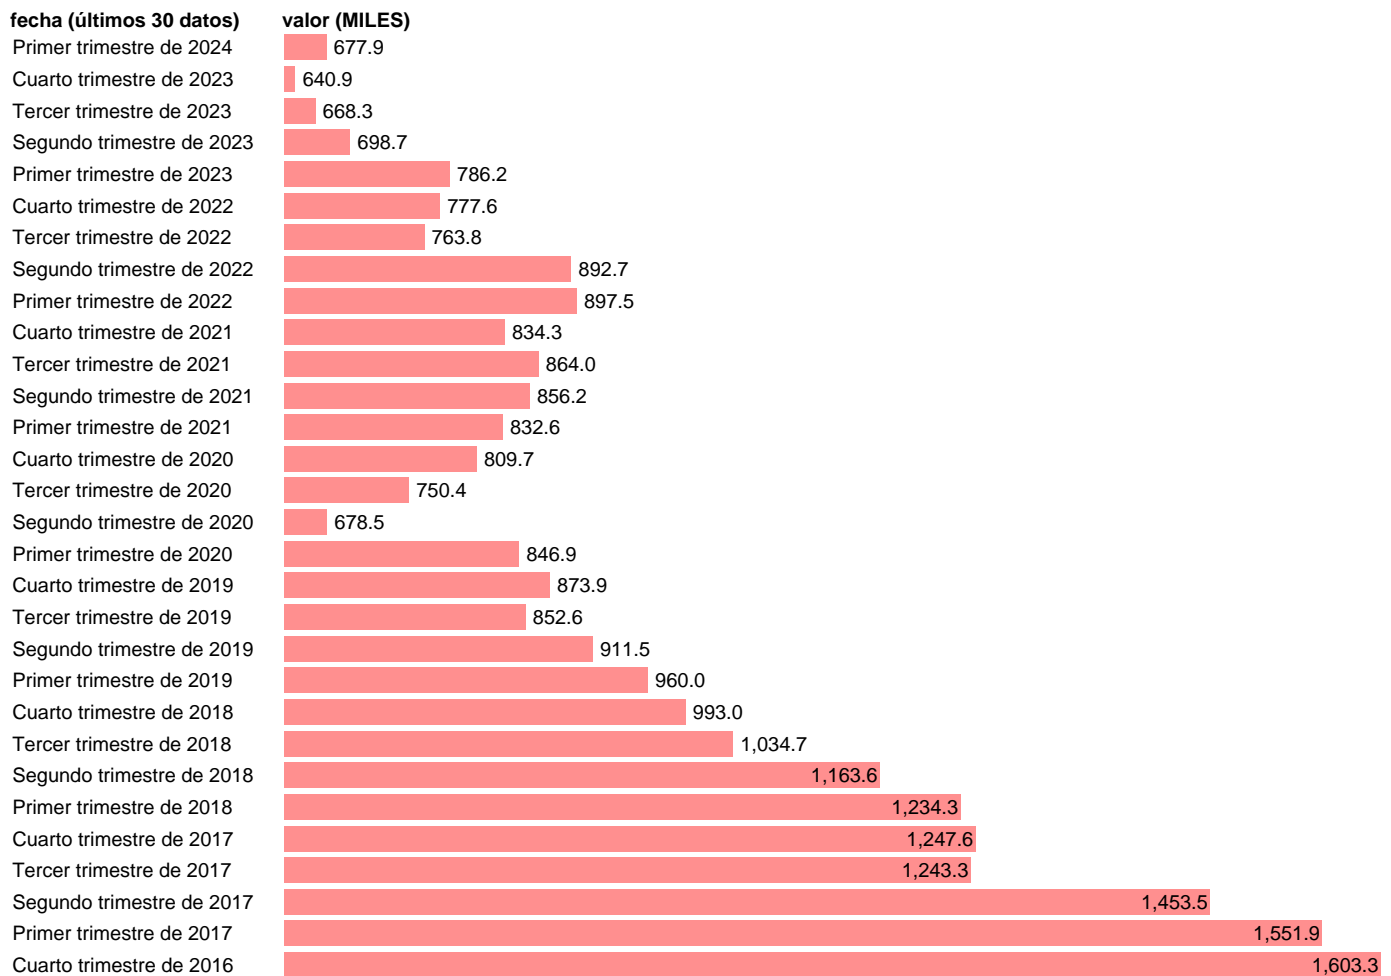

PARADOS. QUE HAN TRABAJADO. BUSQUEDA EMPLEO 2 AÑOS O MAS. TOTAL

Estadística: [PARADOS. QUE HAN TRABAJADO. BUSQUEDA EMPLEO 2 AÑOS O MAS. TOTAL](#)

Enlace permanente (Permalink): <https://tematicas.org/M1/142021/>

Notas: **Encuesta de la población activa (www.ine.es/dyngs/IOE/es/operacion.htm?numinv=30308).**

Fuente: **INE.**

Frecuencia: **Trimestral.**

Unidades: **MILES.**

Datos disponibles desde **Primer trimestre de 2002** hasta **Primer trimestre de 2024**.

Valor más alto alcanzado en Primer trimestre de 2014: **2226.3**.

Valor más bajo alcanzado en Tercer trimestre de 2007: **181.4**.

[Pulse aquí](#) para acceder a los datos completos actualizados y a la representación gráfica estadística.