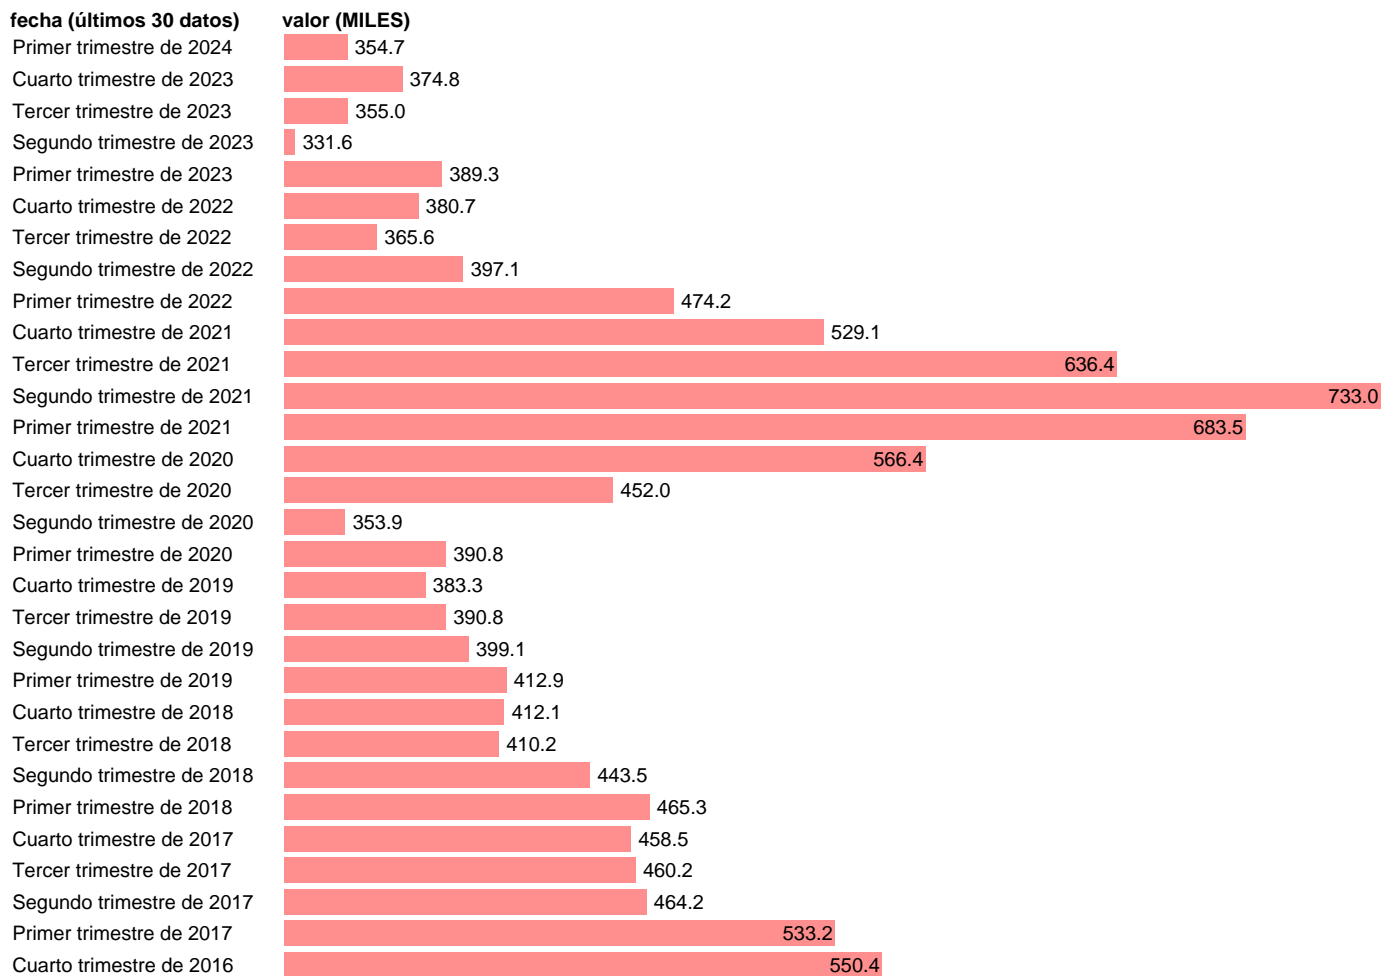

## PARADOS. QUE HAN TRABAJADO. BUSQUEDA EMPLEO 1 A 2 AÑOS.TOTAL

Estadística: [PARADOS. QUE HAN TRABAJADO. BUSQUEDA EMPLEO 1 A 2 AÑOS.TOTAL](#)

Enlace permanente (Permalink): <https://tematicas.org/M1/142020/>

Notas: **Encuesta de la población activa (www.ine.es/dyngs/IOE/es/operacion.htm?numinv=30308).**

Fuente: **INE.**

Frecuencia: **Trimestral.**

Unidades: **MILES.**

Datos disponibles desde **Primer trimestre de 2002** hasta **Primer trimestre de 2024**.

Valor más alto alcanzado en Primer trimestre de 2013: **1291.7**.

Valor más bajo alcanzado en Tercer trimestre de 2007: **167.6**.

[Pulse aquí](#) para acceder a los datos completos actualizados y a la representación gráfica estadística.