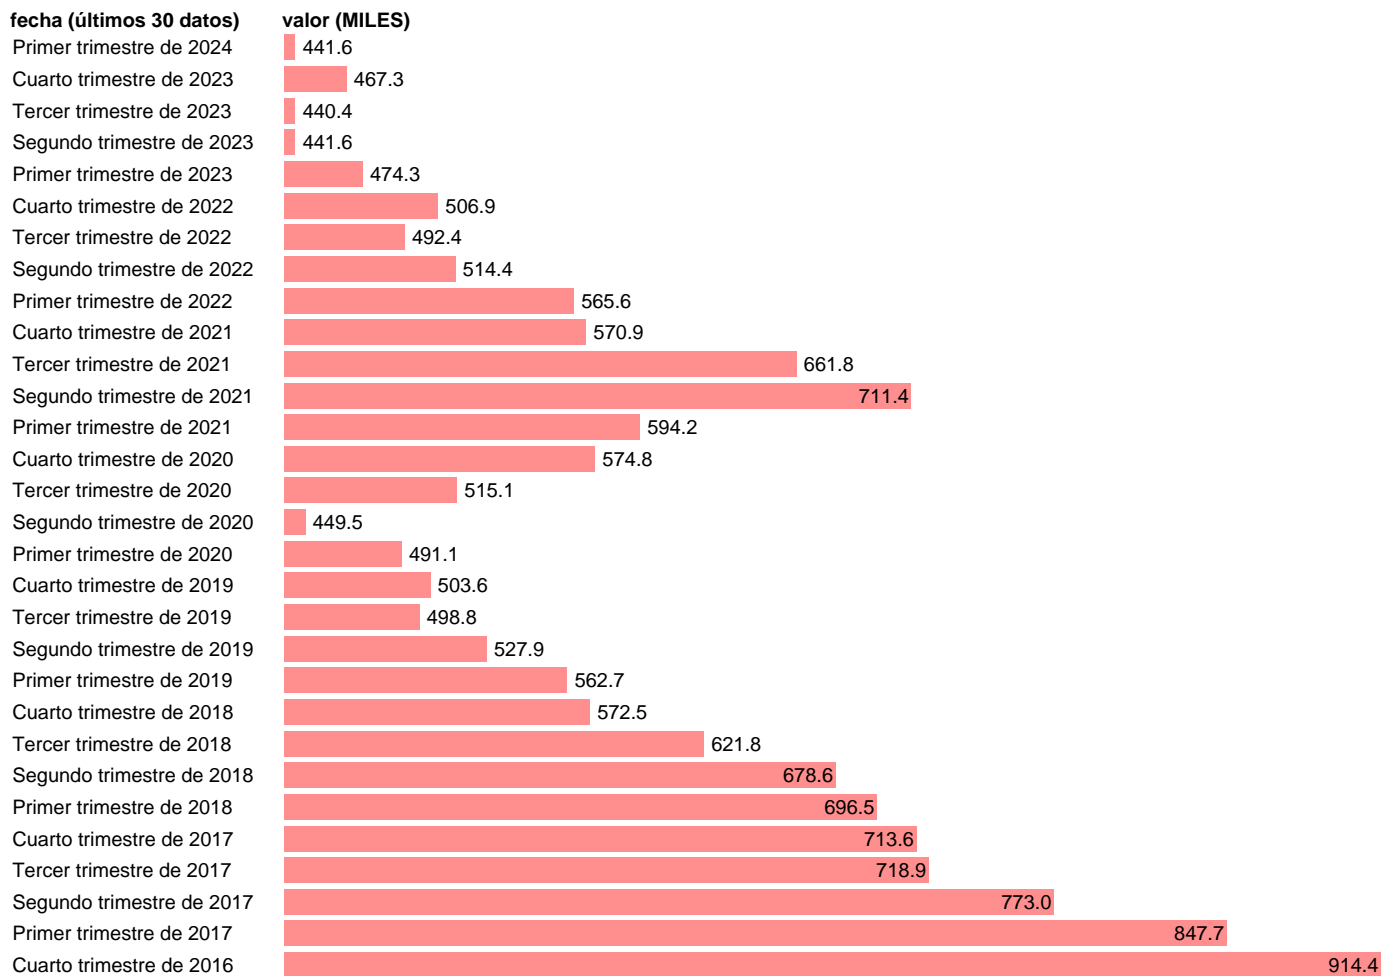

PARADOS. QUE HAN TRABAJADO. DEJARON SU EMPLEO HACE MAS DE UN AÑO. HOMBRES

Estadística: [PARADOS. QUE HAN TRABAJADO. DEJARON SU EMPLEO HACE MAS DE UN AÑO. HOMBRES](#)

Enlace permanente (Permalink): <https://tematicas.org/M1/142011/>

Notas: **Encuesta de la población activa (www.ine.es/dyngs/IOE/es/operacion.htm?numinv=30308).**

Fuente: **INE.**

Frecuencia: **Trimestral.**

Unidades: **MILES.**

Datos disponibles desde **Primer trimestre de 2002** hasta **Primer trimestre de 2024**.

Valor más alto alcanzado en Tercer trimestre de 2013: **1536.1**.

Valor más bajo alcanzado en Tercer trimestre de 2007: **167.5**.

[Pulse aquí](#) para acceder a los datos completos actualizados y a la representación gráfica estadística.