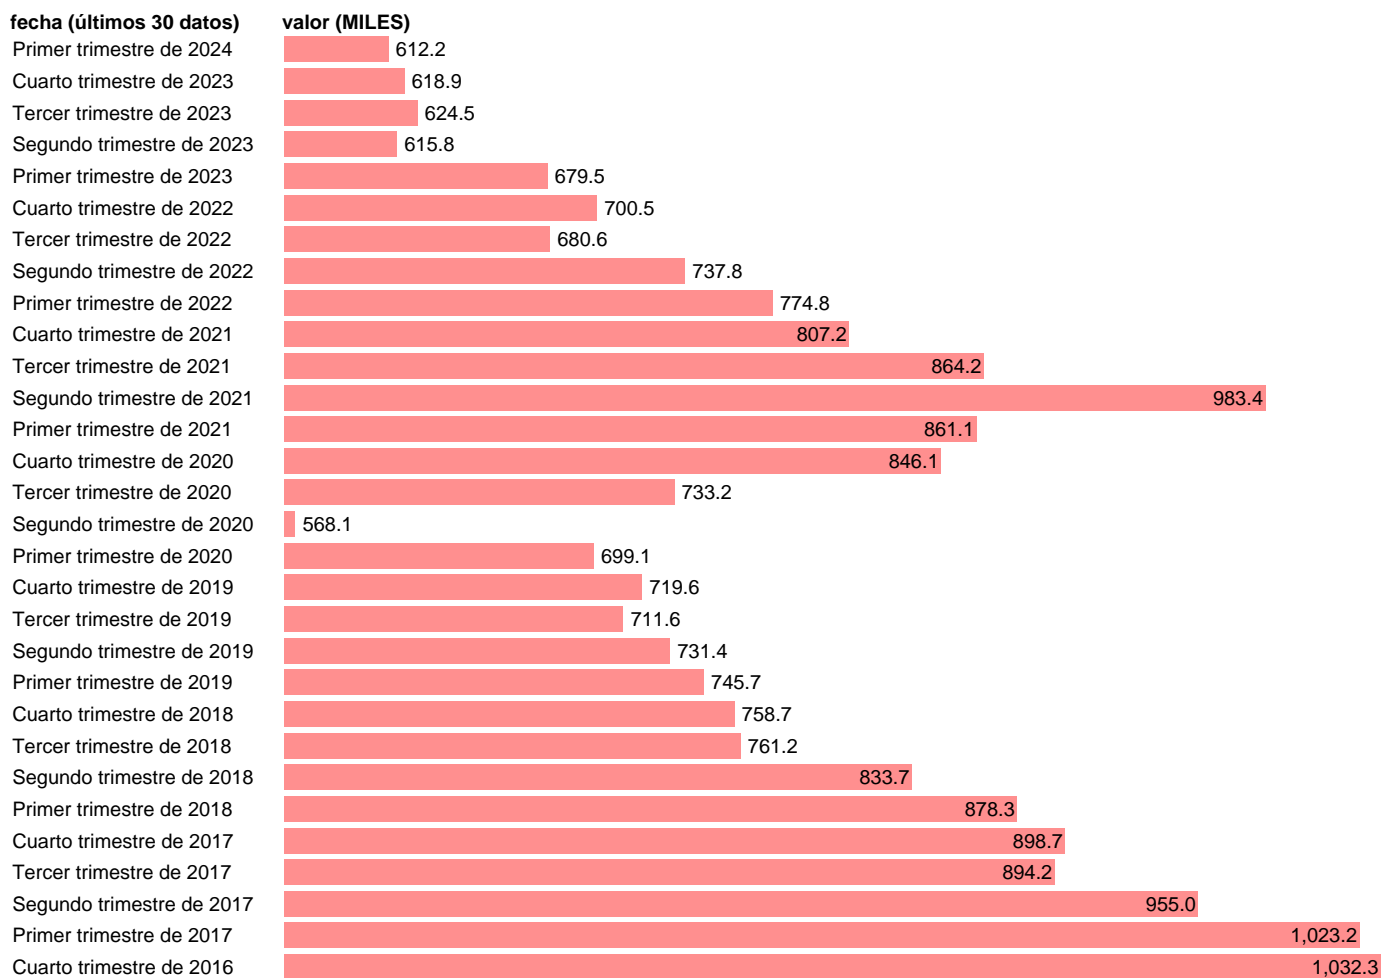

## PARADOS. QUE HAN TRABAJADO. DEJARON SU EMPLEO HACE MAS DE UN AÑO. MUJERES

Estadística: [PARADOS. QUE HAN TRABAJADO. DEJARON SU EMPLEO HACE MAS DE UN AÑO. MUJERES](#)

Enlace permanente (Permalink): <https://tematicas.org/M1/142012/>

Notas: **Encuesta de la población activa (www.ine.es/dyngs/IOE/es/operacion.htm?numinv=30308).**

Fuente: **INE.**

Frecuencia: **Trimestral.**

Unidades: **MILES.**

Datos disponibles desde **Primer trimestre de 2002** hasta **Primer trimestre de 2024**.

Valor más alto alcanzado en Primer trimestre de 2014: **1467.9**.

Valor más bajo alcanzado en Tercer trimestre de 2007: **292.5**.

[Pulse aquí](#) para acceder a los datos completos actualizados y a la representación gráfica estadística.