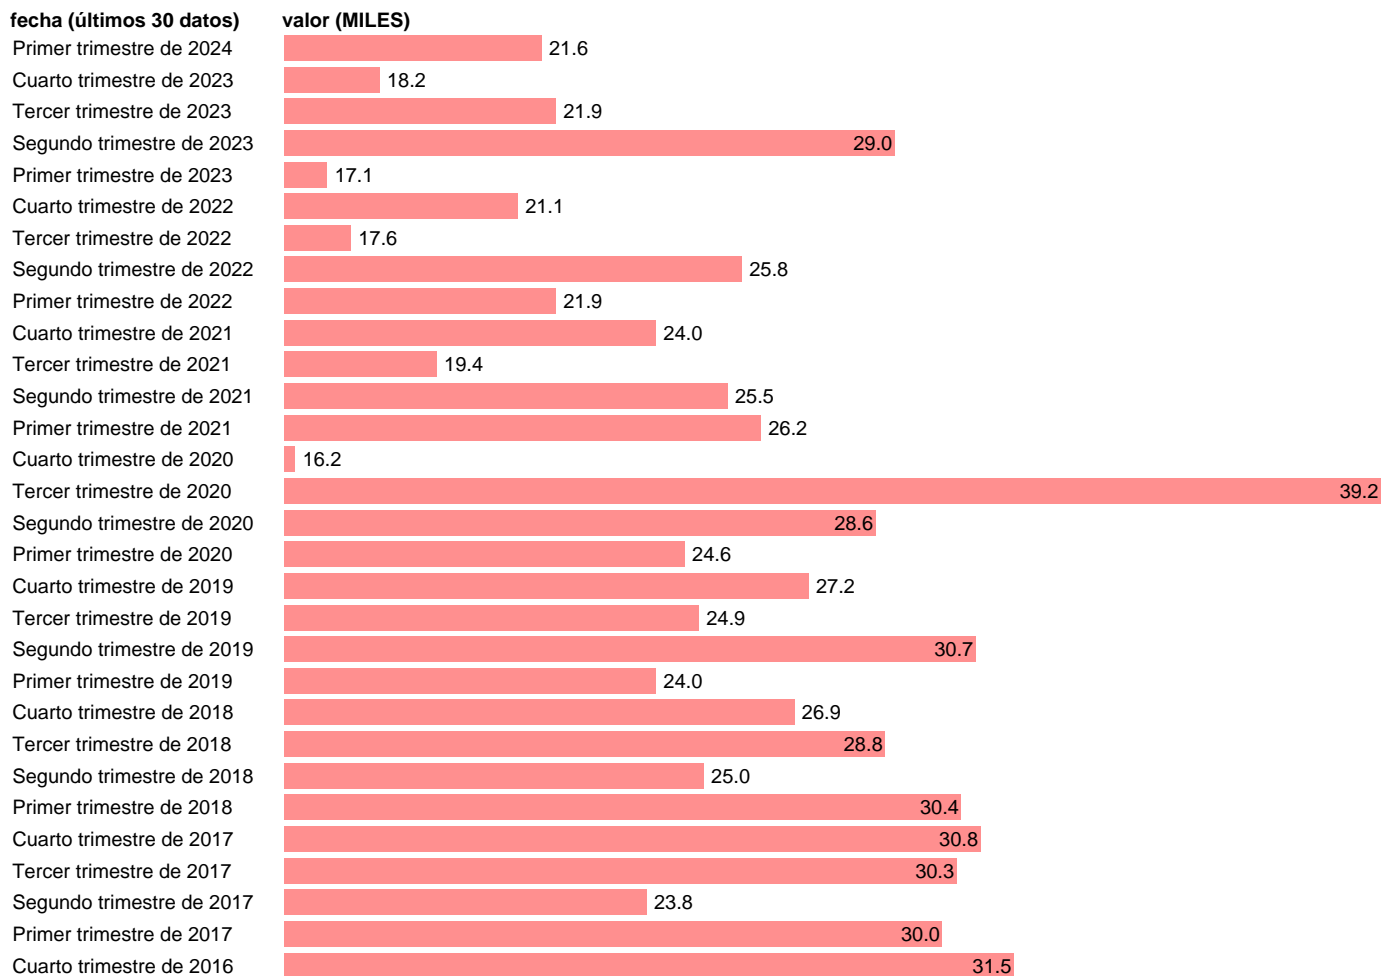

## PARADOS. QUE HAN TRABAJADO. BUSQUEDA

Estadística: [PARADOS. QUE HAN TRABAJADO. BUSQUEDA](#)

Enlace permanente (Permalink): <https://tematicas.org/M1/142032/>

Notas: **Encuesta de la población activa (www.ine.es/dyngs/IOE/es/operacion.htm?numinv=30308).**

Fuente: **INE.**

Frecuencia: **Trimestral.**

Unidades: **MILES.**

Datos disponibles desde **Primer trimestre de 2014** hasta **Primer trimestre de 2024**.

Valor más alto alcanzado en Segundo trimestre de 2014: **41.8**.

Valor más bajo alcanzado en Cuarto trimestre de 2020: **16.2**.

[Pulse aquí](#) para acceder a los datos completos actualizados y a la representación gráfica estadística.