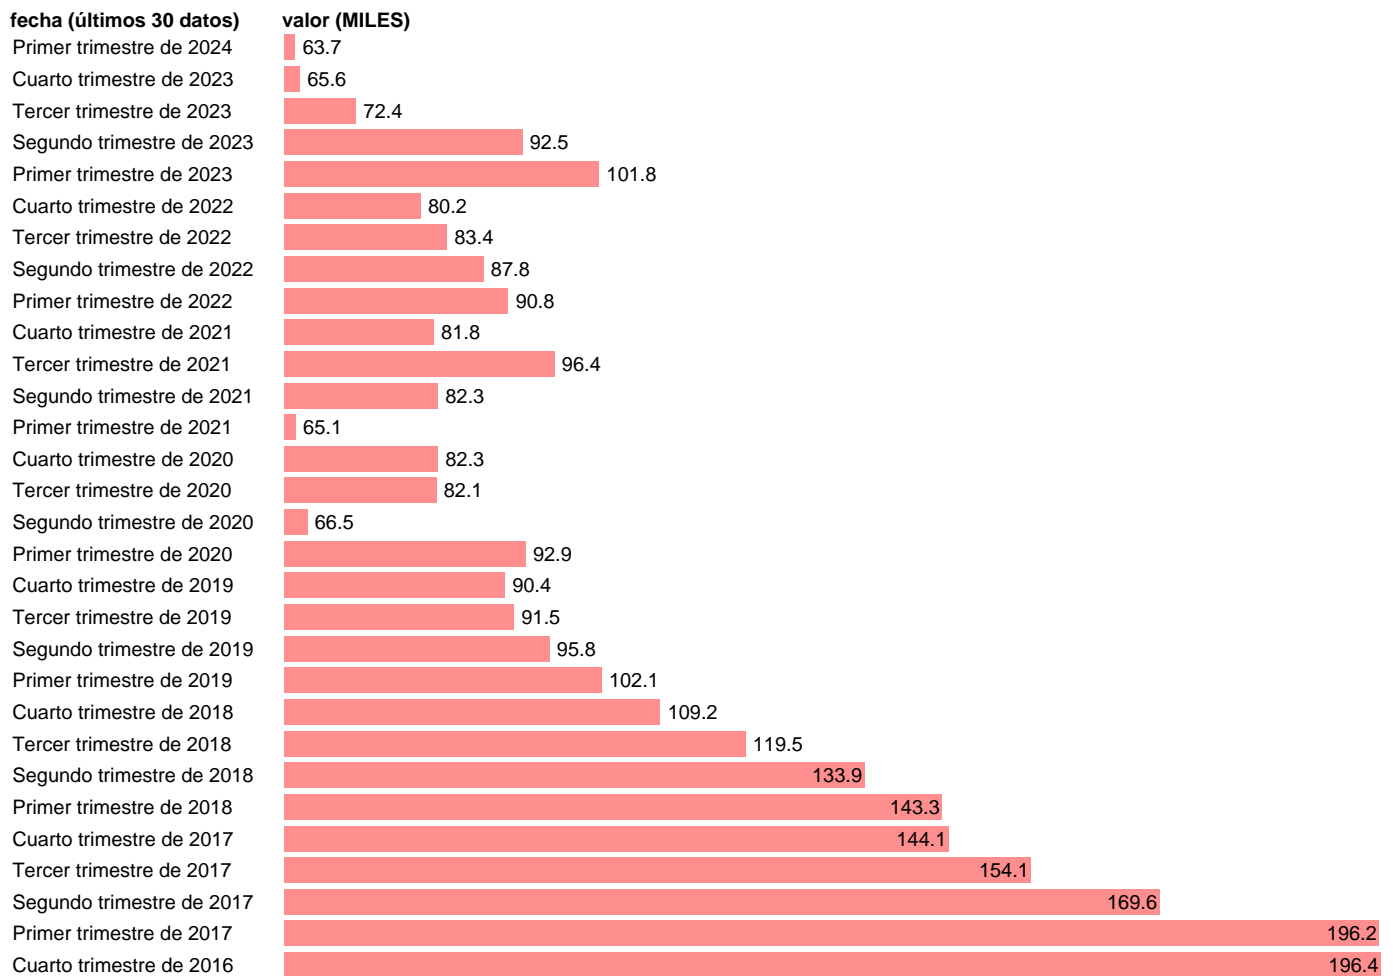

## PARADOS. QUE HAN TRABAJADO. BUSQUEDA 2 AÑOS O MAS. EDUCACION PRIMARIA

Estadística: [PARADOS. QUE HAN TRABAJADO. BUSQUEDA 2 AÑOS O MAS. EDUCACION PRIMARIA](#)

Enlace permanente (Permalink): <https://tematicas.org/M1/142053/>

Notas: **Encuesta de la población activa (www.ine.es/dyngs/IOE/es/operacion.htm?numinv=30308).**

Fuente: **INE.**

Frecuencia: **Trimestral.**

Unidades: **MILES.**

Datos disponibles desde **Primer trimestre de 2014** hasta **Primer trimestre de 2024**.

Valor más alto alcanzado en Primer trimestre de 2014: **326.1**.

Valor más bajo alcanzado en Primer trimestre de 2024: **63.7**.

[Pulse aquí](#) para acceder a los datos completos actualizados y a la representación gráfica estadística.