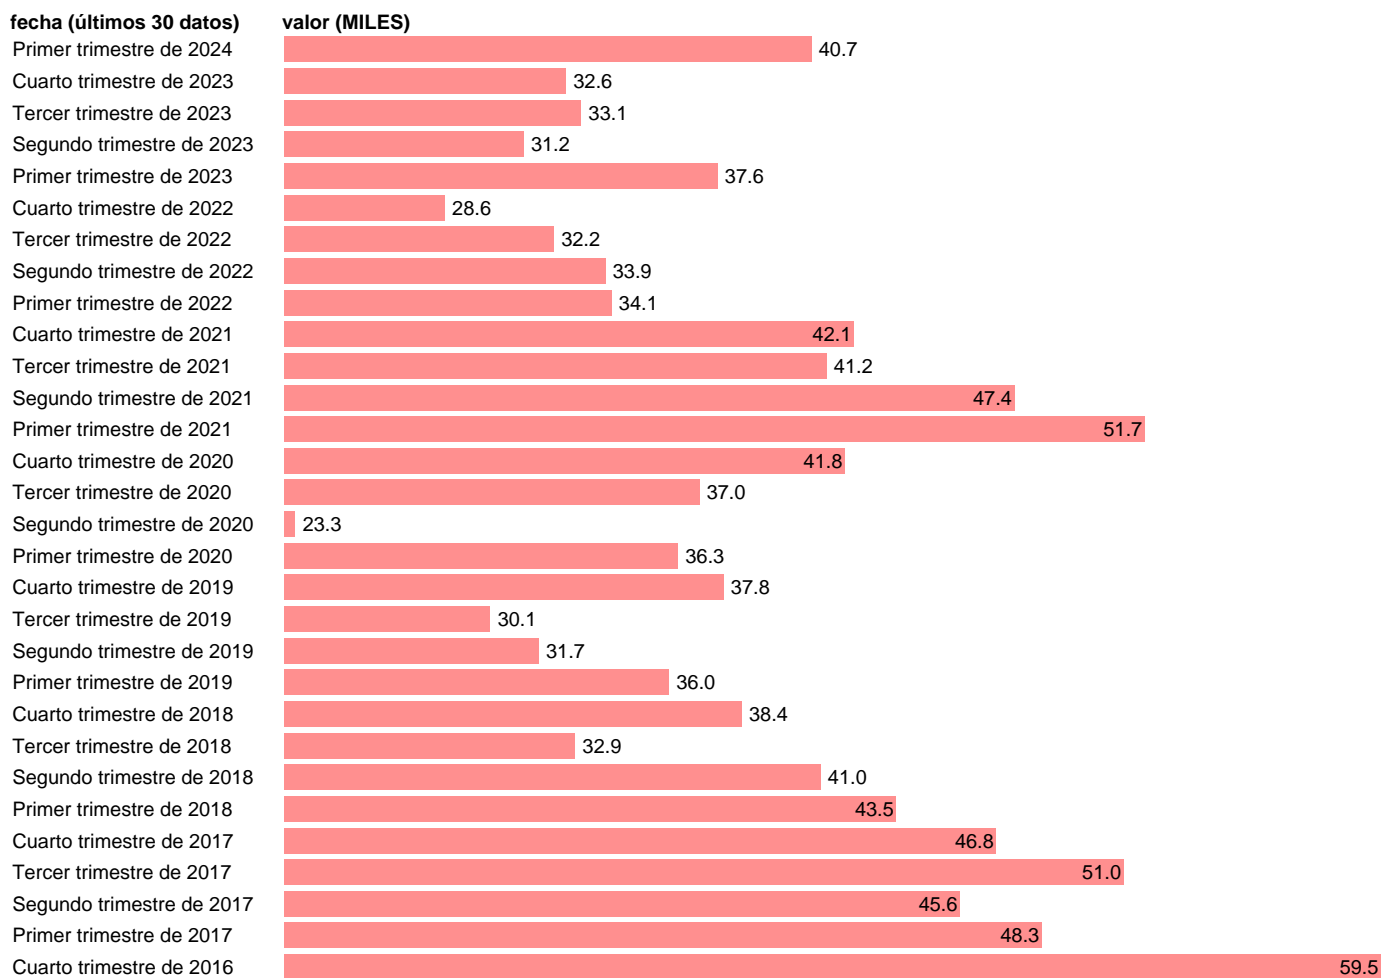

PARADOS. QUE HAN TRABAJADO. BUSQUEDA 1-2 AÑOS. EDUCACION PRIMARIA

Estadística: [PARADOS. QUE HAN TRABAJADO. BUSQUEDA 1-2 AÑOS. EDUCACION PRIMARIA](#)

Enlace permanente (Permalink): <https://tematicas.org/M1/142043/>

Notas: **Encuesta de la población activa (www.ine.es/dyngs/IOE/es/operacion.htm?numinv=30308).**

Fuente: **INE.**

Frecuencia: **Trimestral.**

Unidades: **MILES.**

Datos disponibles desde **Primer trimestre de 2014** hasta **Primer trimestre de 2024**.

Valor más alto alcanzado en Primer trimestre de 2014: **116.7**.

Valor más bajo alcanzado en Segundo trimestre de 2020: **23.3**.

[Pulse aquí](#) para acceder a los datos completos actualizados y a la representación gráfica estadística.