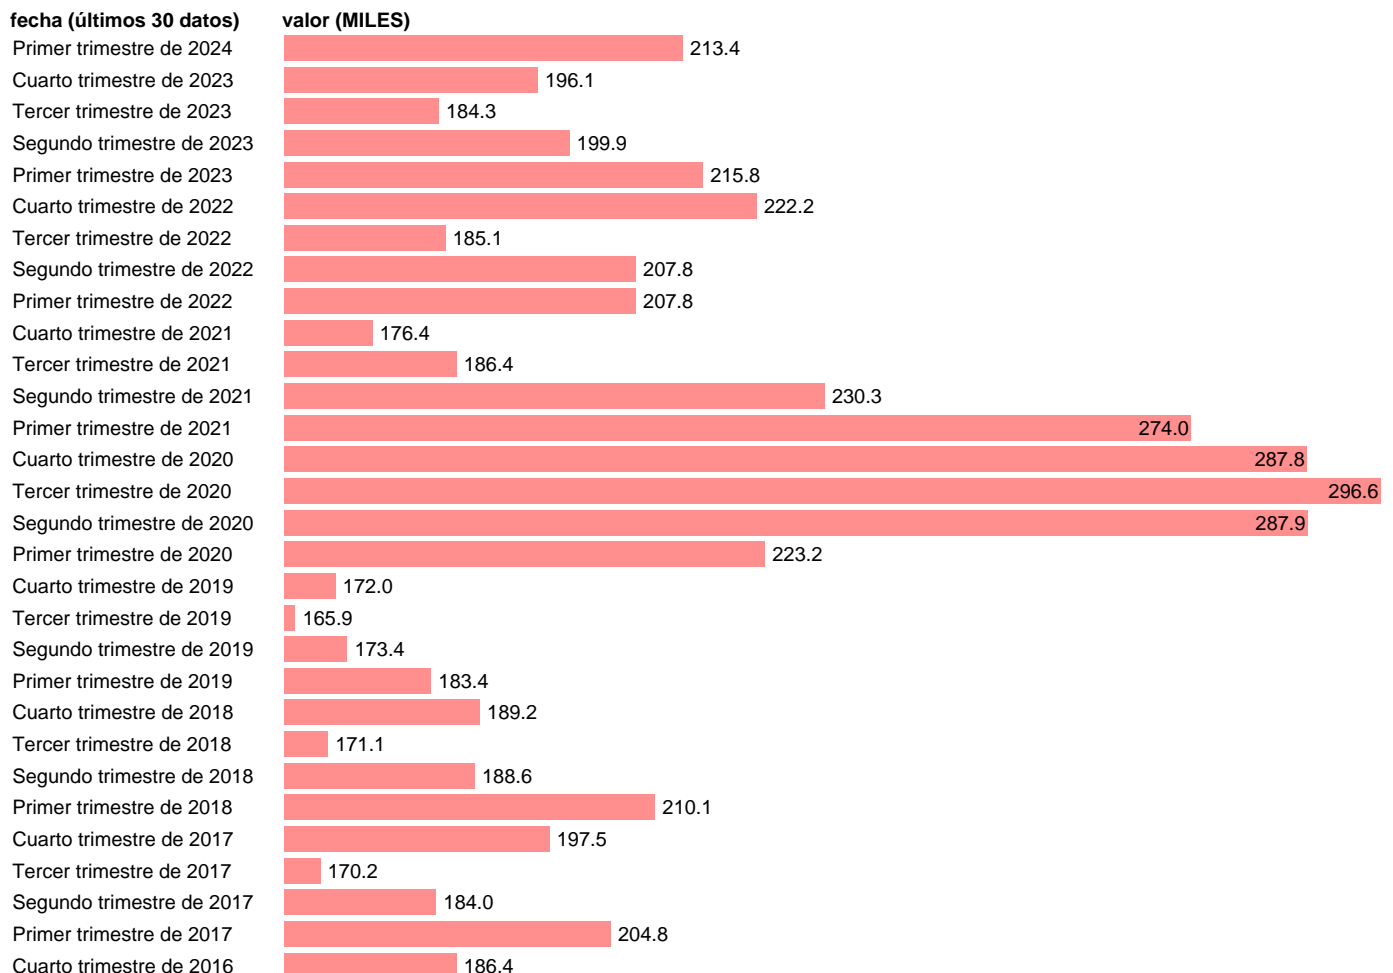

## PARADOS. QUE HAN TRABAJADO. BUSQUEDA

Estadística: [PARADOS. QUE HAN TRABAJADO. BUSQUEDA](#)

Enlace permanente (Permalink): <https://tematicas.org/M1/142035/>

Notas: **Encuesta de la población activa (www.ine.es/dyngs/IOE/es/operacion.htm?numinv=30308).**

Fuente: **INE.**

Frecuencia: **Trimestral.**

Unidades: **MILES.**

Datos disponibles desde **Primer trimestre de 2014** hasta **Primer trimestre de 2024**.

Valor más alto alcanzado en Tercer trimestre de 2020: **296.6**.

Valor más bajo alcanzado en Tercer trimestre de 2019: **165.9**.

[Pulse aquí](#) para acceder a los datos completos actualizados y a la representación gráfica estadística.