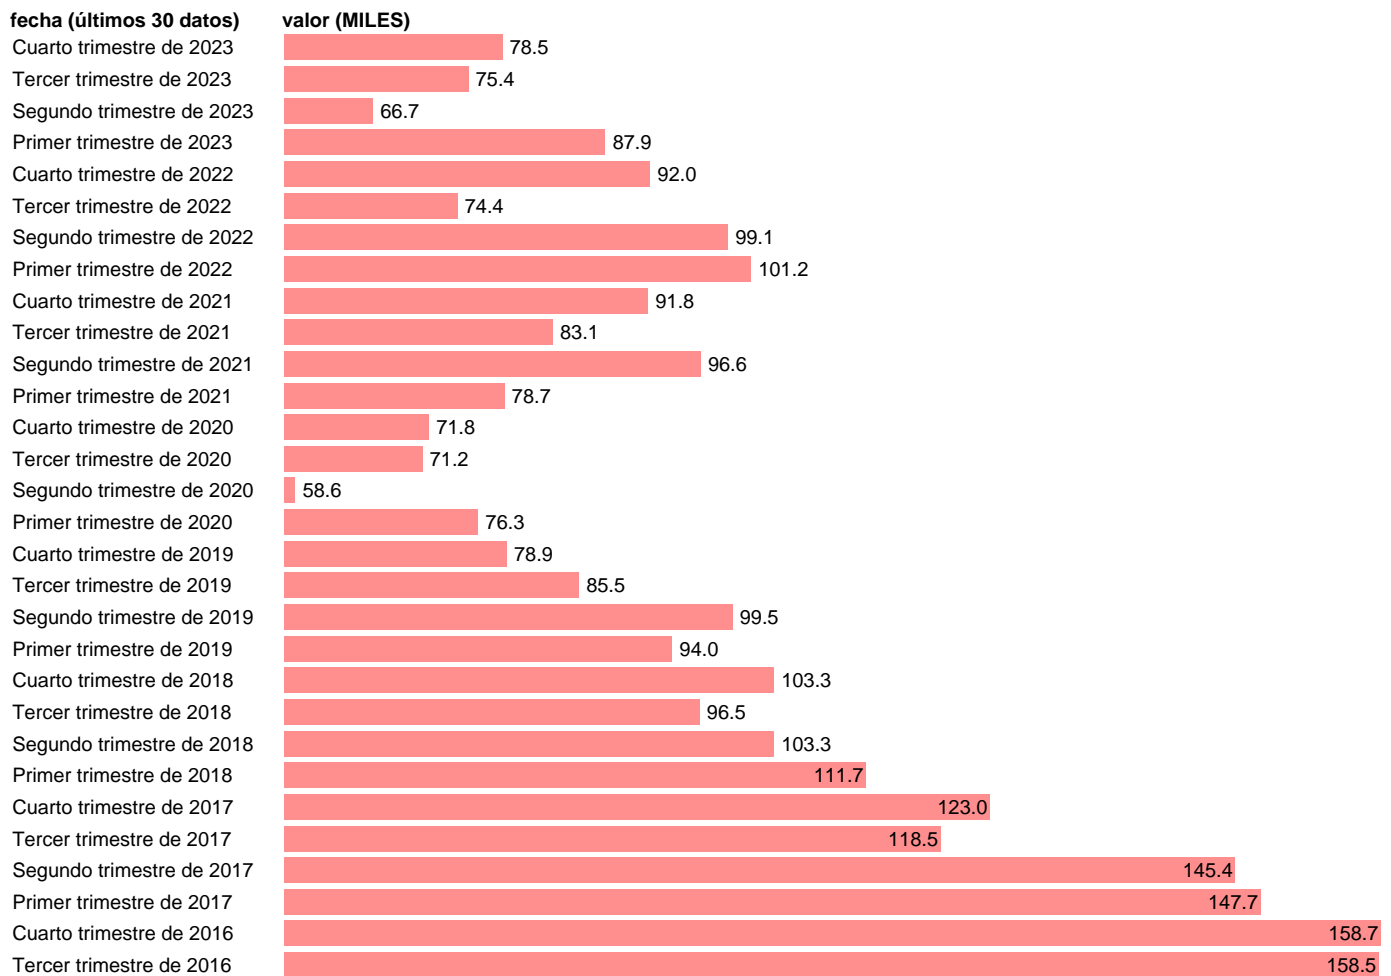

PARADOS. QUE HAN TRABAJADO. BUSQUEDA 2 AÑOS O MAS. SECUNDARIA PROFESIONAL

Estadística: [PARADOS. QUE HAN TRABAJADO. BUSQUEDA 2 AÑOS O MAS. SECUNDARIA PROFESIONAL](#)

Enlace permanente (Permalink): <https://tematicas.org/M1/142056/>

Notas: **Encuesta de la población activa (www.ine.es/dyngs/IOE/es/operacion.htm?numinv=30308).**

Fuente: **INE.**

Frecuencia: **Trimestral.**

Unidades: **MILES.**

Datos disponibles desde **Primer trimestre de 2014** hasta **Cuarto trimestre de 2023**.

Valor más alto alcanzado en Cuarto trimestre de 2014: **203.9**.

Valor más bajo alcanzado en Segundo trimestre de 2020: **58.6**.

[Pulse aquí](#) para acceder a los datos completos actualizados y a la representación gráfica estadística.