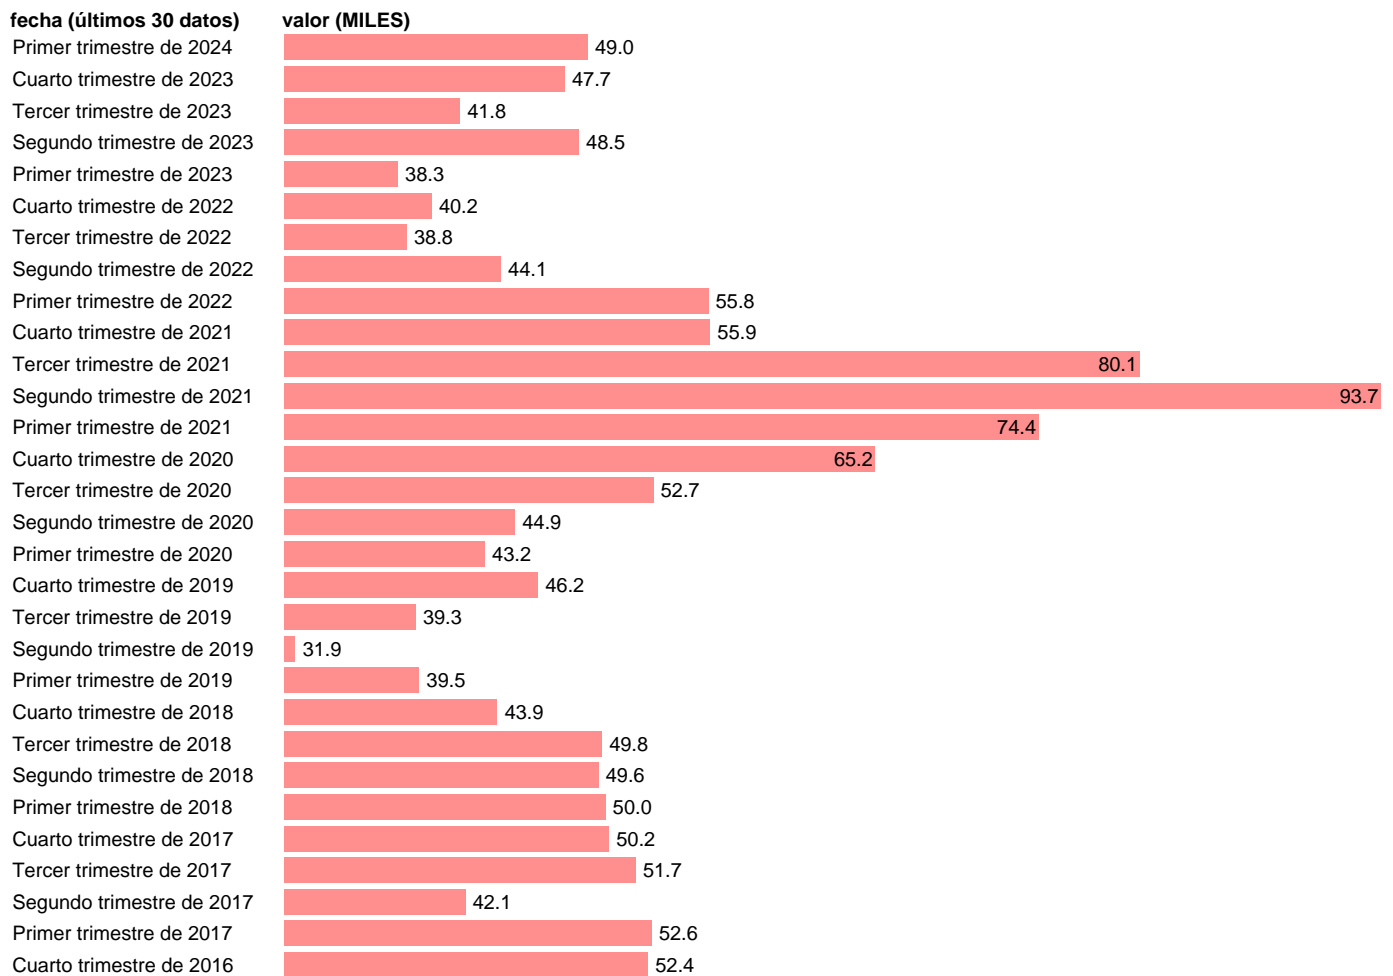

## PARADOS. QUE HAN TRABAJADO. BUSQUEDA 1-2 AÑOS. SECUNDARIA PROFESIONAL

Estadística: [PARADOS. QUE HAN TRABAJADO. BUSQUEDA 1-2 AÑOS. SECUNDARIA PROFESIONAL](#)

Enlace permanente (Permalink): <https://tematicas.org/M1/142046/>

Notas: **Encuesta de la población activa (www.ine.es/dyngs/IOE/es/operacion.htm?numinv=30308).**

Fuente: **INE.**

Frecuencia: **Trimestral.**

Unidades: **MILES.**

Datos disponibles desde **Primer trimestre de 2014** hasta **Primer trimestre de 2024**.

Valor más alto alcanzado en Primer trimestre de 2014: **114.1**.

Valor más bajo alcanzado en Segundo trimestre de 2019: **31.9**.

[Pulse aquí](#) para acceder a los datos completos actualizados y a la representación gráfica estadística.