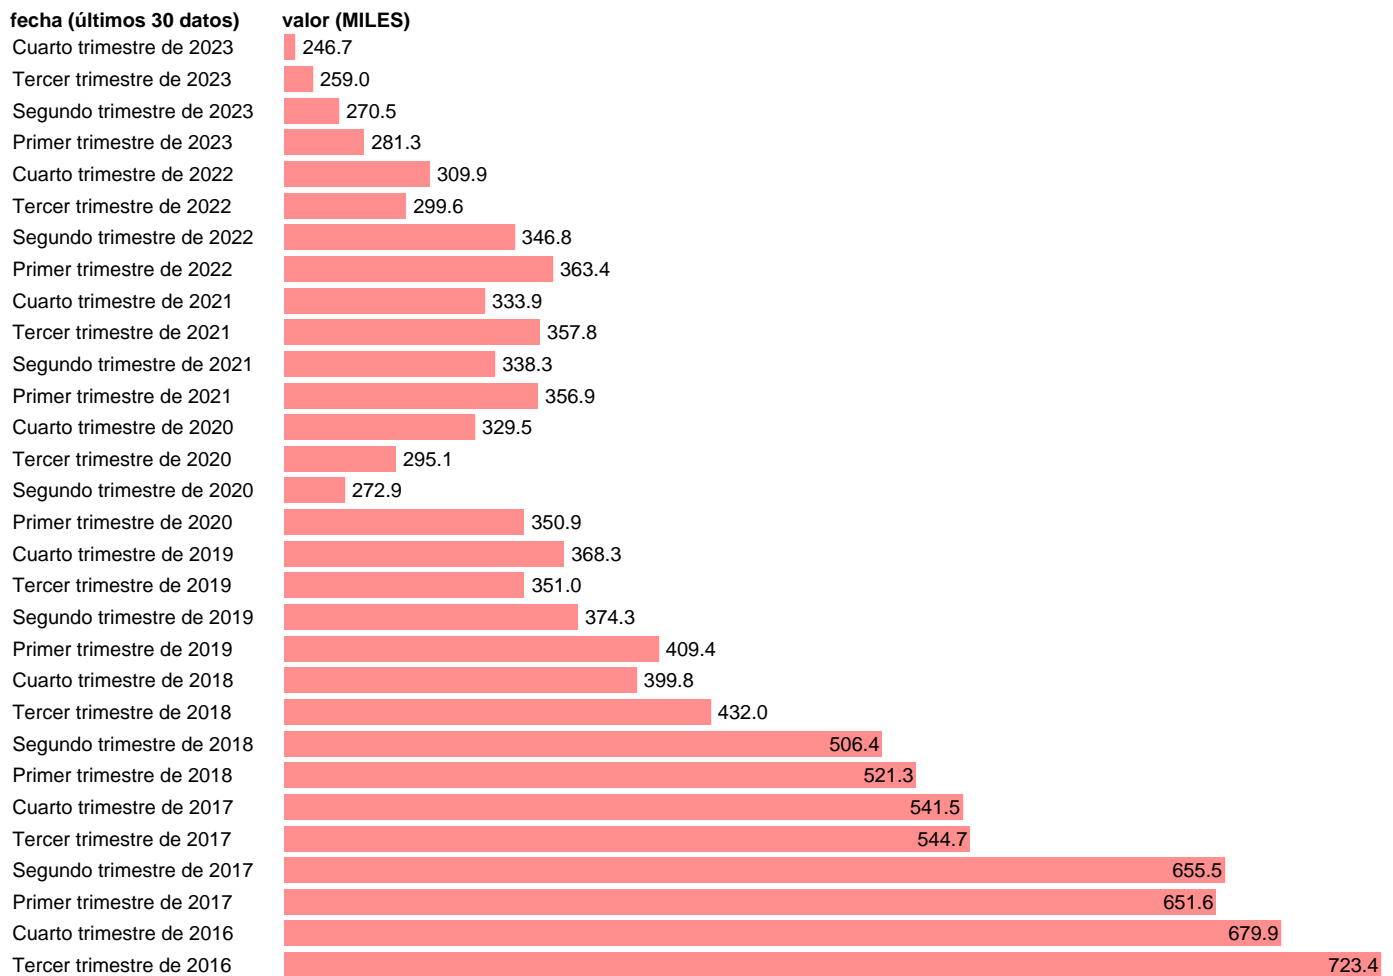

PARADOS. QUE HAN TRABAJADO. BUSQUEDA 2 AÑOS O MAS. SECUNDARIA 1ª ETAPA

Estadística: [PARADOS. QUE HAN TRABAJADO. BUSQUEDA 2 AÑOS O MAS. SECUNDARIA 1ª ETAPA](#)

Enlace permanente (Permalink): <https://tematicas.org/M1/142054/>

Notas: **Encuesta de la población activa (www.ine.es/dyngs/IOE/es/operacion.htm?numinv=30308).**

Fuente: **INE.**

Frecuencia: **Trimestral.**

Unidades: **MILES.**

Datos disponibles desde **Primer trimestre de 2014** hasta **Cuarto trimestre de 2023**.

Valor más alto alcanzado en Segundo trimestre de 2014: **925.5**.

Valor más bajo alcanzado en Cuarto trimestre de 2023: **246.7**.

[Pulse aquí](#) para acceder a los datos completos actualizados y a la representación gráfica estadística.