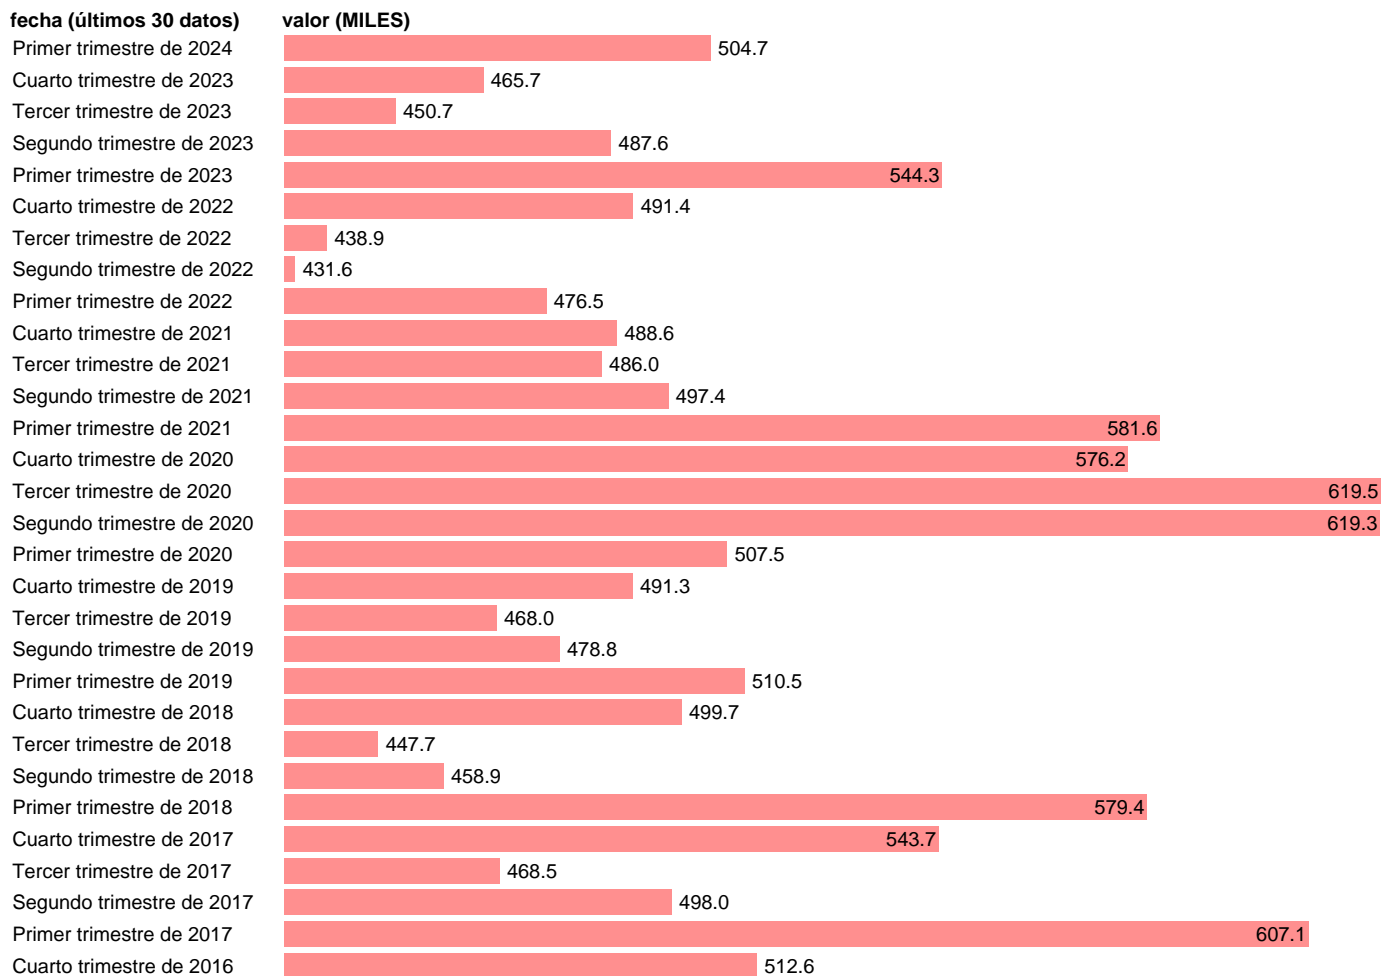

PARADOS. QUE HAN TRABAJADO. BUSQUEDA

Estadística: [PARADOS. QUE HAN TRABAJADO. BUSQUEDA](#)

Enlace permanente (Permalink): <https://tematicas.org/M1/142034/>

Notas: **Encuesta de la población activa (www.ine.es/dyngs/IOE/es/operacion.htm?numinv=30308).**

Fuente: **INE.**

Frecuencia: **Trimestral.**

Unidades: **MILES.**

Datos disponibles desde **Primer trimestre de 2014** hasta **Primer trimestre de 2024**.

Valor más alto alcanzado en Primer trimestre de 2014: **690.3**.

Valor más bajo alcanzado en Segundo trimestre de 2022: **431.6**.

[Pulse aquí](#) para acceder a los datos completos actualizados y a la representación gráfica estadística.