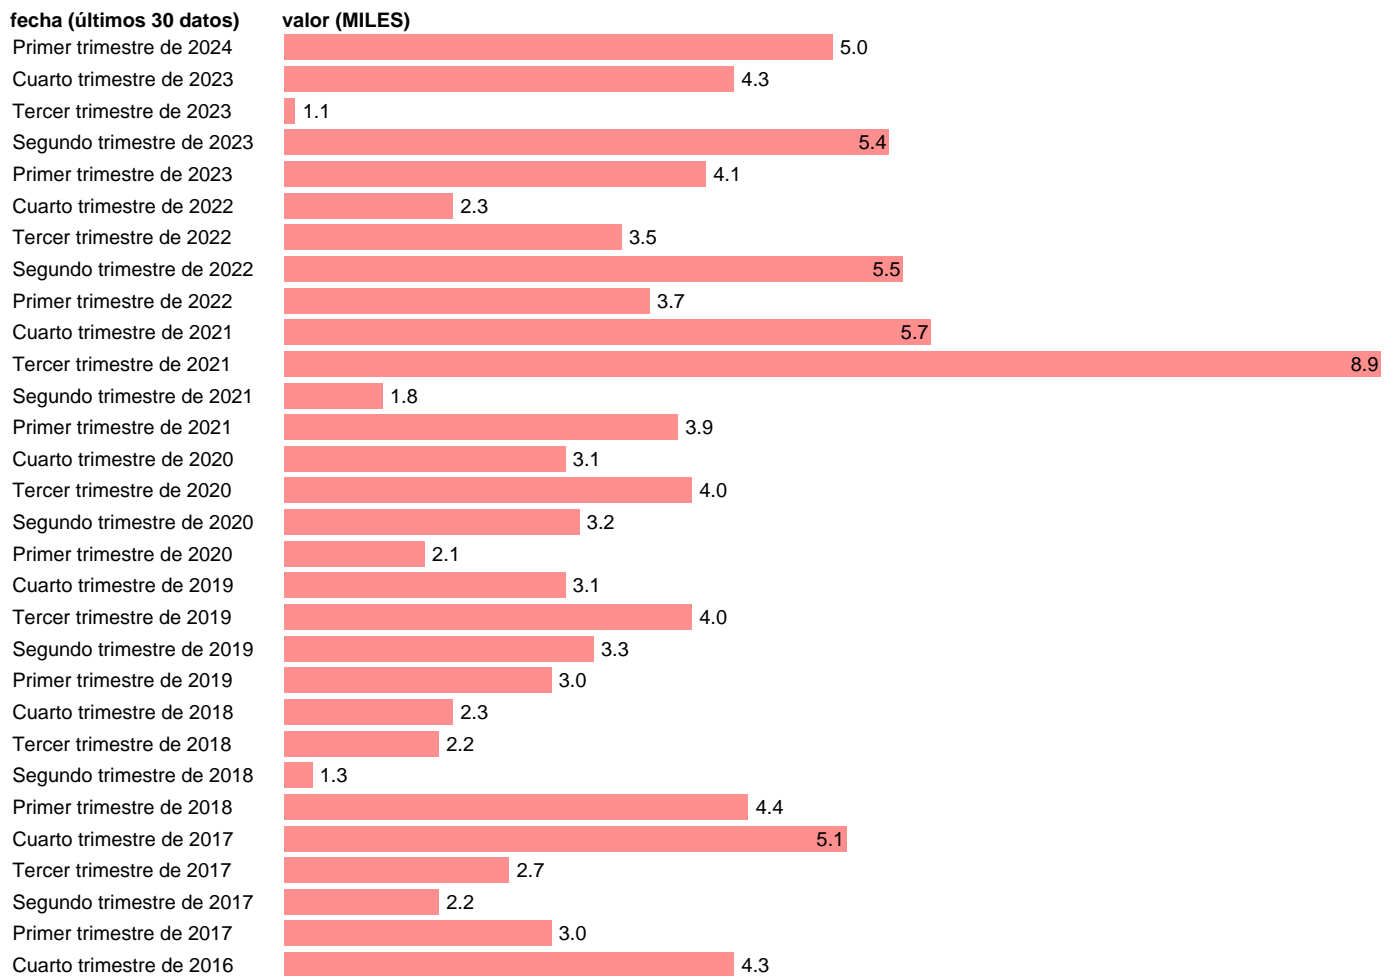

PARADOS. QUE HAN TRABAJADO. BUSQUEDA 1-2 AÑOS. ANALFABETOS

Estadística: [PARADOS. QUE HAN TRABAJADO. BUSQUEDA 1-2 AÑOS. ANALFABETOS](#)

Enlace permanente (Permalink): <https://tematicas.org/M1/142041/>

Notas: **Encuesta de la población activa (www.ine.es/dyngs/IOE/es/operacion.htm?numinv=30308).**

Fuente: **INE.**

Frecuencia: **Trimestral.**

Unidades: **MILES.**

Datos disponibles desde **Primer trimestre de 2014** hasta **Primer trimestre de 2024**.

Valor más alto alcanzado en Tercer trimestre de 2021: **8.9**.

Valor más bajo alcanzado en Tercer trimestre de 2023: **1.1**.

[Pulse aquí](#) para acceder a los datos completos actualizados y a la representación gráfica estadística.