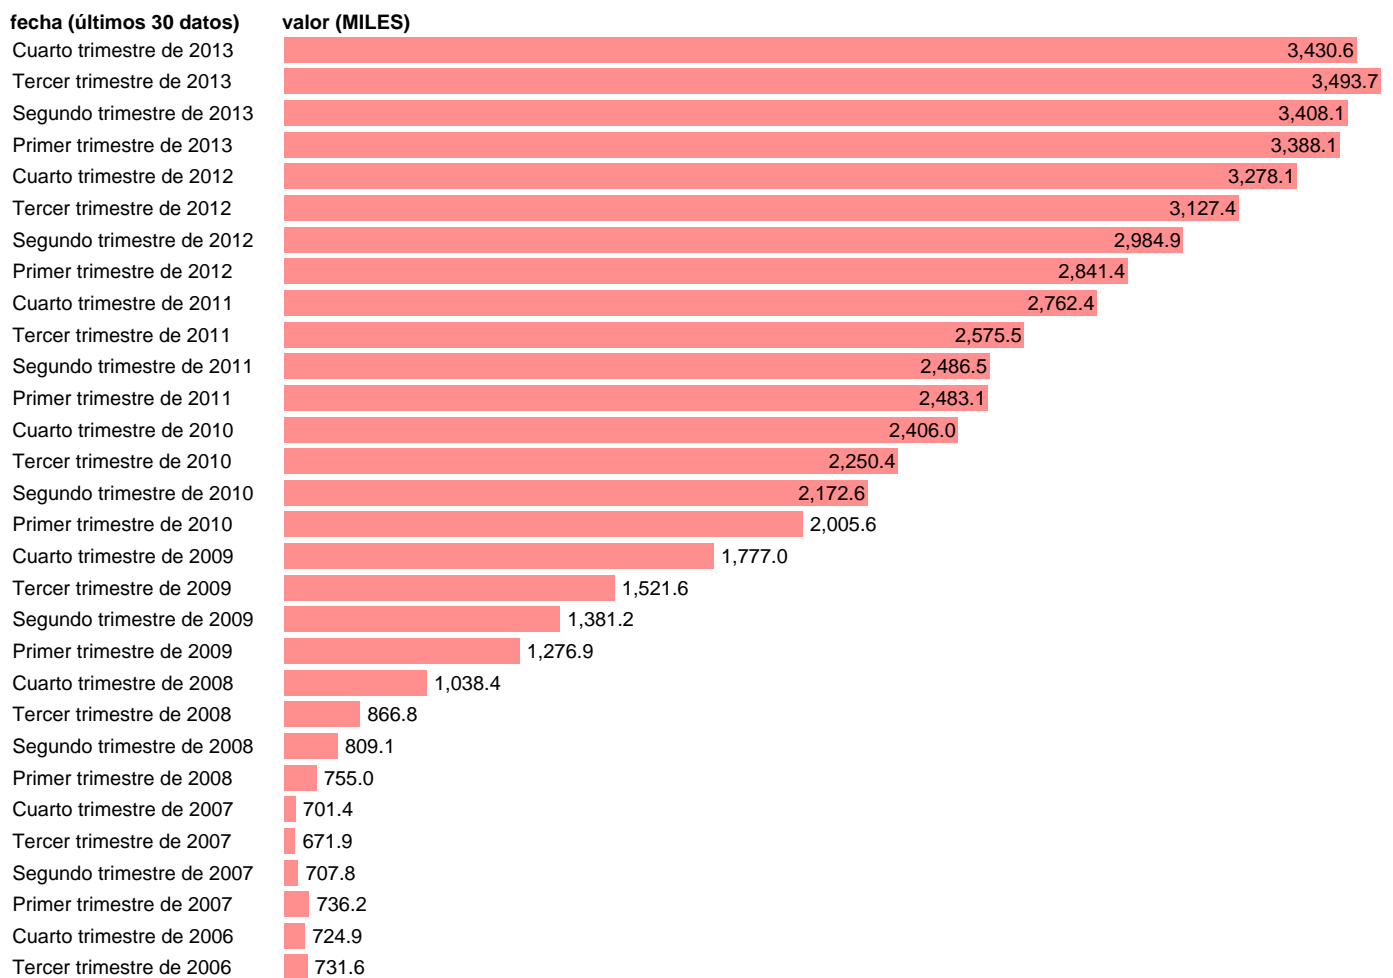

## PARADOS NO CLASIFICABLES. TOTAL

Estadística: [PARADOS NO CLASIFICABLES. TOTAL](#)

Enlace permanente (Permalink): <https://tematicas.org/M1/1v41005b/>

Notas: **SERIE HOMOGENEIZADA POR EL INE. NUEVA PROYECCIÓN POBLACIÓN CENSO 2001 CAMBIOS METODOLÓGICOS EN LOS PRIMEROS TRIMESTRES DE 2002 Y 2002 NUEVA DEFINICIÓN DE PARO DESDE EL T.I.01 ACTUALIZA: ÁREA MERCADO LABORAL**

Fuente: **INE**.  
Frecuencia: **Trimestral**.  
Unidades: **MILES**.

Datos disponibles desde **Tercer trimestre de 1976** hasta **Cuarto trimestre de 2013**.  
Valor más alto alcanzado en Tercer trimestre de 2013: **3493.7**.  
Valor más bajo alcanzado en Tercer trimestre de 1976: **195.5**.