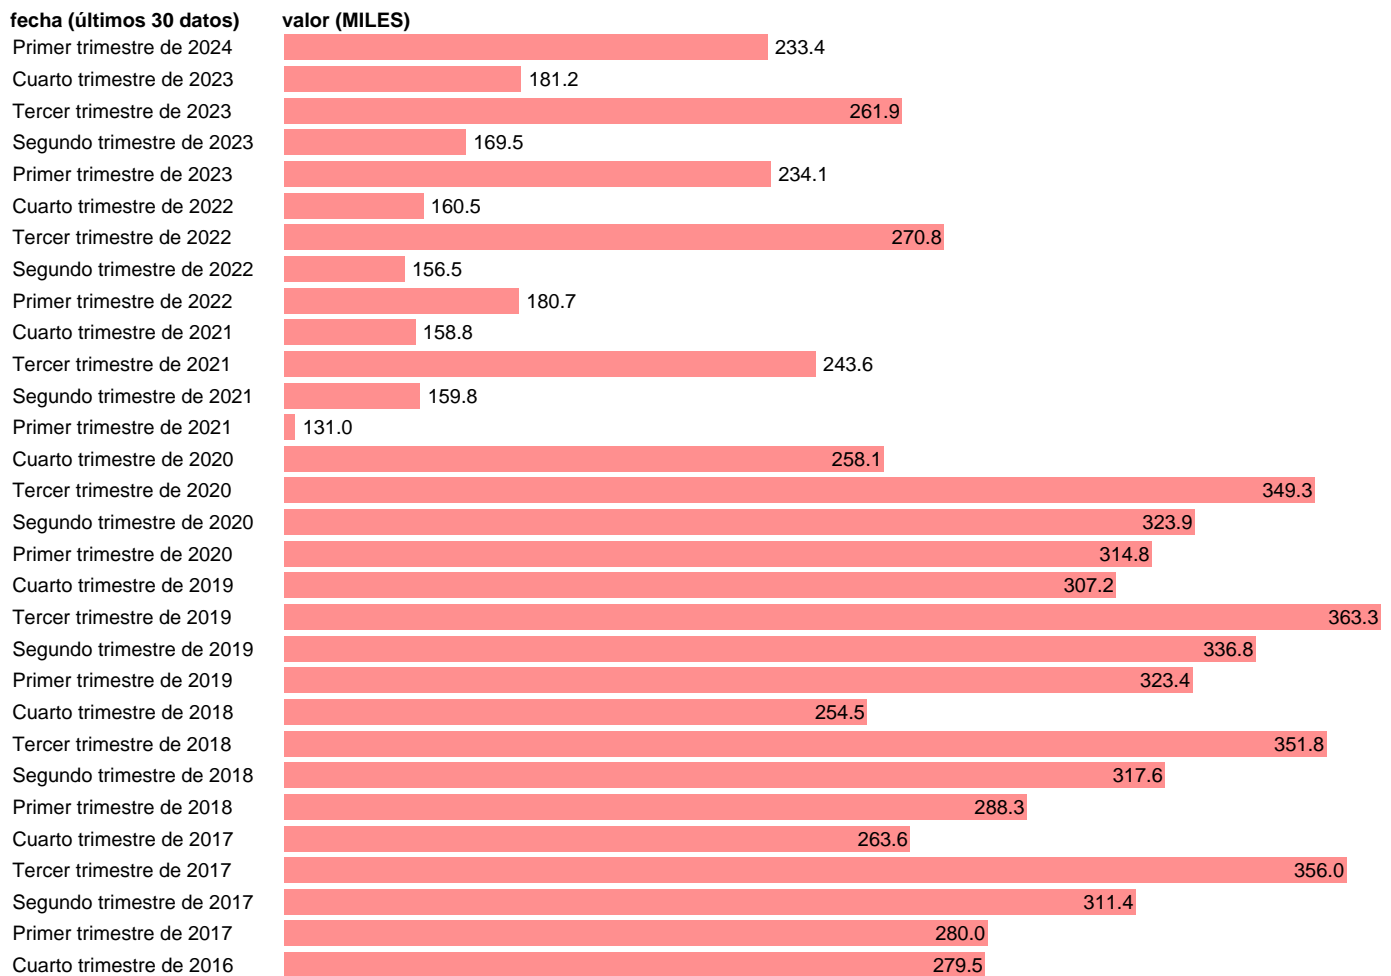

PARADOS. NO CLASIFICABLES POR TIEMPO DE BUSQUEDA DE EMPLEO

Estadística: [PARADOS. NO CLASIFICABLES POR TIEMPO DE BUSQUEDA DE EMPLEO](#)

Enlace permanente (Permalink): <https://tematicas.org/M1/142007/>

Notas: **Encuesta de la población activa (www.ine.es/dyngs/IOE/es/operacion.htm?numinv=30308).**

Fuente: **INE.**

Frecuencia: **Trimestral.**

Unidades: **MILES.**

Datos disponibles desde **Primer trimestre de 2002** hasta **Primer trimestre de 2024**.

Valor más alto alcanzado en Tercer trimestre de 2019: **363.3**.

Valor más bajo alcanzado en Cuarto trimestre de 2002: **127.7**.

[Pulse aquí](#) para acceder a los datos completos actualizados y a la representación gráfica estadística.