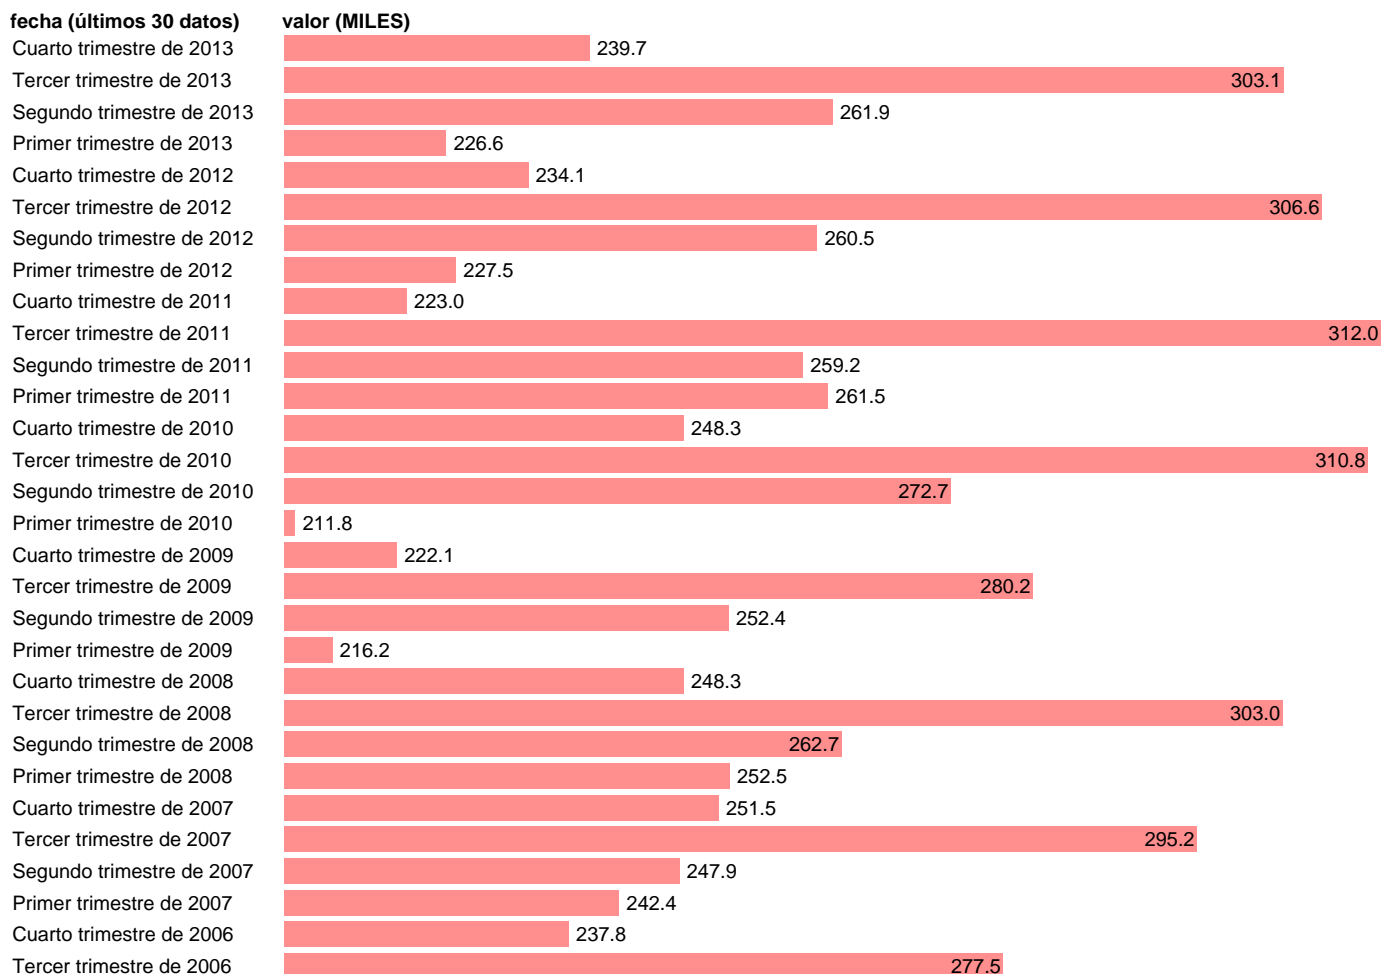

PARADOS NO CLASIFICABLES POR TIEMPO DE BÚSQUEDA DE EMPLEO

Estadística: [PARADOS NO CLASIFICABLES POR TIEMPO DE BÚSQUEDA DE EMPLEO](#)

Enlace permanente (Permalink): <https://tematicas.org/M1/1h42007b/>

Notas: **SERIE HOMOGENEIZADA POR EL INE. PROYECCIÓN POBLACIÓN CENSO 2001 CAMBIOS METODOLÓGICOS EN LOS PRIMEROS TRIMESTRES DE 2002 Y 2002 NUEVA DEFINICIÓN DE PARO DESDE EL T.I.01 ACTUALIZA: ÁREA MERCADO LABORAL**

Fuente: **INE**.
Frecuencia: **Trimestral**.
Unidades: **MILES**.

Datos disponibles desde **Segundo trimestre de 1987** hasta **Cuarto trimestre de 2013**.
Valor más alto alcanzado en Tercer trimestre de 2011: **312**.
Valor más bajo alcanzado en Segundo trimestre de 1993: **21.7**.

[Pulse aquí](#) para acceder a los datos completos actualizados y a la representación gráfica estadística.