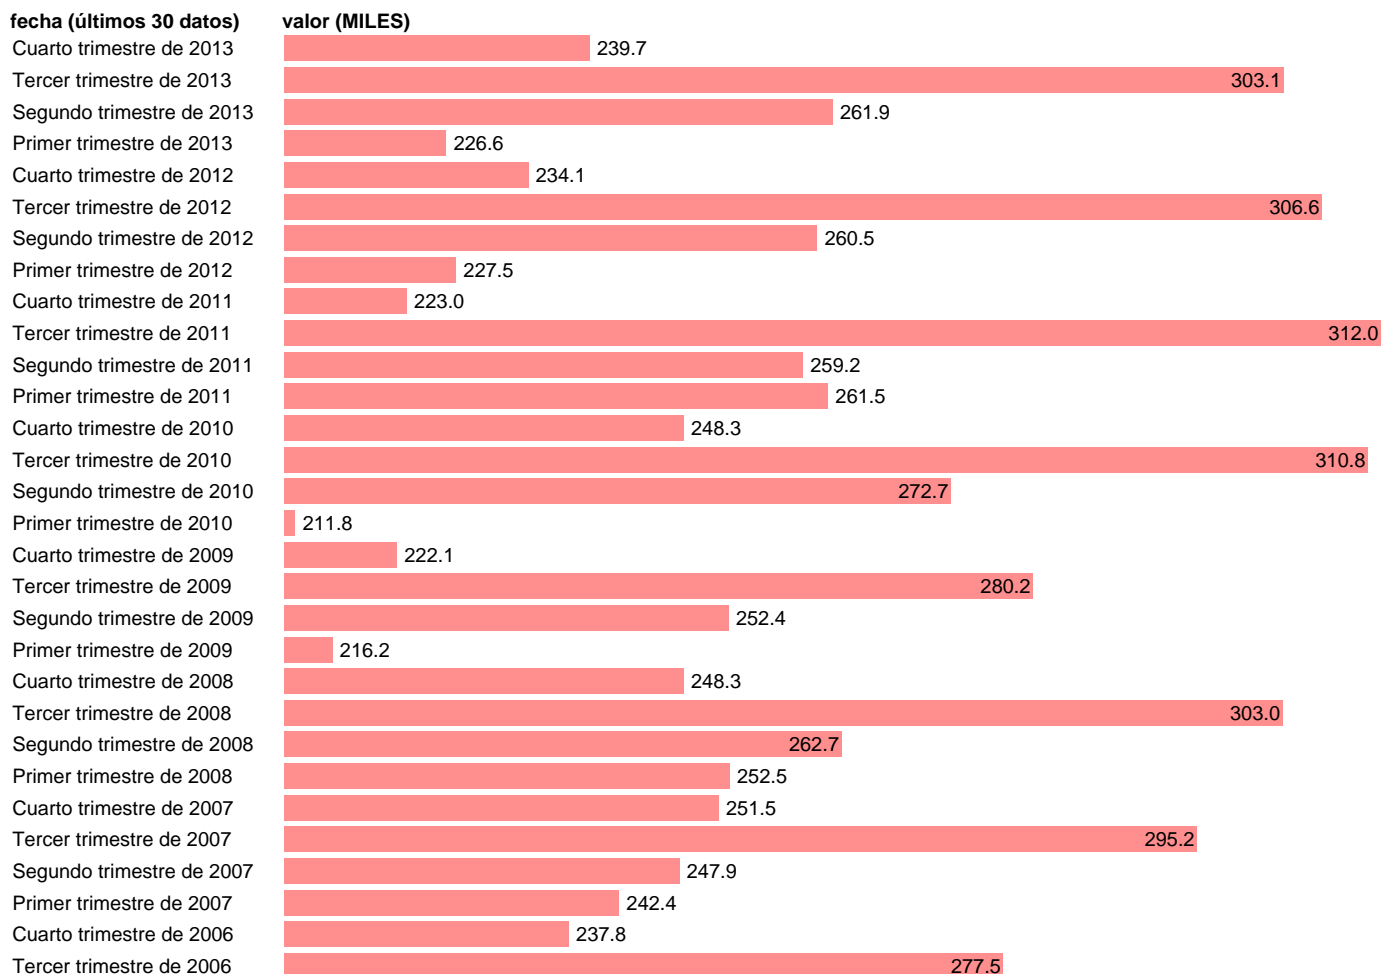

PARADOS NO CLASIFICABLES POR TIEMPO DE BÚSQUEDA DE EMPLEO

Estadística: [PARADOS NO CLASIFICABLES POR TIEMPO DE BÚSQUEDA DE EMPLEO](#)

Enlace permanente (Permalink): <https://tematicas.org/M1/1v42007b/>

Notas: **SERIE HOMOGENEIZADA POR EL INE. PROYECCIÓN POBLACIÓN CENSO 2001 CAMBIOS METODOLÓGICOS EN LOS PRIMEROS TRIMESTRES DE 2002 Y 2002 NUEVA DEFINICIÓN DE PARO DESDE EL T.I.01 ACTUALIZA: ÁREA MERCADO LABORAL**

Fuente: **INE**.
Frecuencia: **Trimestral**.
Unidades: **MILES**.

Datos disponibles desde **Segundo trimestre de 1987** hasta **Cuarto trimestre de 2013**.
Valor más alto alcanzado en Tercer trimestre de 2011: **312**.
Valor más bajo alcanzado en Segundo trimestre de 1993: **21.7**.

[Pulse aquí](#) para acceder a los datos completos actualizados y a la representación gráfica estadística.