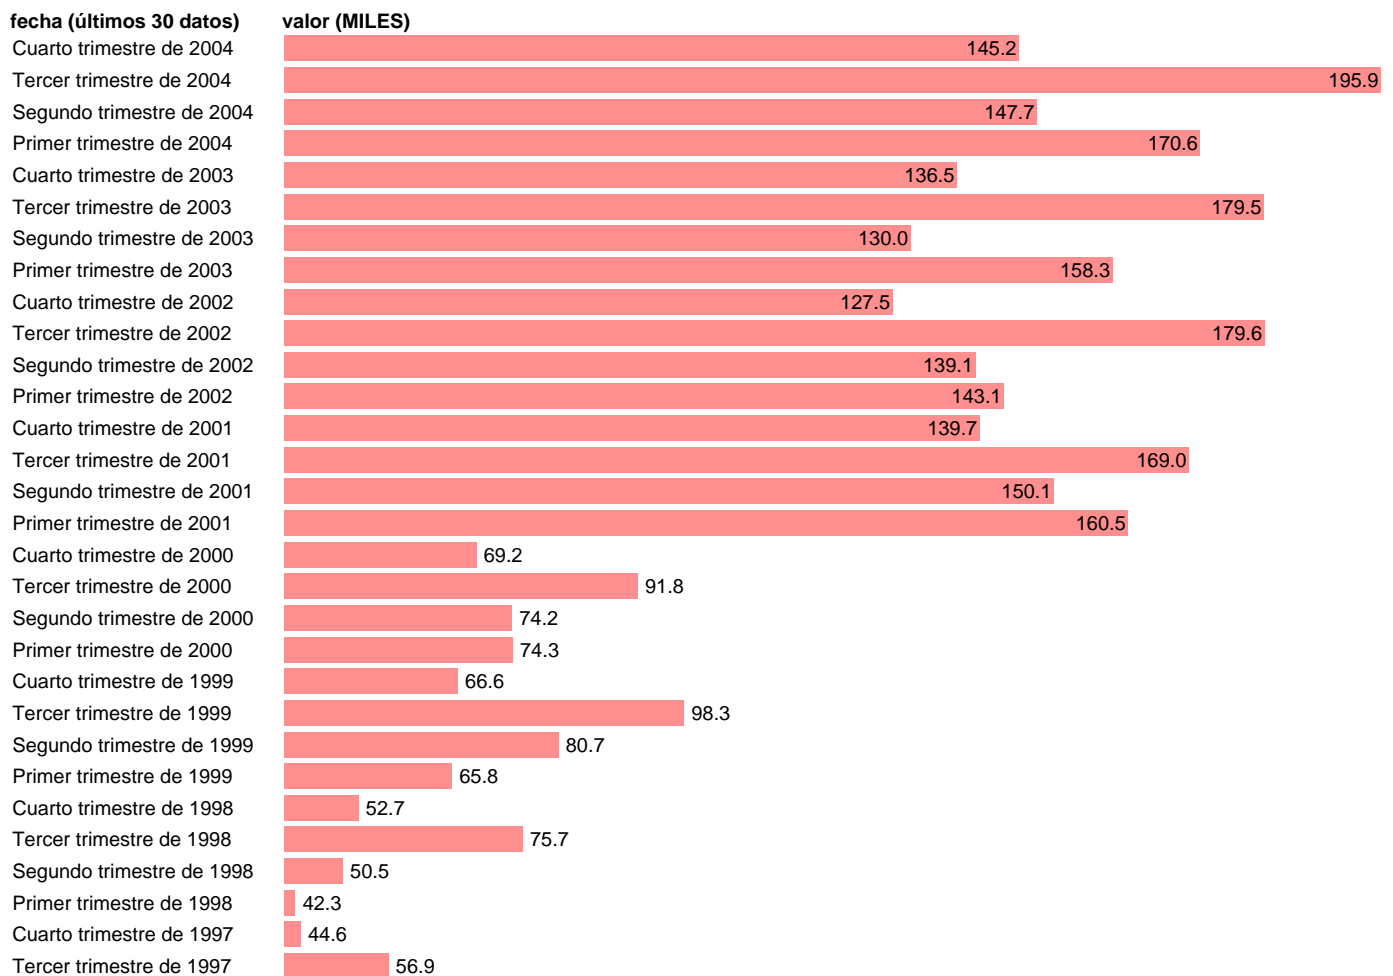

PARADOS NO CLASIFICABLES POR TIEMPO DE BÚSQUEDA DE EMPLEO

Estadística: [PARADOS NO CLASIFICABLES POR TIEMPO DE BÚSQUEDA DE EMPLEO](#)

Enlace permanente (Permalink): <https://tematicas.org/M1/1v42007/>

Notas: **SERIE HOMOGENEIZADA POR EL INE (NUEVA PROYECCIÓN, REPONDERACIÓN Y DEFINICIÓN) ACTUALIZA: ÁREA MERCADO LABORAL**

Fuente: **INE**.
Frecuencia: **Trimestral**.
Unidades: **MILES**.

Datos disponibles desde **Segundo trimestre de 1987** hasta **Cuarto trimestre de 2004**.
Valor más alto alcanzado en Tercer trimestre de 2004: **195.9**.
Valor más bajo alcanzado en Segundo trimestre de 1993: **21.7**.

[Pulse aquí](#) para acceder a los datos completos actualizados y a la representación gráfica estadística.