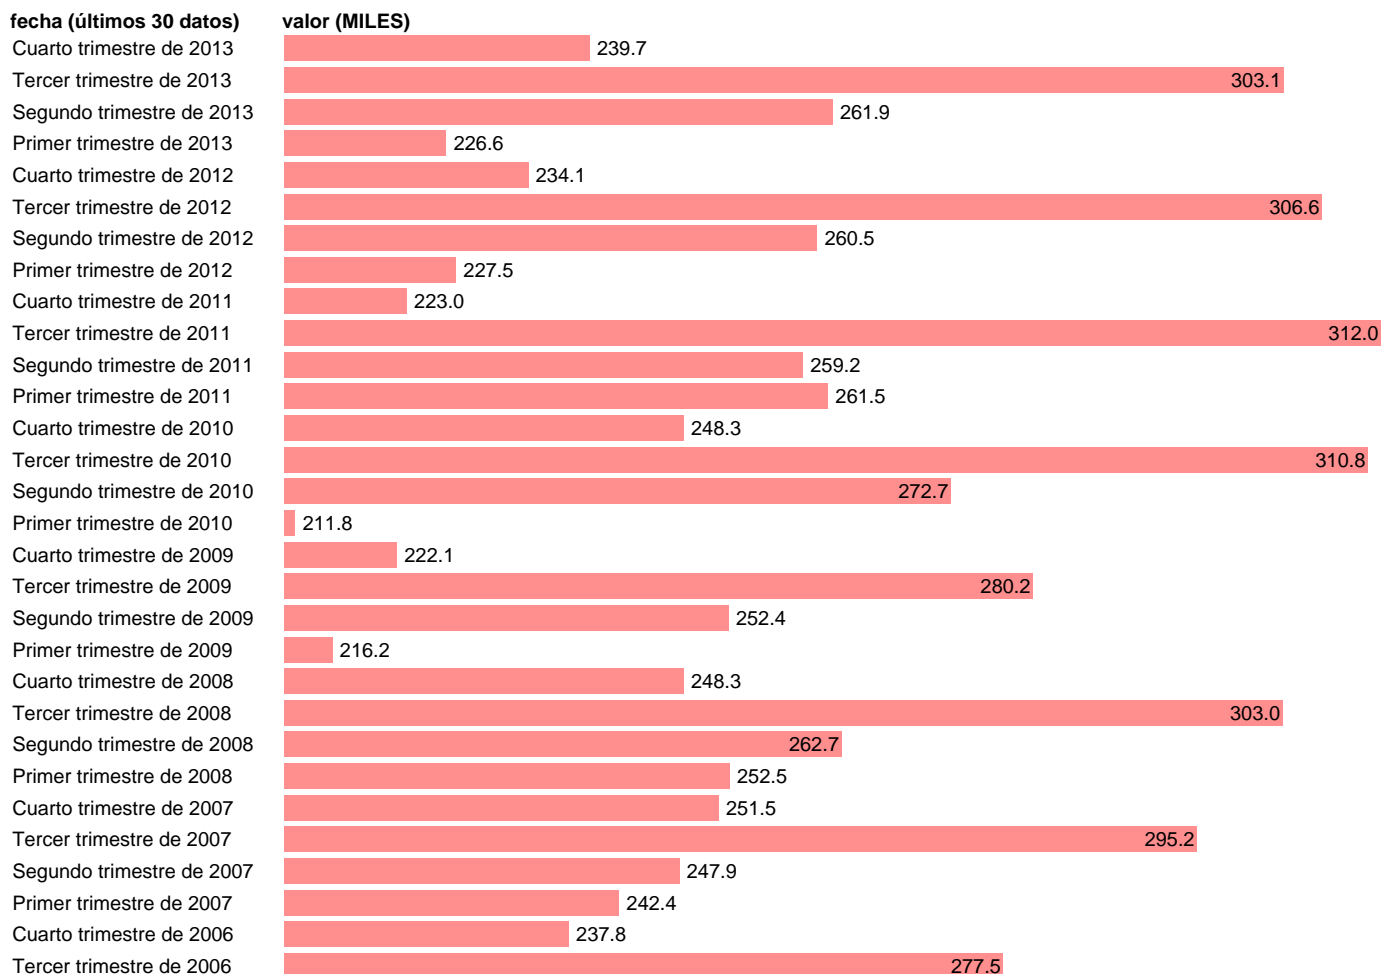

PARADOS NO CLASIFICABLES POR TIEMPO DE BÚSQUEDA DE EMPLEO

Estadística: [PARADOS NO CLASIFICABLES POR TIEMPO DE BÚSQUEDA DE EMPLEO](#)

Enlace permanente (Permalink): <https://tematicas.org/M1/142007b/>

Notas: **SERIE HOMOGENEIZADA POR EL INE. PROYECCIÓN POBLACIÓN CENSO 2001 CAMBIOS METODOLÓGICOS EN LOS PRIMEROS TRIMESTRES DE 2002 Y 2002 NUEVA DEFINICIÓN DE PARO DESDE EL T.I.01 ACTUALIZA: ÁREA MERCADO LABORAL**

Fuente: **INE**.
Frecuencia: **Trimestral**.
Unidades: **MILES**.

Datos disponibles desde **Segundo trimestre de 1987** hasta **Cuarto trimestre de 2013**.
Valor más alto alcanzado en Tercer trimestre de 2011: **312**.
Valor más bajo alcanzado en Segundo trimestre de 1993: **21.7**.

[Pulse aquí](#) para acceder a los datos completos actualizados y a la representación gráfica estadística.