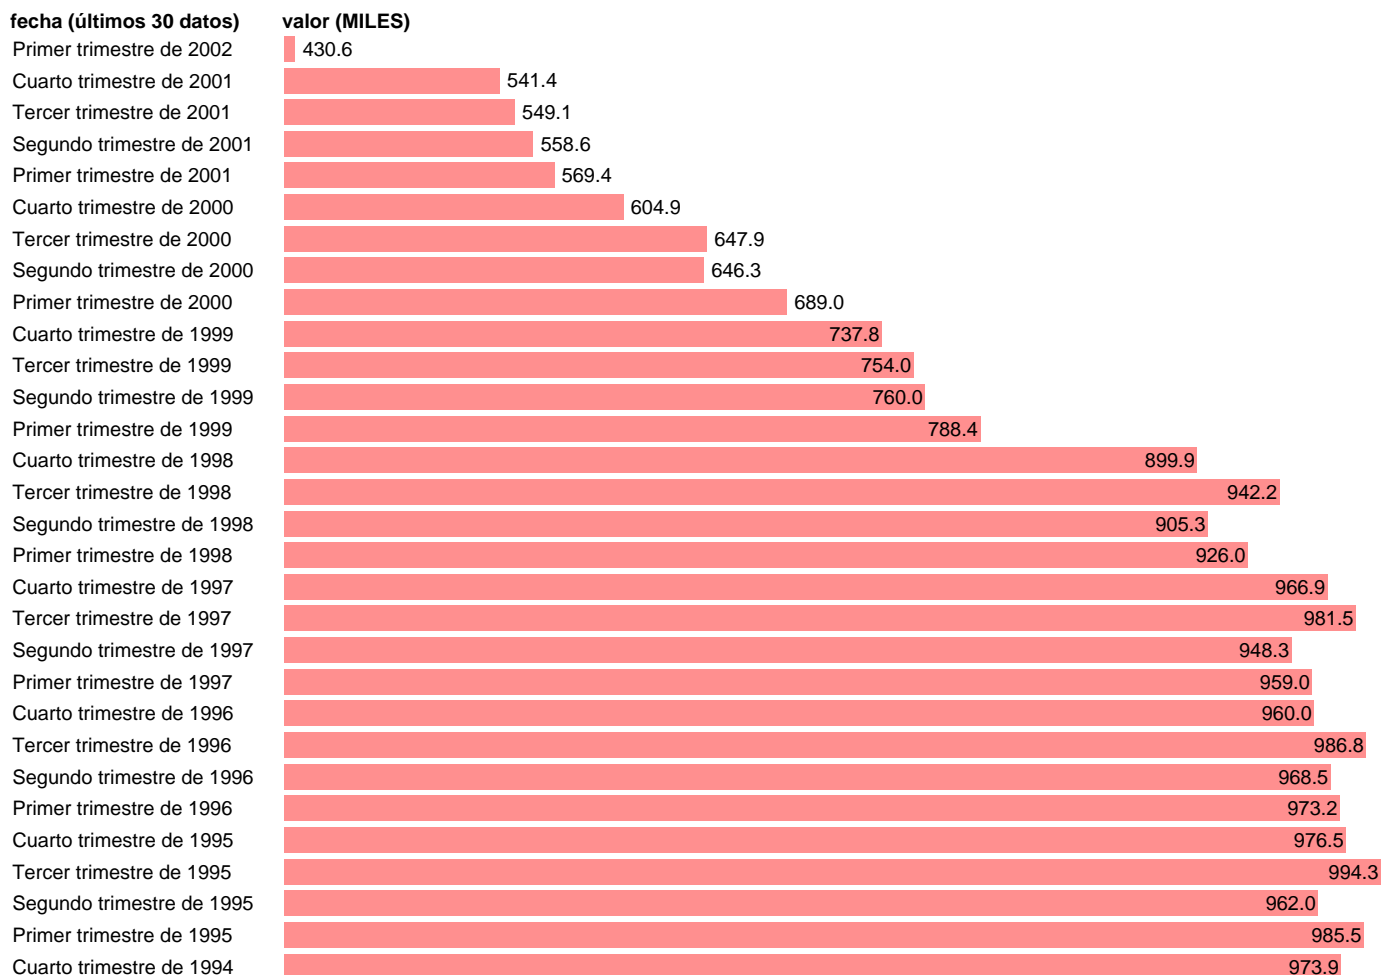

PARADOS NO CLASIFICABLES. MUJERES

Estadística: [PARADOS NO CLASIFICABLES. MUJERES](#)

Enlace permanente (Permalink): <https://tematicas.org/M1/1v41025/>

Notas: **SERIE HOMOGENEIZADA POR EL INE. NUEVA PROYECCIÓN POBLACIÓN CENSO 2001 RÚPTURA METODOLÓGICA T.I.02 ACTUALIZA: ÁREA MERCADO LABORAL**

Fuente: **INE.**
Frecuencia: **Trimestral.**
Unidades: **MILES.**

Datos disponibles desde **Tercer trimestre de 1976** hasta **Primer trimestre de 2002**.
Valor más alto alcanzado en Tercer trimestre de 1995: **994.3**.
Valor más bajo alcanzado en Primer trimestre de 1977: **105**.

[Pulse aquí](#) para acceder a los datos completos actualizados y a la representación gráfica estadística.