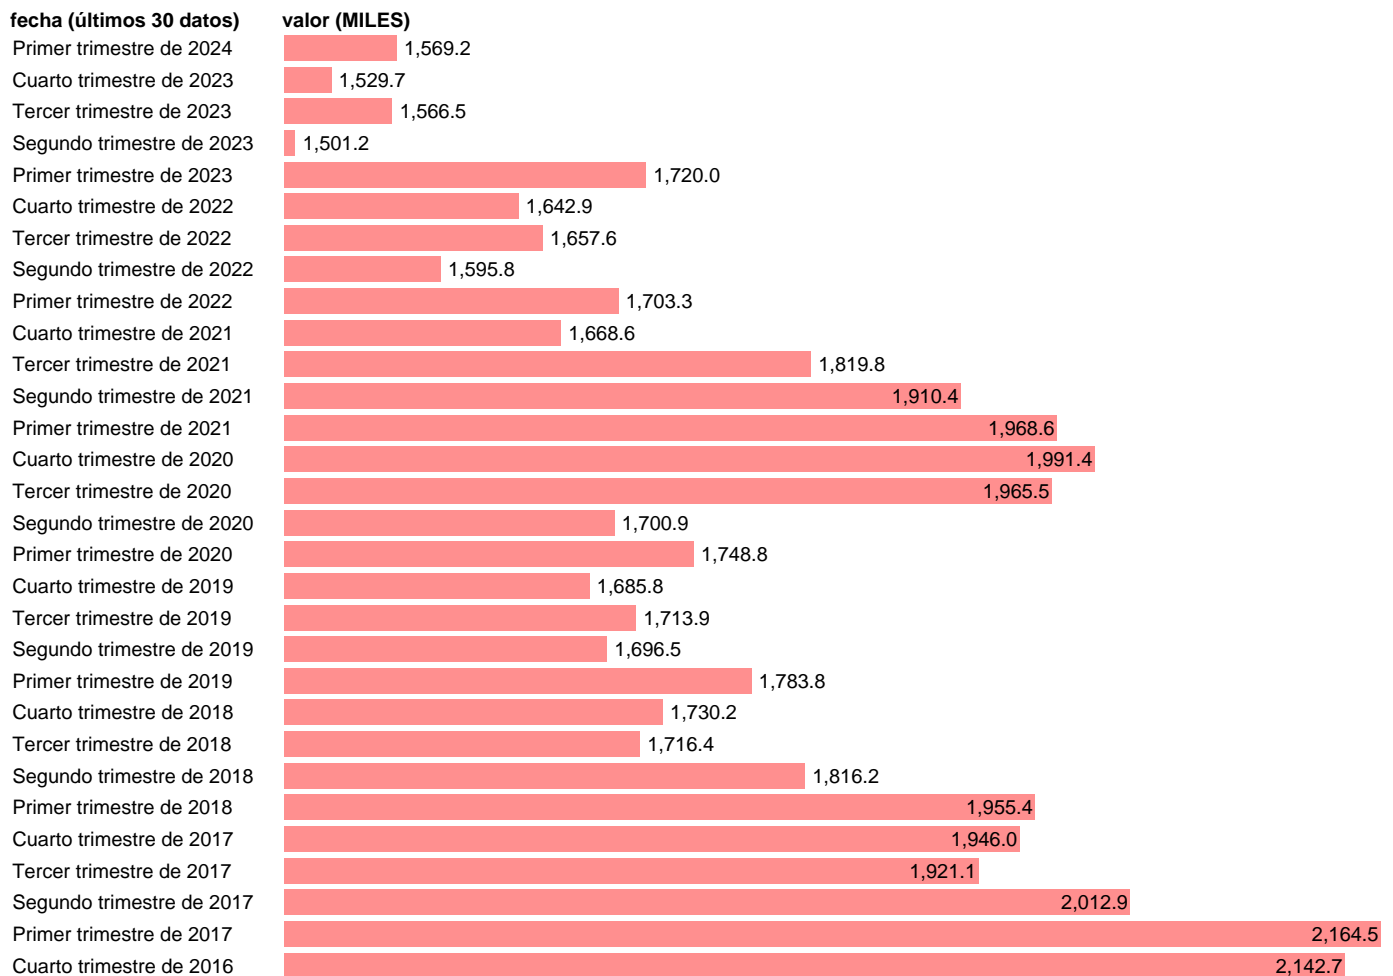

PARADOS. MUJERES

Estadística: [PARADOS. MUJERES](#)

Enlace permanente (Permalink): <https://tematicas.org/M1/140200/>

Notas: **Encuesta de la población activa (www.ine.es/dyngs/IOE/es/operacion.htm?numinv=30308).**

Fuente: **INE.**

Frecuencia: **Trimestral.**

Unidades: **MILES.**

Datos disponibles desde **Primer trimestre de 2002** hasta **Primer trimestre de 2024**.

Valor más alto alcanzado en Primer trimestre de 2013: **2919.9**.

Valor más bajo alcanzado en Tercer trimestre de 2005: **967.7**.

[Pulse aquí](#) para acceder a los datos completos actualizados y a la representación gráfica estadística.