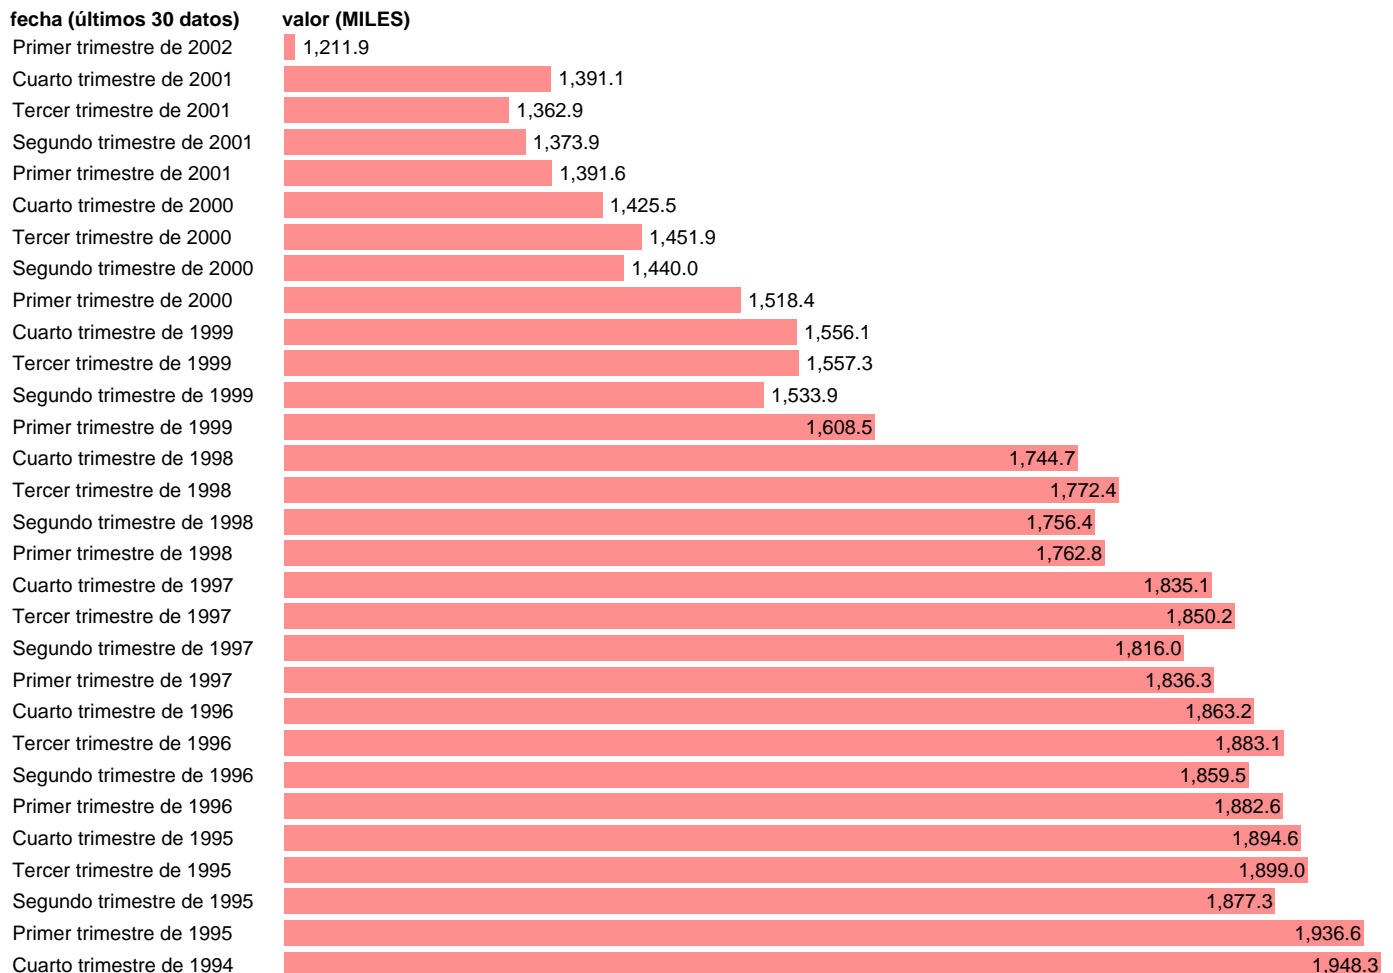

PARADOS. MUJERES

Estadística: [PARADOS. MUJERES](#)

Enlace permanente (Permalink): <https://tematicas.org/M1/1h40200/>

Notas: **SERIE HOMOGENEIZADA POR EL INE. NUEVA PROYECCIÓN POBLACIÓN CENSO 2001 NUEVA DEFINICIÓN DE PARO DESDE EL T.I.01 ACTUALIZA: ÁREA MERCADO LABORAL**

Fuente: **INE.**

Frecuencia: **Trimestral.**

Unidades: **MILES.**

Datos disponibles desde **Tercer trimestre de 1976** hasta **Primer trimestre de 2002**.

Valor más alto alcanzado en Cuarto trimestre de 1994: **1948.3**.

Valor más bajo alcanzado en Tercer trimestre de 1976: **182.1**.

[Pulse aquí](#) para acceder a los datos completos actualizados y a la representación gráfica estadística.