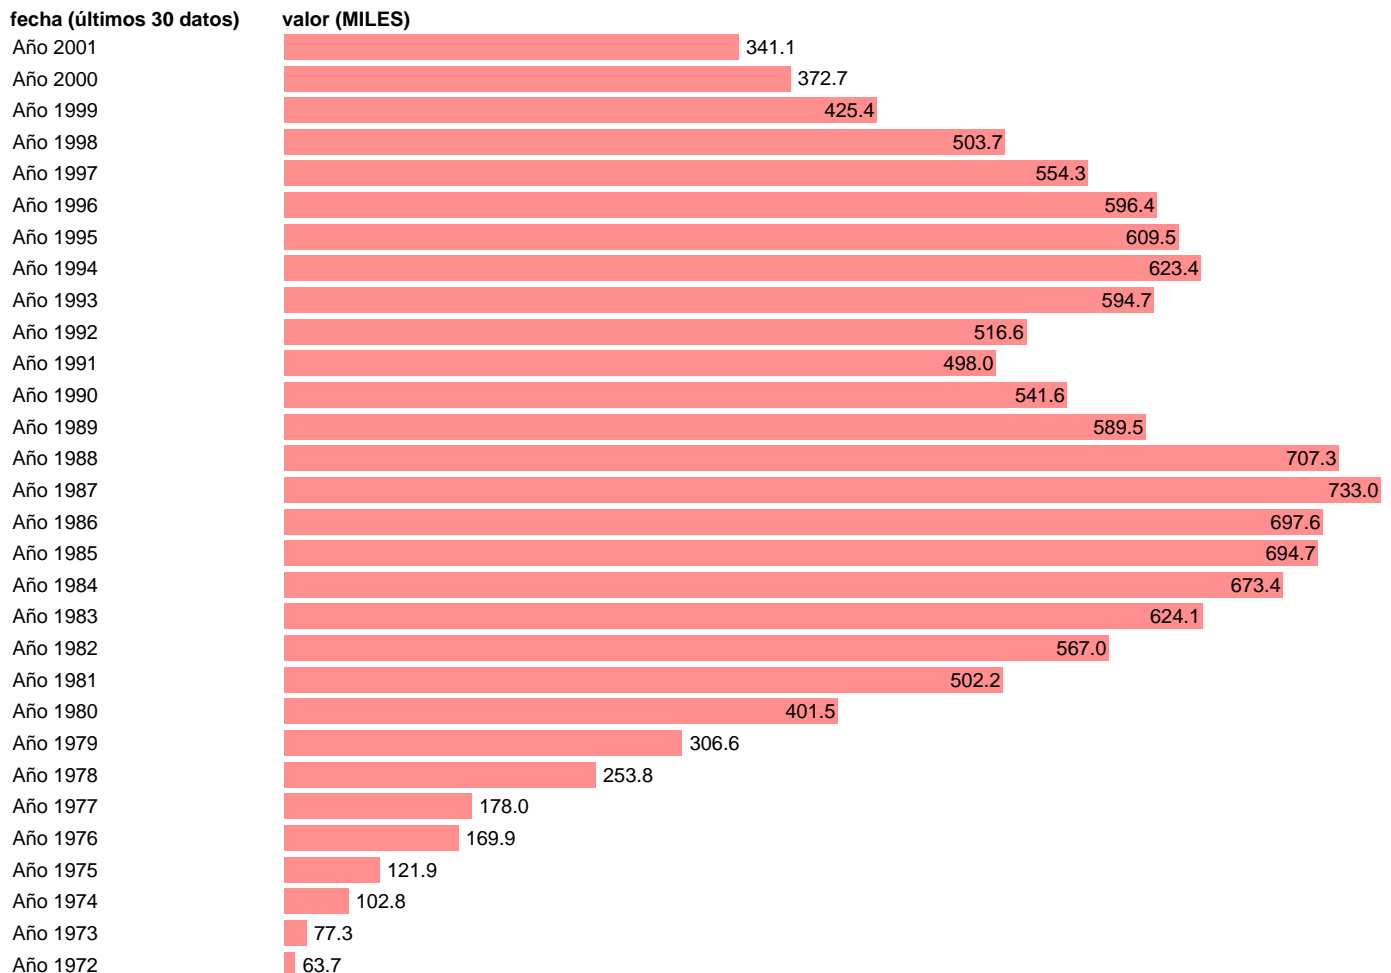

PARADOS MUJERES

Estadística: [PARADOS MUJERES](#)

Enlace permanente (Permalink): <https://tematicas.org/M1/160033h/>

Notas: **SERIE HOMOGENEIZADA POR LA D.G. DE PREVISION Y COYUNTURA ACTUALIZA: SUBD.GRAL.ANALISIS MERCADO LABORAL**

Fuente: **INE/DGPC.**

Frecuencia: **Anual.**

Unidades: **MILES.**

Datos disponibles desde **Año 1964** hasta **Año 2001**.

Valor más alto alcanzado en Año 1987: **733**.

Valor más bajo alcanzado en Año 1967: **4.6**.

[Pulse aquí](#) para acceder a los datos completos actualizados y a la representación gráfica estadística.