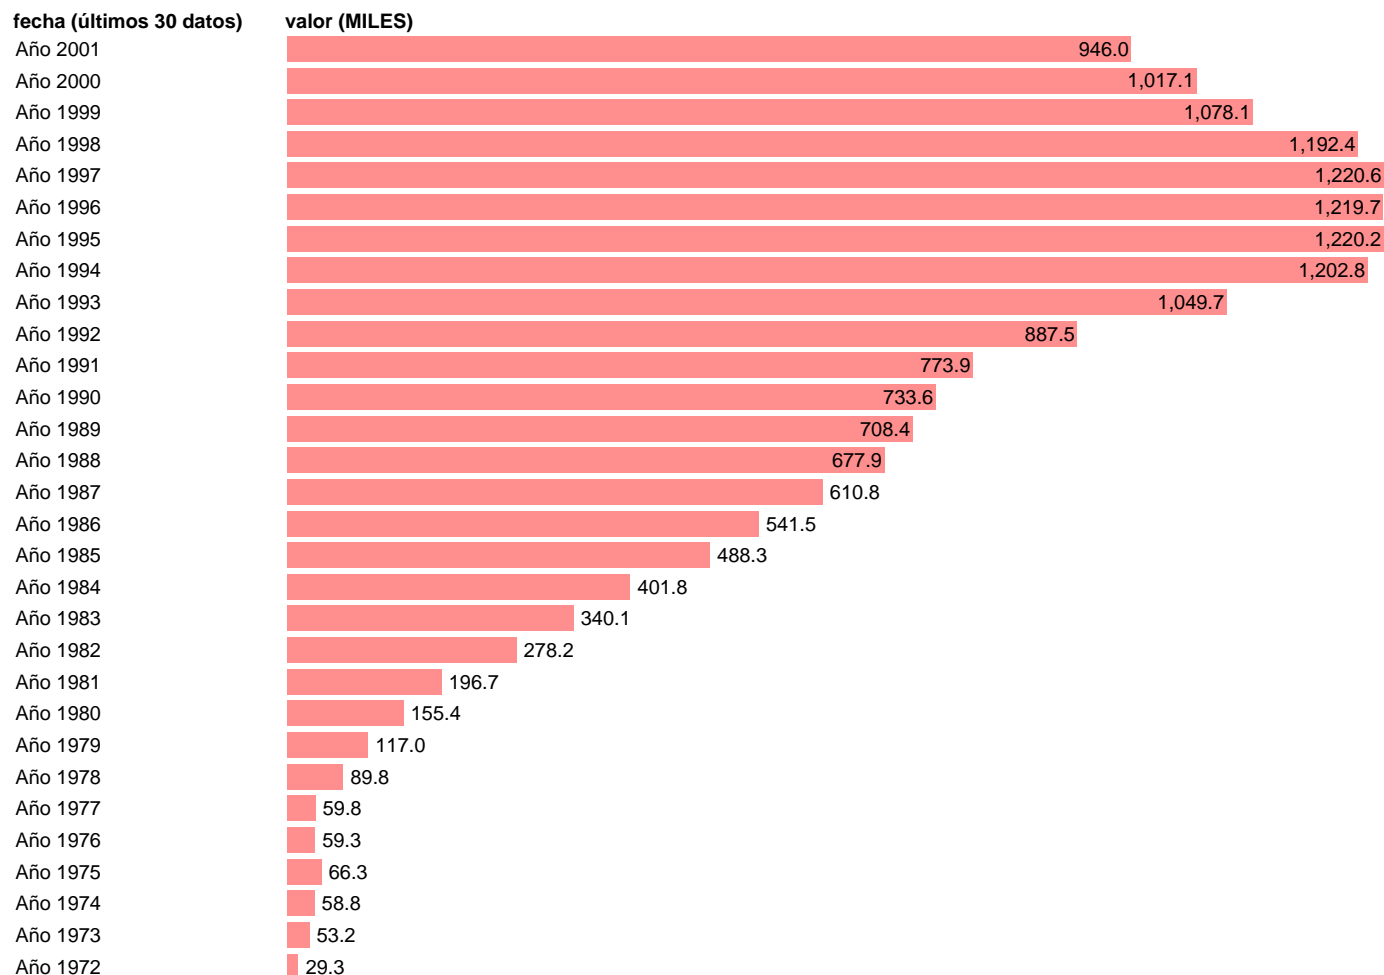

## PARADOS MUJERES > 25 AÑOS

Estadística: [PARADOS MUJERES > 25 AÑOS](#)

Enlace permanente (Permalink): <https://tematicas.org/M1/1h60034h/>

Notas: **SERIE HOMOGENEIZADA POR LA D.G. DE PREVISION Y COYUNTURA ACTUALIZA: SUBD.GRAL.ANALISIS MERCADO LABORAL**

Fuente: **INE/DGPC.**

Frecuencia: **Anual.**

Unidades: **MILES.**

Datos disponibles desde **Año 1964** hasta **Año 2001**.

Valor más alto alcanzado en Año 1997: **1220.6**.

Valor más bajo alcanzado en Año 1966: **4.5**.

[Pulse aquí](#) para acceder a los datos completos actualizados y a la representación gráfica estadística.