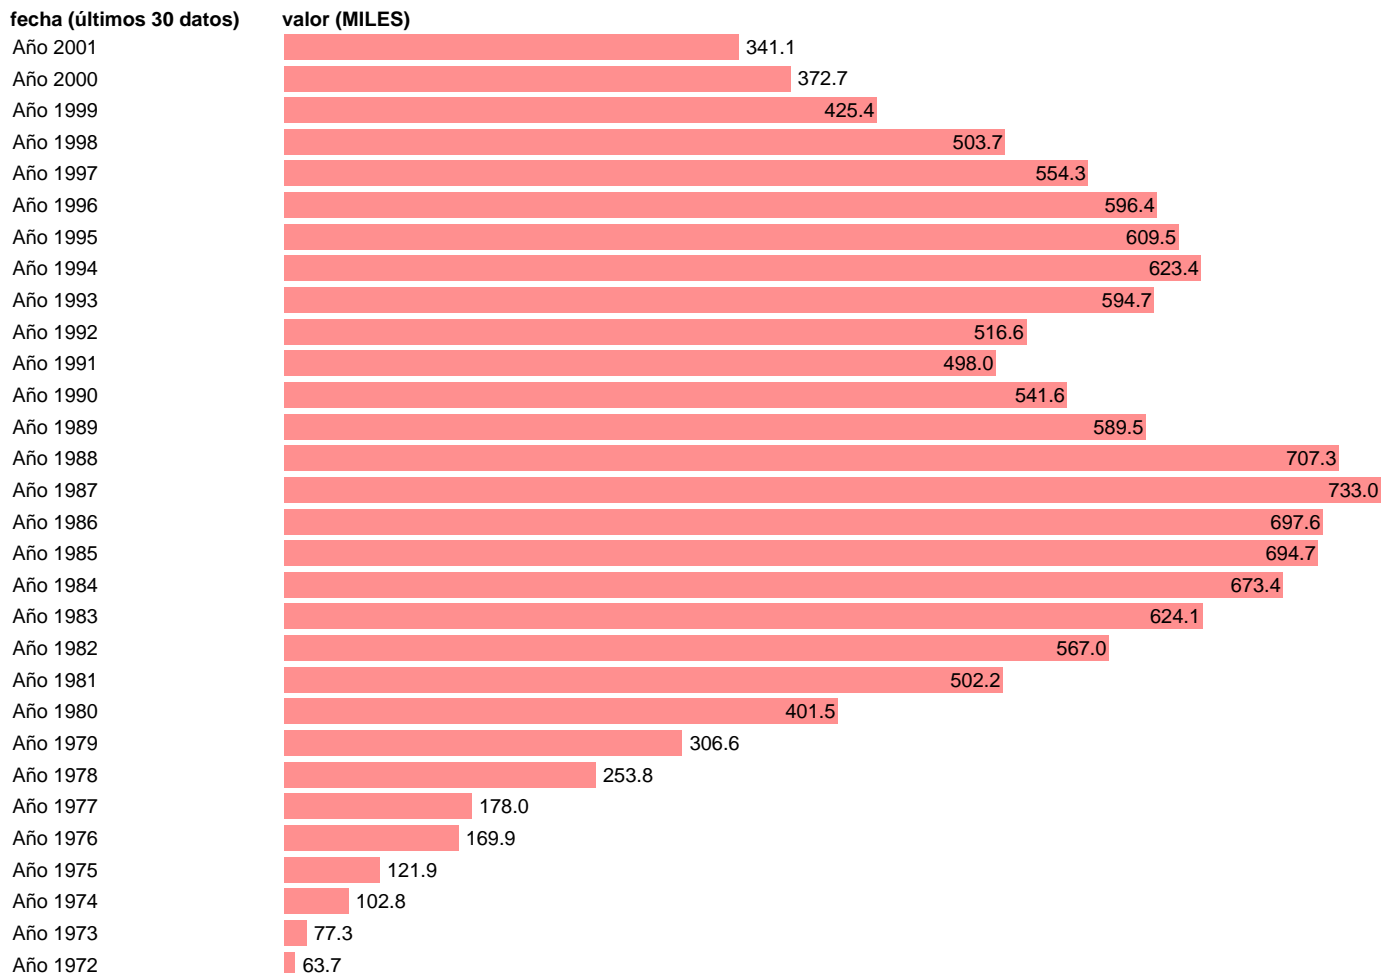

PARADOS MUJERES

Estadística: [PARADOS MUJERES](#)

Enlace permanente (Permalink): <https://tematicas.org/M1/1h60033h/>

Notas: **SERIE HOMOGENEIZADA POR LA D.G. DE PREVISION Y COYUNTURA ACTUALIZA: SUBD.GRAL.ANALISIS MERCADO LABORAL**

Fuente: **INE/DGPC.**

Frecuencia: **Anual.**

Unidades: **MILES.**

Datos disponibles desde **Año 1964** hasta **Año 2001**.

Valor más alto alcanzado en Año 1987: **733**.

Valor más bajo alcanzado en Año 1967: **4.6**.

[Pulse aquí](#) para acceder a los datos completos actualizados y a la representación gráfica estadística.