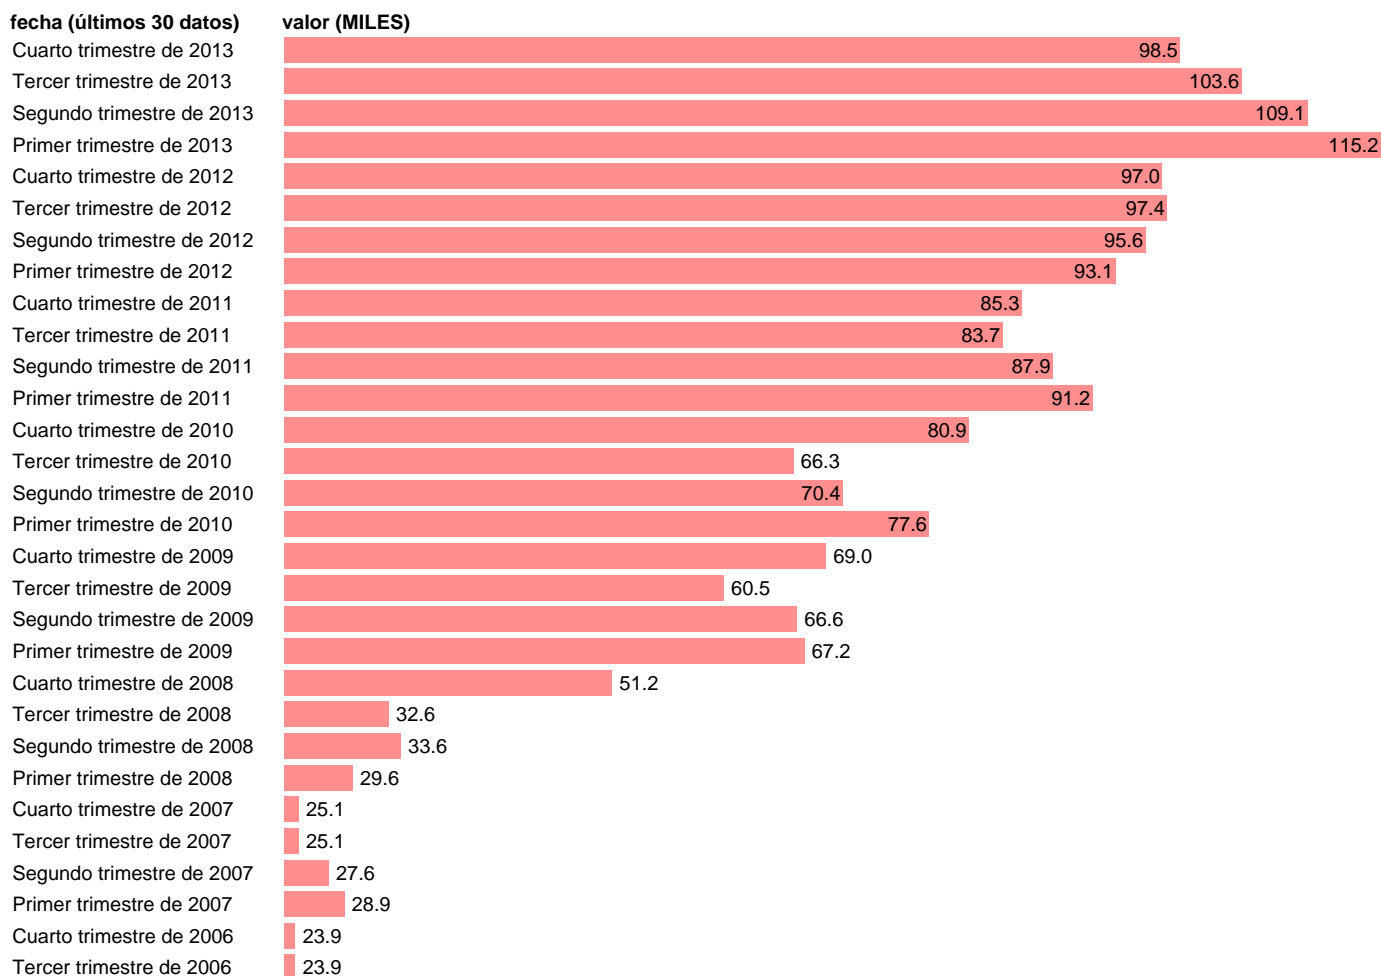

PARADOS EN ZARAGOZA

Estadística: [PARADOS EN ZARAGOZA](#)

Enlace permanente (Permalink): <https://tematicas.org/M1/148050b/>

Notas: **SERIE HOMOGENEIZADA POR EL INE. NUEVA PROYECCIÓN POBLACIÓN CENSO 2001 CAMBIOS METODOLÓGICOS EN LOS PRIMEROS TRIMESTRES DE 2002 Y 2005 NUEVA DEFINICIÓN DE PARADO DESDE T.I.01 ACTUALIZA: ÁREA MERCADO LABORAL**

Fuente: **INE**.
Frecuencia: **Trimestral**.
Unidades: **MILES**.

Datos disponibles desde **Tercer trimestre de 1976** hasta **Cuarto trimestre de 2013**.
Valor más alto alcanzado en Primer trimestre de 2013: **115.2**.
Valor más bajo alcanzado en Primer trimestre de 1977: **9.6**.

[Pulse aquí](#) para acceder a los datos completos actualizados y a la representación gráfica estadística.