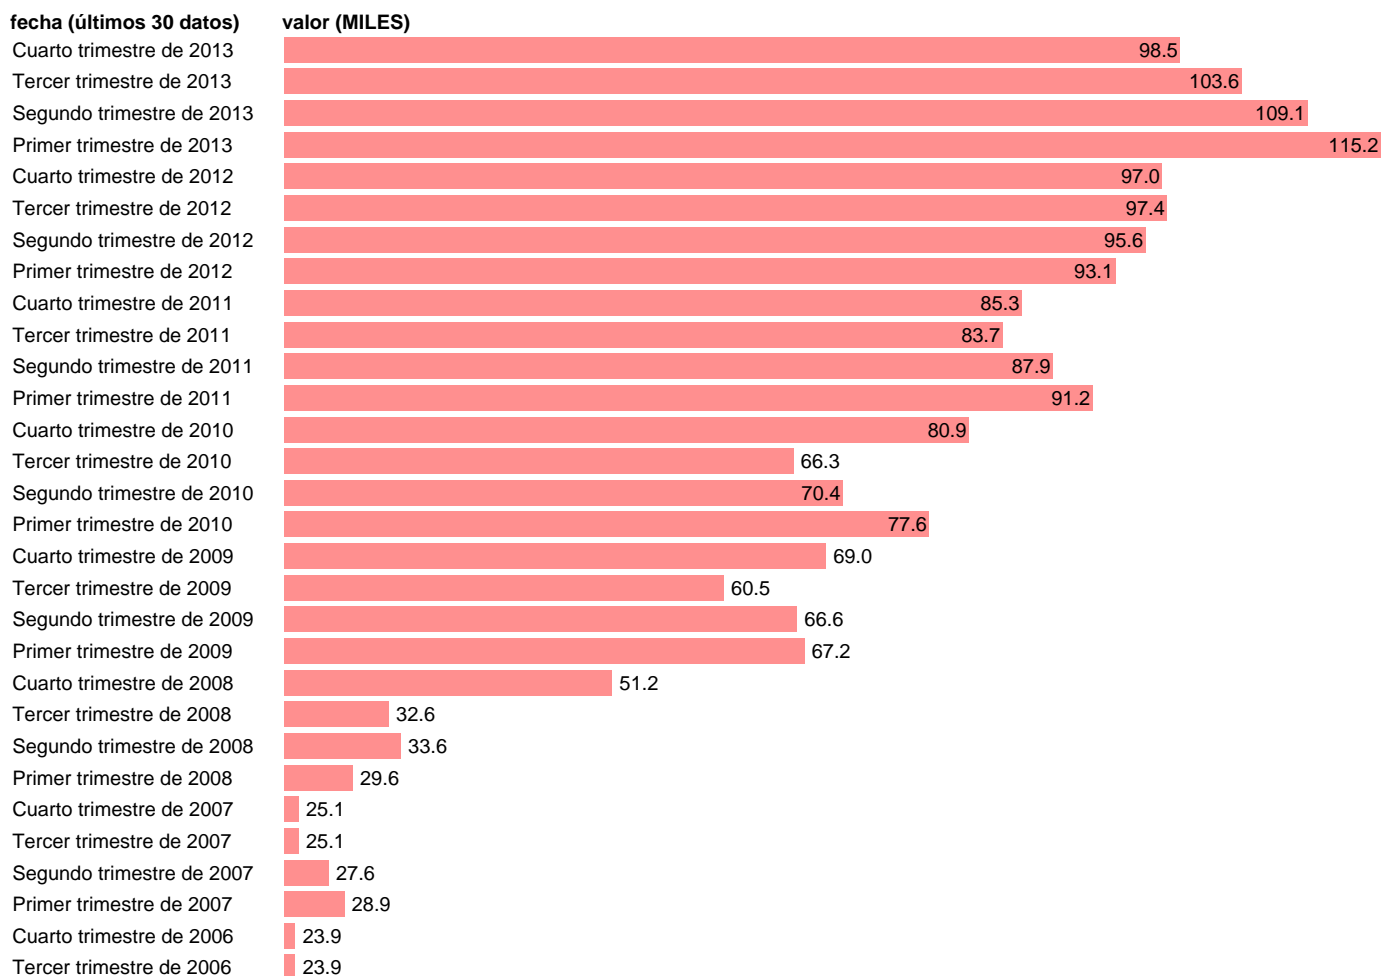

PARADOS EN ZARAGOZA

Estadística: [PARADOS EN ZARAGOZA](#)

Enlace permanente (Permalink): <https://tematicas.org/M1/1h48050b/>

Notas: **SERIE HOMOGENEIZADA POR EL INE. NUEVA PROYECCIÓN POBLACIÓN CENSO 2001 CAMBIOS METODOLÓGICOS EN LOS PRIMEROS TRIMESTRES DE 2002 Y 2005 NUEVA DEFINICIÓN DE PARADO DESDE T.I.01 ACTUALIZA: ÁREA MERCADO LABORAL**

Fuente: **INE**.
Frecuencia: **Trimestral**.
Unidades: **MILES**.

Datos disponibles desde **Tercer trimestre de 1976** hasta **Cuarto trimestre de 2013**.
Valor más alto alcanzado en Primer trimestre de 2013: **115.2**.
Valor más bajo alcanzado en Primer trimestre de 1977: **9.6**.

[Pulse aquí](#) para acceder a los datos completos actualizados y a la representación gráfica estadística.