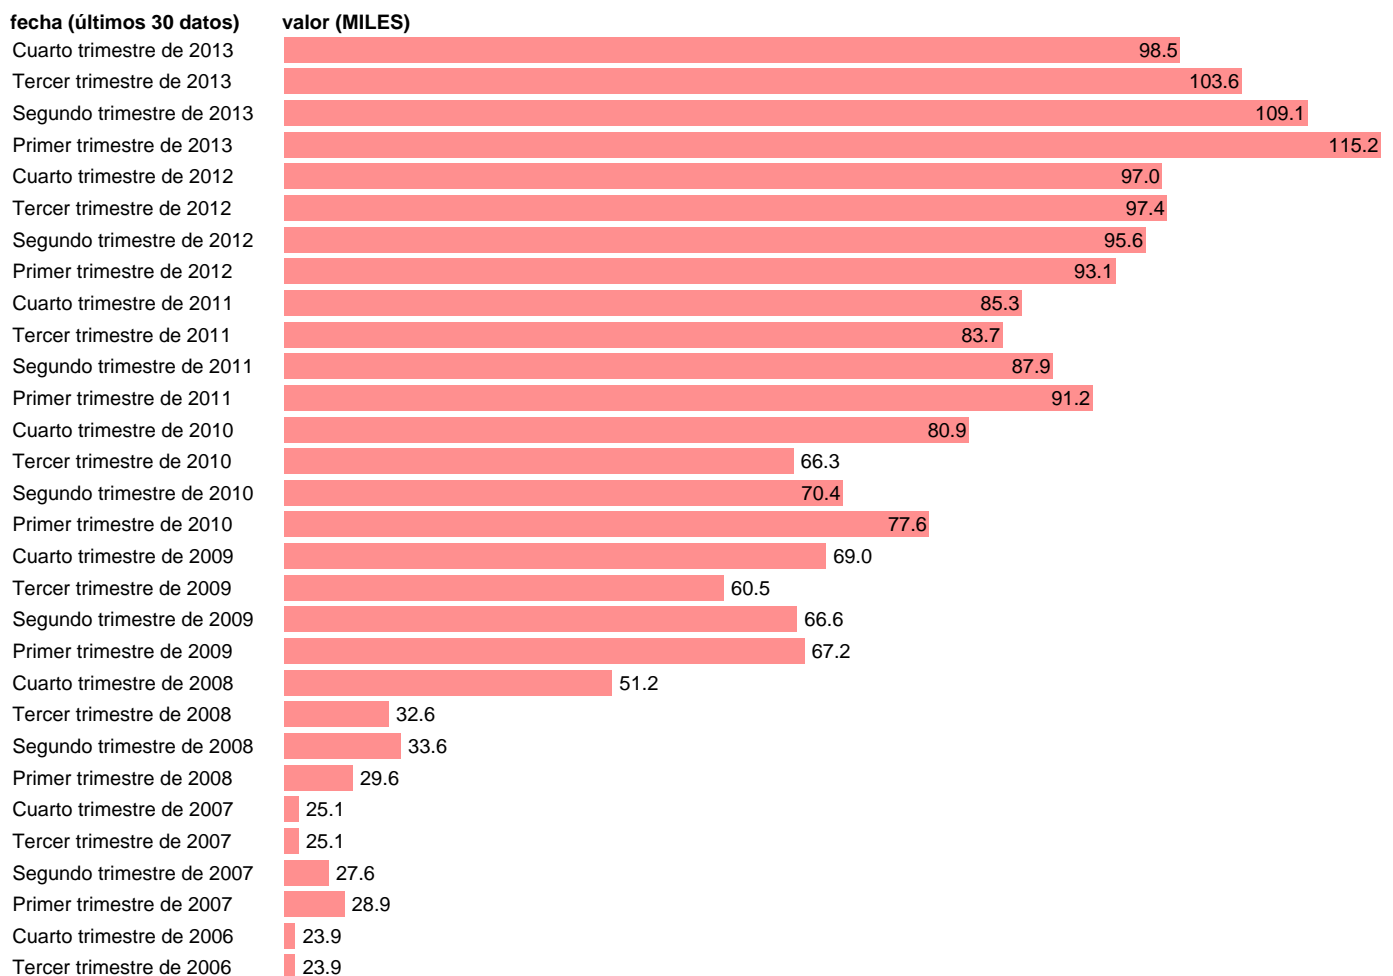

PARADOS EN ZARAGOZA

Estadística: [PARADOS EN ZARAGOZA](#)

Enlace permanente (Permalink): <https://tematicas.org/M1/1v48050b/>

Notas: **SERIE HOMOGENEIZADA POR EL INE. NUEVA PROYECCIÓN POBLACIÓN CENSO 2001 CAMBIOS METODOLÓGICOS EN LOS PRIMEROS TRIMESTRES DE 2002 Y 2005 NUEVA DEFINICIÓN DE PARADO DESDE T.I.01 ACTUALIZA: ÁREA MERCADO LABORAL**

Fuente: **INE**.
Frecuencia: **Trimestral**.
Unidades: **MILES**.

Datos disponibles desde **Tercer trimestre de 1976** hasta **Cuarto trimestre de 2013**.
Valor más alto alcanzado en Primer trimestre de 2013: **115.2**.
Valor más bajo alcanzado en Primer trimestre de 1977: **9.6**.

[Pulse aquí](#) para acceder a los datos completos actualizados y a la representación gráfica estadística.